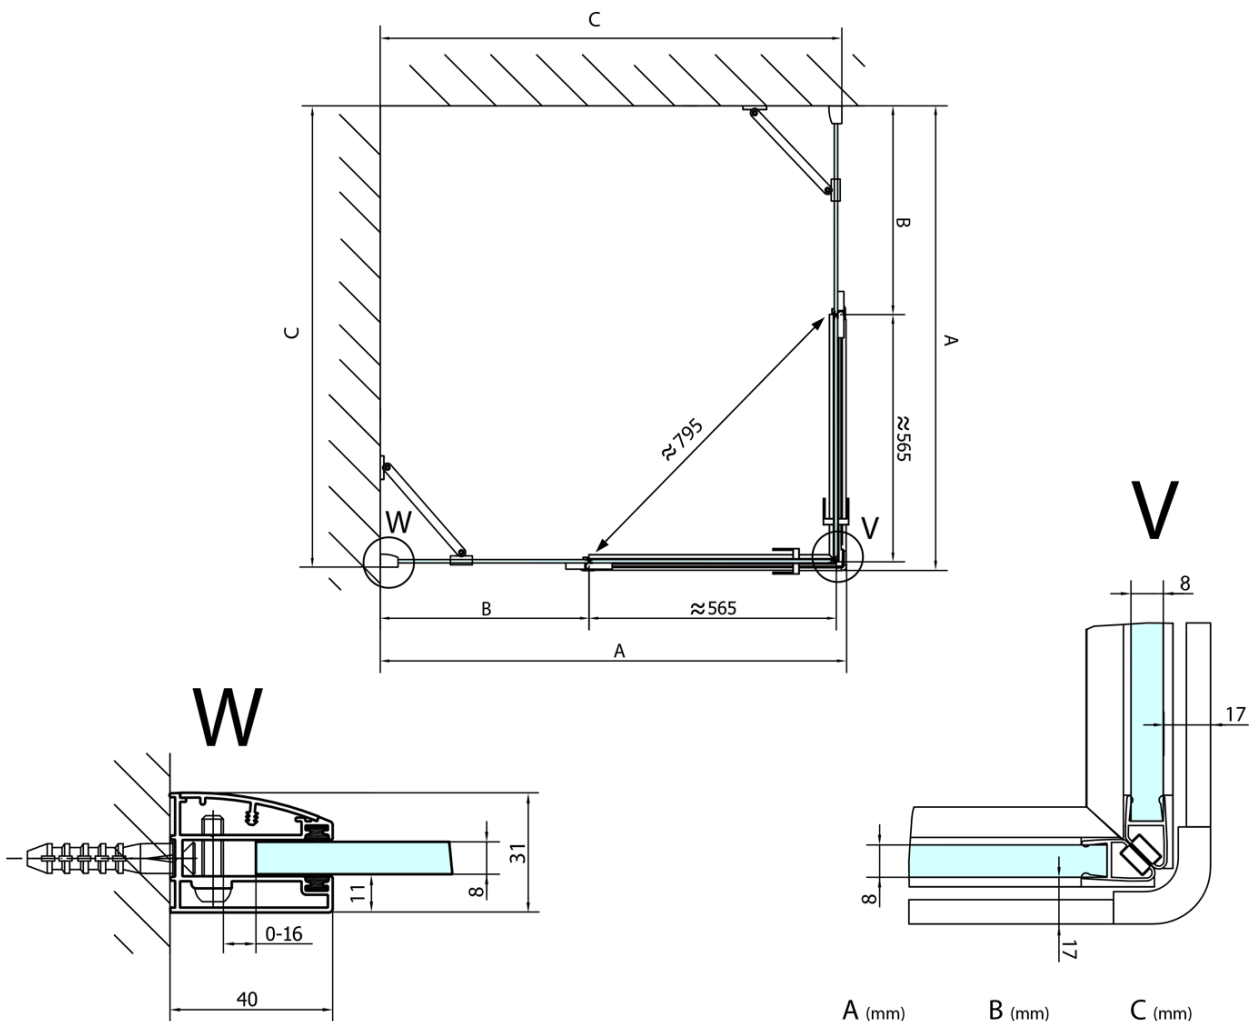

FORTIS Rechteckige Duschkabine 800x1100 mm, EckEinstieg

Bestellcode: FL1080LFL1011R

Grundinformation

Marke: Polysan
Serie: FORTIS

Größe

Breite: 800 mm
Höhe: 2000 mm
Tiefe: 1100 mm

Eigenschaften

Farbenprofil: Chrom - Poliertem Aluminium
Form: Rechteck mit EckEinstieg
Öffnungsarten: Doppeltür zweiflügelig
Eingangsbreite: 795 mm
Glasfarbe: Klarglas
Glasbehandlung: Antidrop
Glasdicke: 8 mm
Eigenschaften: Rahmenloses Design
Gewicht / Stück: 91.0 kg
Verpackung: 2 Stück
Garantie: 2 Jahre

Technisches Arbeitsblatt

FL10xxL
FL11xxL

FL10xxR
FL11xxR

**FORTIS Rechteckige Duschkabine 800x1100 mm,
EckEinstieg**

	A (mm)	B (mm)	C (mm)
FL1080	785-801	≈ 210	779-795
FL1090	885-901	≈ 310	879-895
FL1010	985-1001	≈ 410	979-995
FL1011	1085-1101	≈ 510	1079-1095
FL1012	1185-1201	≈ 610	1179-1195
FL1113	1285-1301	≈ 710	1279-1295
FL1114	1385-1401	≈ 810	1379-1395
FL1115	1485-1501	≈ 910	1479-1495