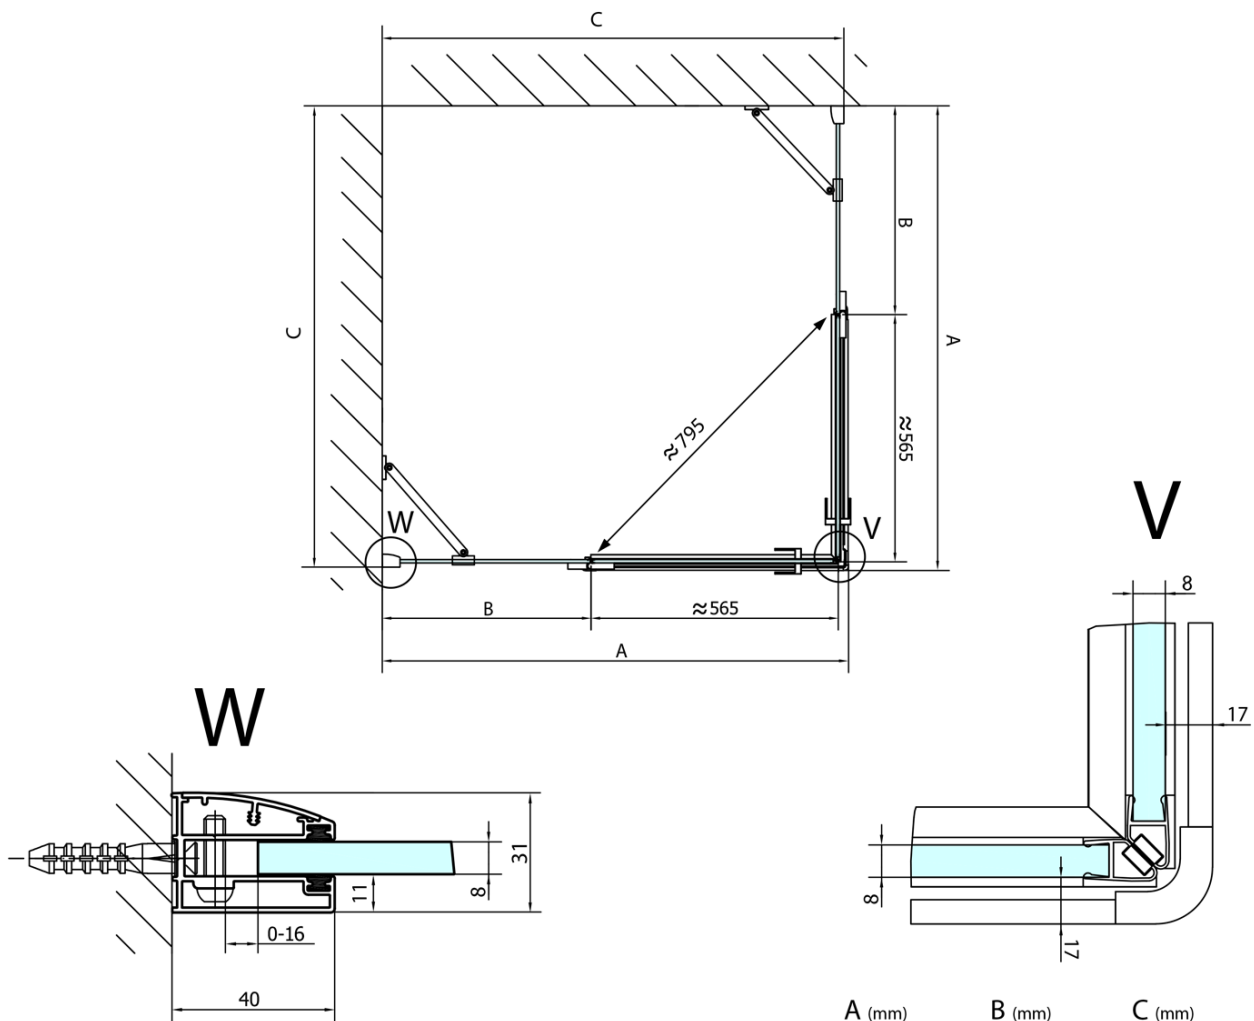

## Größe

**Breite:** 800 mm  
**Höhe:** 2000 mm  
**Tiefe:** 1000 mm

## Eigenschaften

**Farbenprofil:** Chrom - Poliertem Aluminium  
**Form:** Rechteck mit Eckeinstieg  
**Öffnungsarten:** Doppeltür zweiflügelig  
**Eingangsbreite:** 795 mm  
**Glasfarbe:** Klarglas  
**Glasbehandlung:** Antidrop  
**Glasdicke:** 8 mm  
**Eigenschaften:** Rahmenloses Design  
**Gewicht / Stück:** 89.0 kg  
**Verpackung:** 2 Stück  
**Garantie:** 2 Jahre

Technisches Arbeitsblatt

FL10xxL  
FL11xxL

FL10xxR  
FL11xxR

**FORTIS Rechteckige Duschkabine 800x1000 mm,  
EckEinstieg**

	A (mm)	B (mm)	C (mm)
FL1080	785-801	≈ 210	779-795
FL1090	885-901	≈ 310	879-895
FL1010	985-1001	≈ 410	979-995
FL1011	1085-1101	≈ 510	1079-1095
FL1012	1185-1201	≈ 610	1179-1195
FL1113	1285-1301	≈ 710	1279-1295
FL1114	1385-1401	≈ 810	1379-1395
FL1115	1485-1501	≈ 910	1479-1495