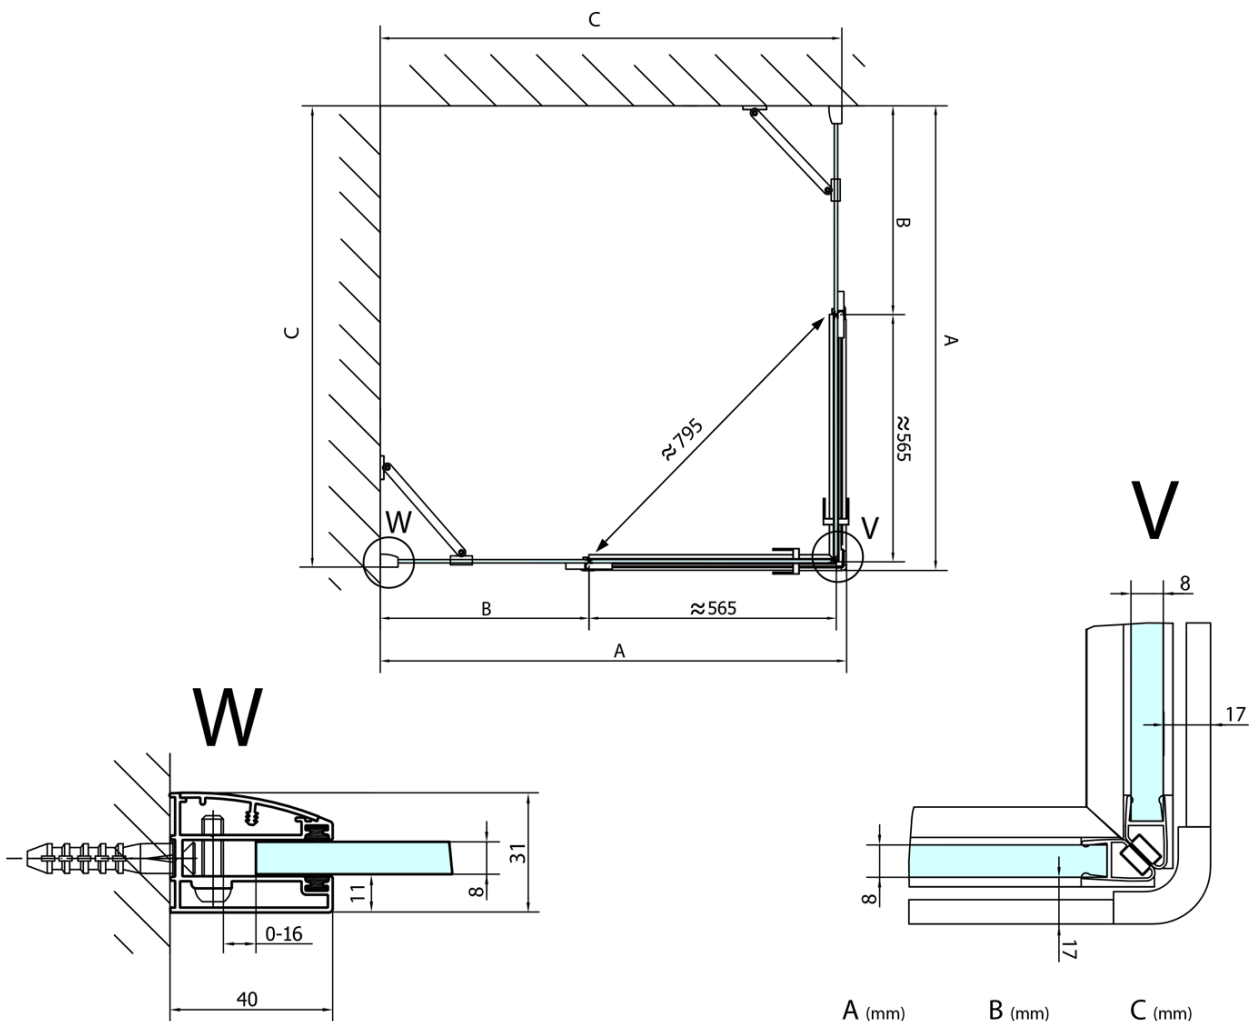

FORTIS Eckige Duschkabine 1500x1500 mm, Eckeinstieg

Bestellcode: FL1115LFL1115R

Grundinformation

Marke: Polysan
Serie: FORTIS

Größe

Breite: 1500 mm
Höhe: 2000 mm
Tiefe: 1500 mm

Eigenschaften

Farbprofil: Chrom - Poliertem Aluminium
Form: Eckige mit Eckeinstieg
Öffnungsarten: Doppeltür zweiflügelig
Eingangsbreite: 795 mm
Glasfarbe: Klarglas
Glasbehandlung: Antidrop
Glasdicke: 8 mm
Eigenschaften: Rahmenloses Design
Gewicht / Stück: 116.0 kg
Verpackung: 2 Stück
Garantie: 2 Jahre

Technisches Arbeitsblatt

FL10xxL
FL11xxL

FL10xxR
FL11xxR

**FORTIS Eckige Duschkabine 1500x1500 mm,
EckEinstieg**

| | A (mm) | B (mm) | C (mm) |
|--------|-----------|--------|-----------|
| FL1080 | 785-801 | ≈ 210 | 779-795 |
| FL1090 | 885-901 | ≈ 310 | 879-895 |
| FL1010 | 985-1001 | ≈ 410 | 979-995 |
| FL1011 | 1085-1101 | ≈ 510 | 1079-1095 |
| FL1012 | 1185-1201 | ≈ 610 | 1179-1195 |
| FL1113 | 1285-1301 | ≈ 710 | 1279-1295 |
| FL1114 | 1385-1401 | ≈ 810 | 1379-1395 |
| FL1115 | 1485-1501 | ≈ 910 | 1479-1495 |