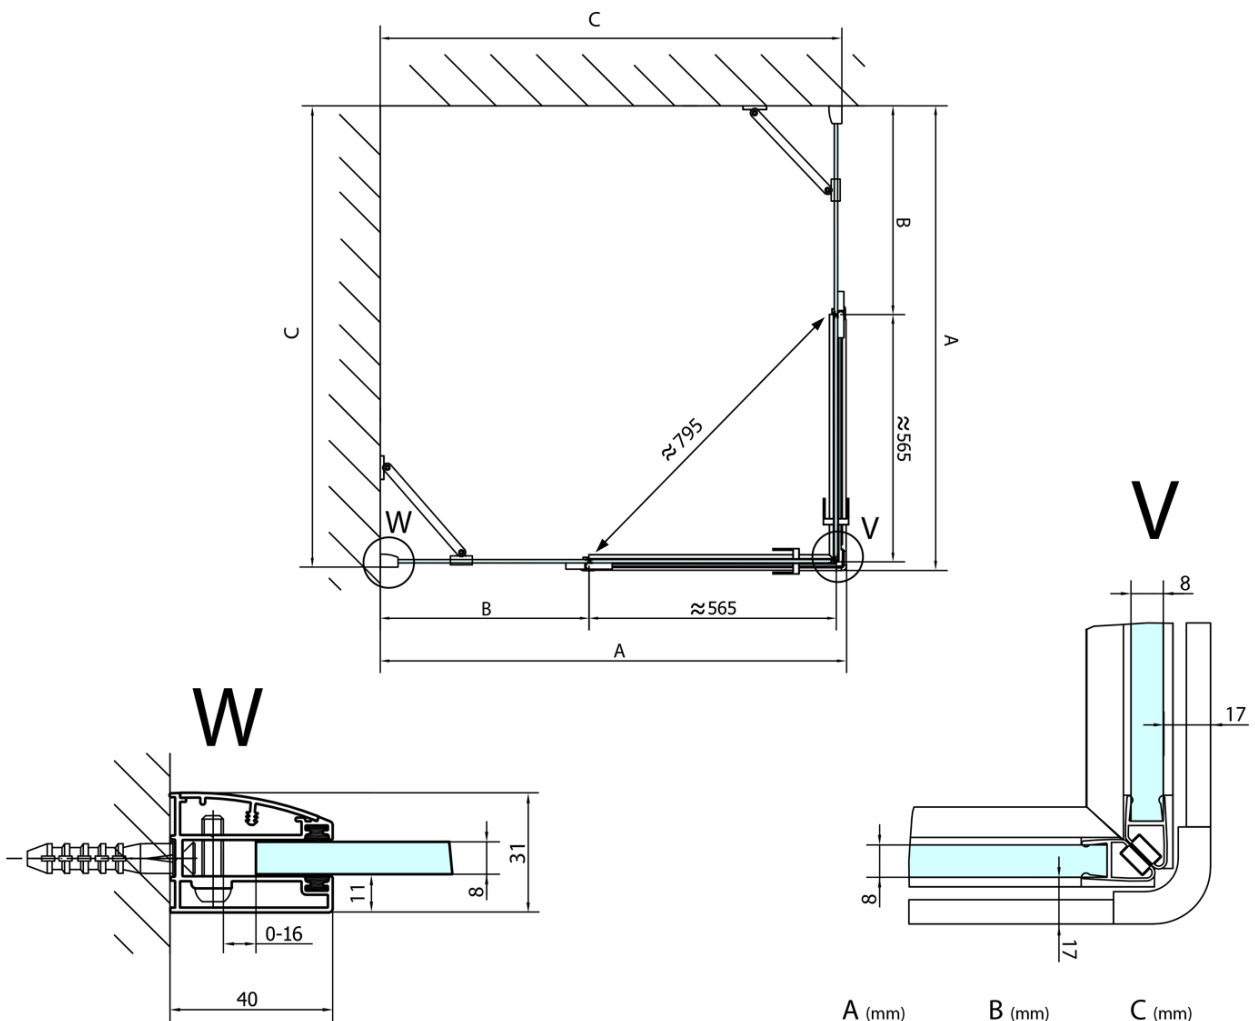

FORTIS Eckige Duschkabine 1500x1500 mm, Eckeinstieg

Bestellcode: FL1115LFL1115R

Grundinformation

Marke: Polysan
Serie: FORTIS

Größe

Breite: 1500 mm
Höhe: 2000 mm
Tiefe: 1500 mm

Eigenschaften

Farbprofil: Chrom - Poliertem Aluminium
Form: Eckige mit Eckeinstieg
Öffnungsarten: Doppeltür zweiflügelig
Eingangsbreite: 795 mm
Glasfarbe: Klarglas
Glasbehandlung: Antidrop
Glasdicke: 8 mm
Eigenschaften: Rahmenloses Design
Gewicht / Stück: 116.0 kg
Verpackung: 2 Stück
Garantie: 2 Jahre

Technisches Arbeitsblatt

FL10xxL
FL11xxL

FL10xxR
FL11xxR

**FORTIS Eckige Duschkabine 1500x1500 mm,
EckEinstieg**

	A (mm)	B (mm)	C (mm)
FL1080	785-801	≈ 210	779-795
FL1090	885-901	≈ 310	879-895
FL1010	985-1001	≈ 410	979-995
FL1011	1085-1101	≈ 510	1079-1095
FL1012	1185-1201	≈ 610	1179-1195
FL1113	1285-1301	≈ 710	1279-1295
FL1114	1385-1401	≈ 810	1379-1395
FL1115	1485-1501	≈ 910	1479-1495