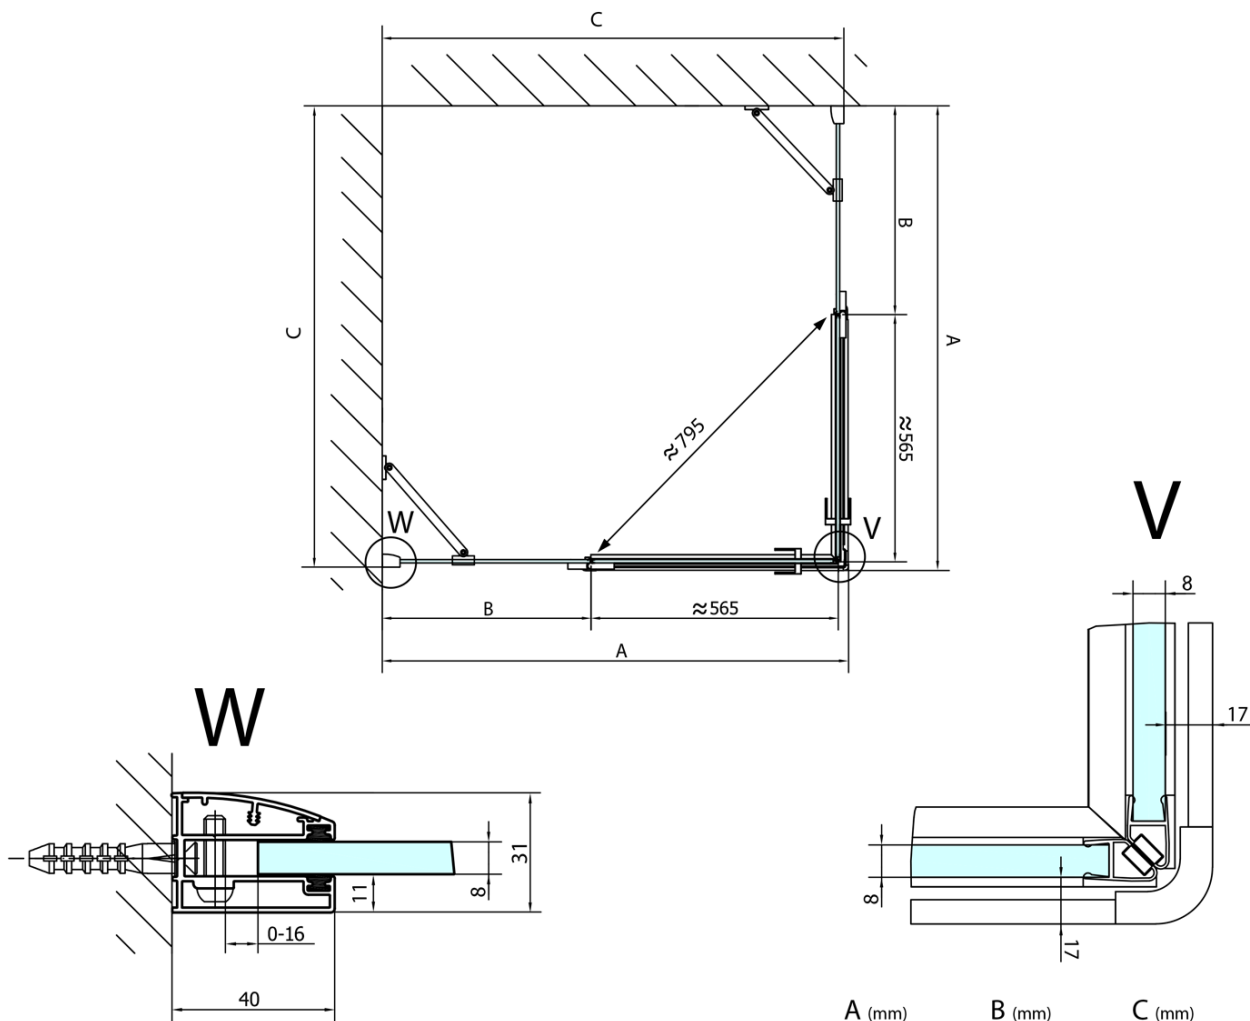

FORTIS Eckige Duschkabine 1400x1400 mm, Eckeinstieg

Bestellcode: FL1114LFL1114R

Grundinformation

Marke: Polysan
Serie: FORTIS

Größe

Breite: 1400 mm
Höhe: 2000 mm
Tiefe: 1400 mm

Eigenschaften

Farbprofil: Chrom - Poliertem Aluminium
Form: Eckige mit Eckeinstieg
Öffnungsarten: Doppeltür zweiflügelig
Eingangsbreite: 795 mm
Glasfarbe: Klarglas
Glasbehandlung: Antidrop
Glasdicke: 8 mm
Eigenschaften: Rahmenloses Design
Gewicht / Stück: 110.0 kg
Verpackung: 2 Stück
Garantie: 2 Jahre

Technisches Arbeitsblatt

FL10xxL
FL11xxL

FL10xxR
FL11xxR

**FORTIS Eckige Duschkabine 1400x1400 mm,
EckEinstieg**

	A (mm)	B (mm)	C (mm)
FL1080	785-801	≈ 210	779-795
FL1090	885-901	≈ 310	879-895
FL1010	985-1001	≈ 410	979-995
FL1011	1085-1101	≈ 510	1079-1095
FL1012	1185-1201	≈ 610	1179-1195
FL1113	1285-1301	≈ 710	1279-1295
FL1114	1385-1401	≈ 810	1379-1395
FL1115	1485-1501	≈ 910	1479-1495