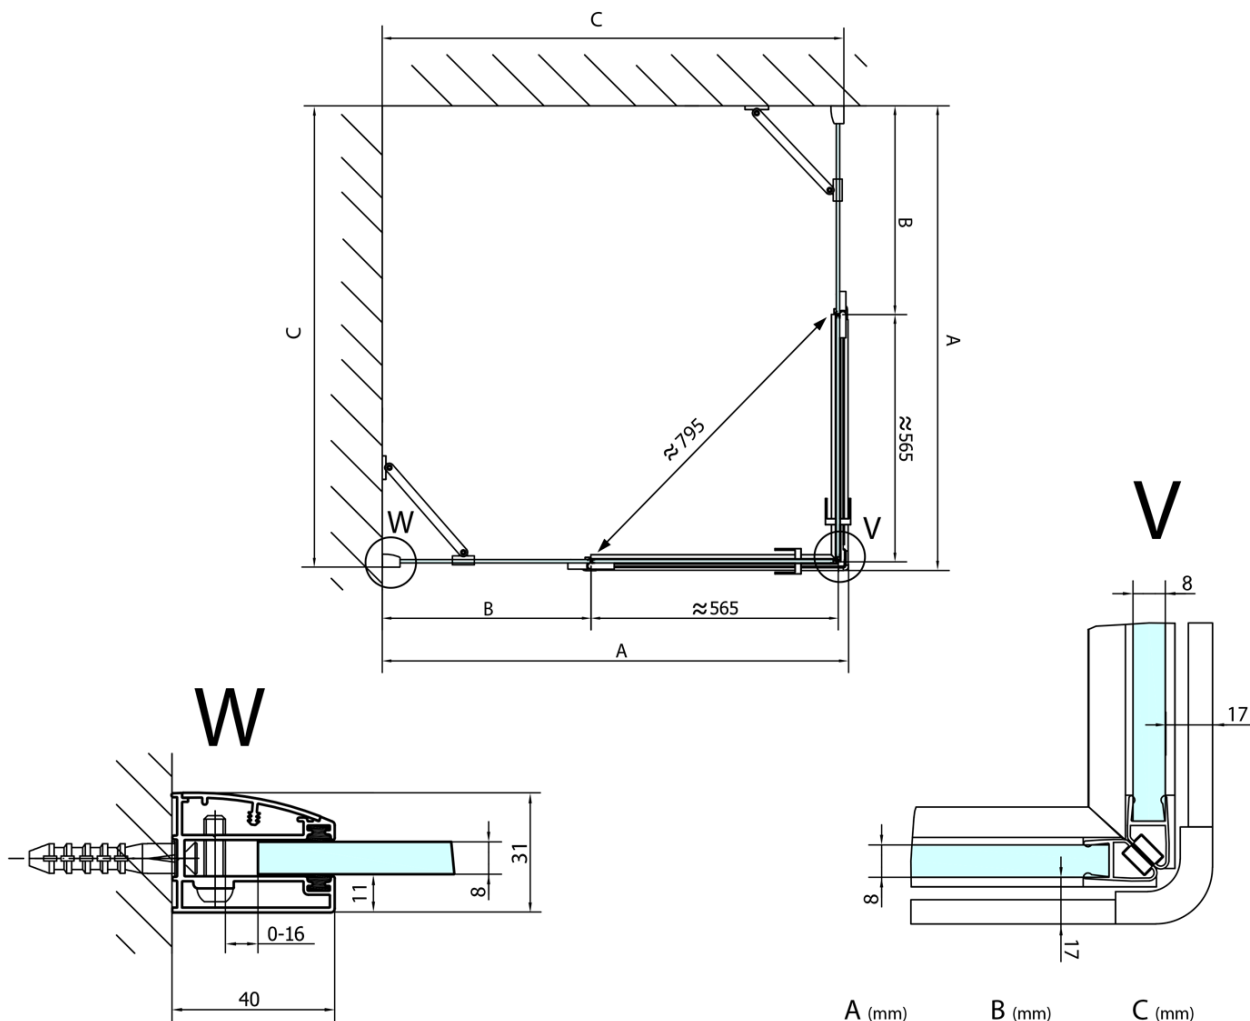

## Größe

**Breite:** 1400 mm  
**Höhe:** 2000 mm  
**Tiefe:** 1400 mm

## Eigenschaften

**Farbprofil:** Chrom - Poliertem Aluminium  
**Form:** Eckige mit Eckeinstieg  
**Öffnungsarten:** Doppeltür zweiflügelig  
**Eingangsbreite:** 795 mm  
**Glasfarbe:** Klarglas  
**Glasbehandlung:** Antidrop  
**Glasdicke:** 8 mm  
**Eigenschaften:** Rahmenloses Design  
**Gewicht / Stück:** 110.0 kg  
**Verpackung:** 2 Stück  
**Garantie:** 2 Jahre

Technisches Arbeitsblatt

FL10xxL  
FL11xxL

FL10xxR  
FL11xxR

**FORTIS Eckige Duschkabine 1400x1400 mm,  
EckEinstieg**

	A (mm)	B (mm)	C (mm)
FL1080	785-801	≈ 210	779-795
FL1090	885-901	≈ 310	879-895
FL1010	985-1001	≈ 410	979-995
FL1011	1085-1101	≈ 510	1079-1095
FL1012	1185-1201	≈ 610	1179-1195
FL1113	1285-1301	≈ 710	1279-1295
FL1114	1385-1401	≈ 810	1379-1395
FL1115	1485-1501	≈ 910	1479-1495