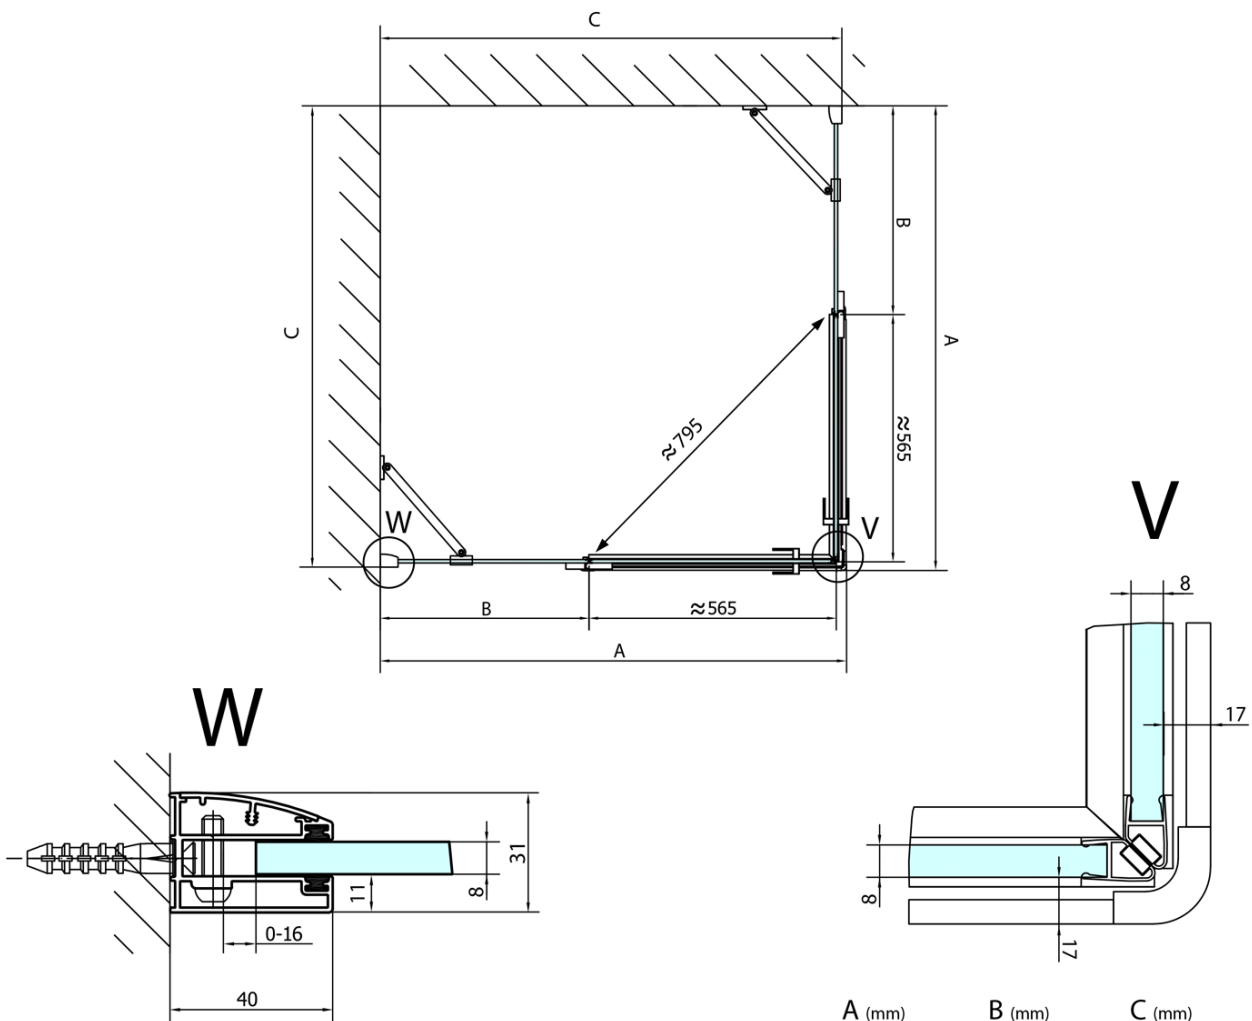

## Größe

**Breite:** 1100 mm  
**Höhe:** 2000 mm  
**Tiefe:** 1100 mm

## Eigenschaften

**Farbprofil:** Chrom - Poliertem Aluminium  
**Form:** Eckige mit Eckeinstieg  
**Öffnungsarten:** Doppeltür zweiflügelig  
**Eingangsbreite:** 795 mm  
**Glasfarbe:** Klarglas  
**Glasbehandlung:** Antidrop  
**Glasdicke:** 8 mm  
**Eigenschaften:** Rahmenloses Design  
**Gewicht / Stück:** 98.0 kg  
**Verpackung:** 2 Stück  
**Garantie:** 2 Jahre

Technisches Arbeitsblatt

FL10xxL  
FL11xxL

FL10xxR  
FL11xxR

**FORTIS Eckige Duschkabine 1100x1100 mm,  
EckEinstieg**

	A (mm)	B (mm)	C (mm)
FL1080	785-801	≈ 210	779-795
FL1090	885-901	≈ 310	879-895
FL1010	985-1001	≈ 410	979-995
FL1011	1085-1101	≈ 510	1079-1095
FL1012	1185-1201	≈ 610	1179-1195
FL1113	1285-1301	≈ 710	1279-1295
FL1114	1385-1401	≈ 810	1379-1395
FL1115	1485-1501	≈ 910	1479-1495