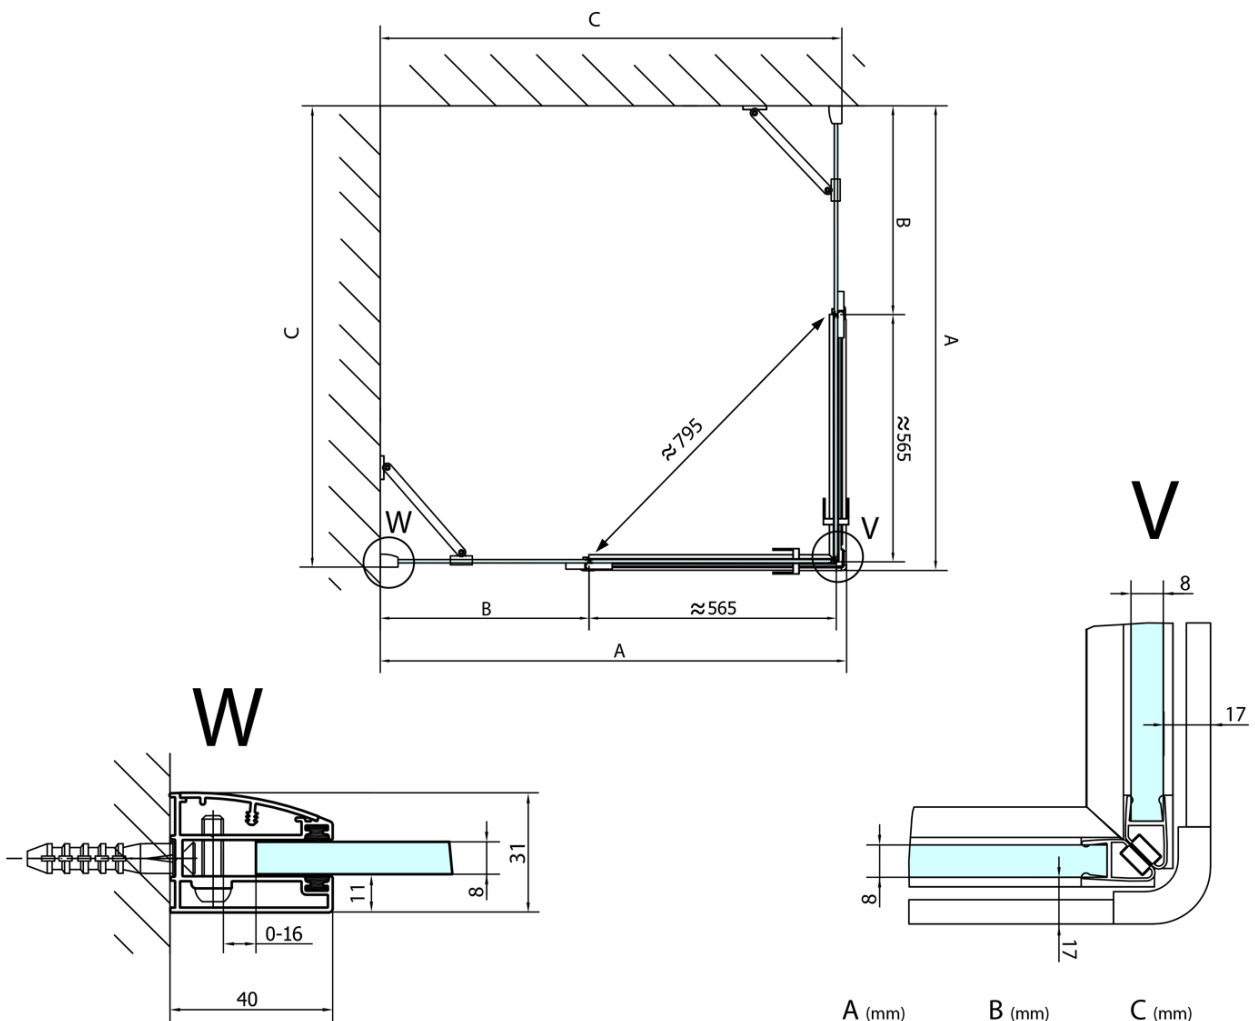

FORTIS Eckige Duschkabine 1100x1100 mm, Eckeinstieg

Bestellcode: FL1011LFL1011R

Grundinformation

Marke: Polysan
Serie: FORTIS

Größe

Breite: 1100 mm
Höhe: 2000 mm
Tiefe: 1100 mm

Eigenschaften

Farbenprofil: Chrom - Poliertem Aluminium
Form: Eckige mit Eckeinstieg
Öffnungsarten: Doppeltür zweiflügelig
Eingangsbreite: 795 mm
Glasfarbe: Klarglas
Glasbehandlung: Antidrop
Glasdicke: 8 mm
Eigenschaften: Rahmenloses Design
Gewicht / Stück: 98.0 kg
Verpackung: 2 Stück
Garantie: 2 Jahre

Technisches Arbeitsblatt

FL10xxL
FL11xxL

FL10xxR
FL11xxR

FORTIS Eckige Duschkabine 1100x1100 mm,
EckEinstieg

	A (mm)	B (mm)	C (mm)
FL1080	785-801	≈ 210	779-795
FL1090	885-901	≈ 310	879-895
FL1010	985-1001	≈ 410	979-995
FL1011	1085-1101	≈ 510	1079-1095
FL1012	1185-1201	≈ 610	1179-1195
FL1113	1285-1301	≈ 710	1279-1295
FL1114	1385-1401	≈ 810	1379-1395
FL1115	1485-1501	≈ 910	1479-1495