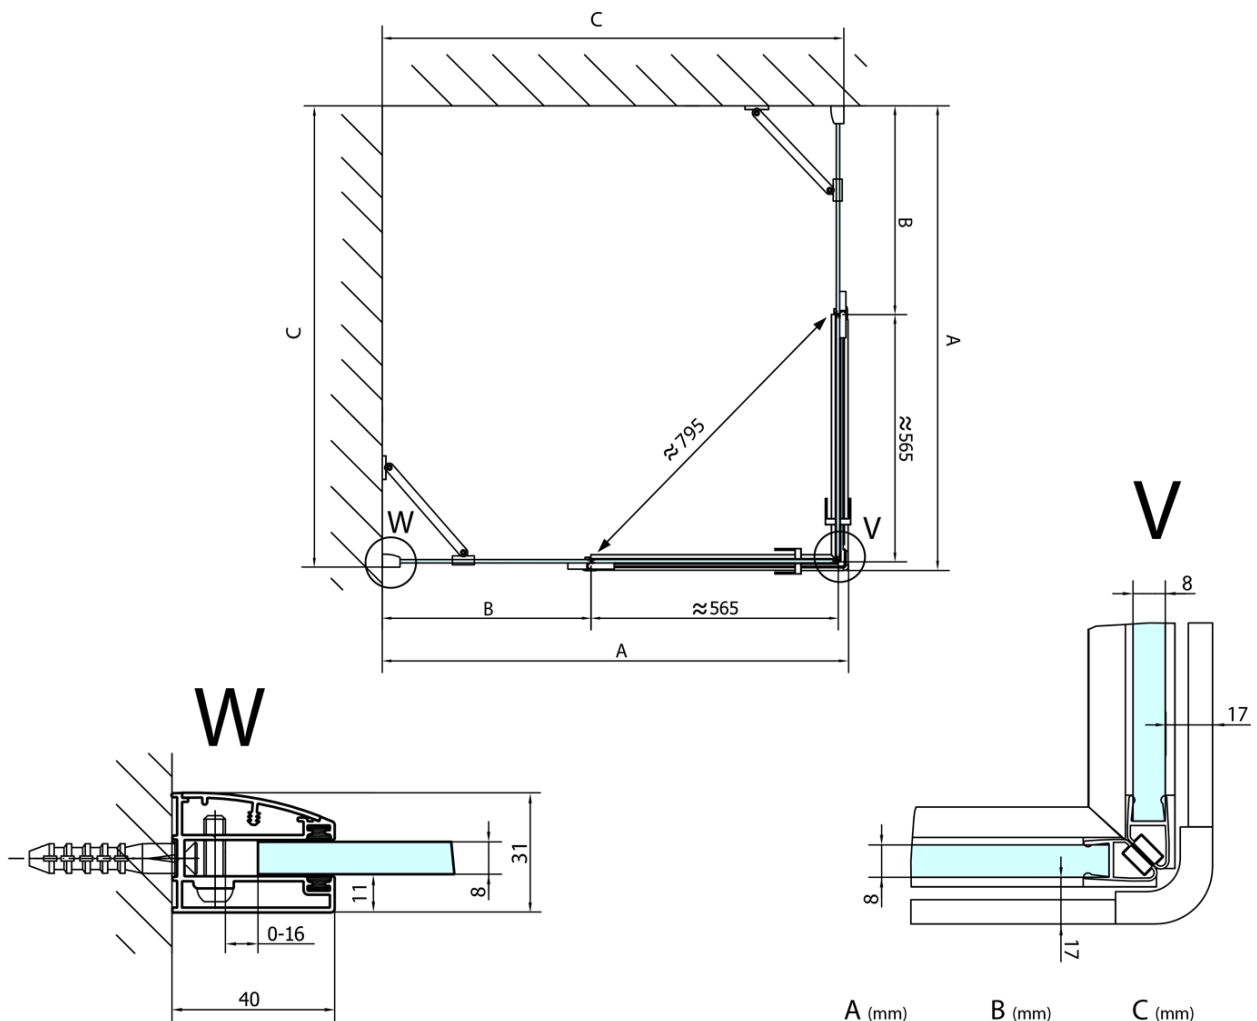

FORTIS Eckige Duschkabine 1100x1100 mm, Eckeinstieg

Bestellcode: FL1011LFL1011R

Grundinformation

Marke: Polysan
Serie: FORTIS

Größe

Breite: 1100 mm
Höhe: 2000 mm
Tiefe: 1100 mm

Eigenschaften

Farbenprofil: Chrom - Poliertem Aluminium
Form: Eckige mit Eckeinstieg
Öffnungsarten: Doppeltür zweiflügelig
Eingangsbreite: 795 mm
Glasfarbe: Klarglas
Glasbehandlung: Antidrop
Glasdicke: 8 mm
Eigenschaften: Rahmenloses Design
Gewicht / Stück: 98.0 kg
Verpackung: 2 Stück
Garantie: 2 Jahre

Technisches Arbeitsblatt

FL10xxL
FL11xxL

FL10xxR
FL11xxR

FORTIS Eckige Duschkabine 1100x1100 mm,
EckEinstieg

	A (mm)	B (mm)	C (mm)
FL1080	785-801	≈ 210	779-795
FL1090	885-901	≈ 310	879-895
FL1010	985-1001	≈ 410	979-995
FL1011	1085-1101	≈ 510	1079-1095
FL1012	1185-1201	≈ 610	1179-1195
FL1113	1285-1301	≈ 710	1279-1295
FL1114	1385-1401	≈ 810	1379-1395
FL1115	1485-1501	≈ 910	1479-1495