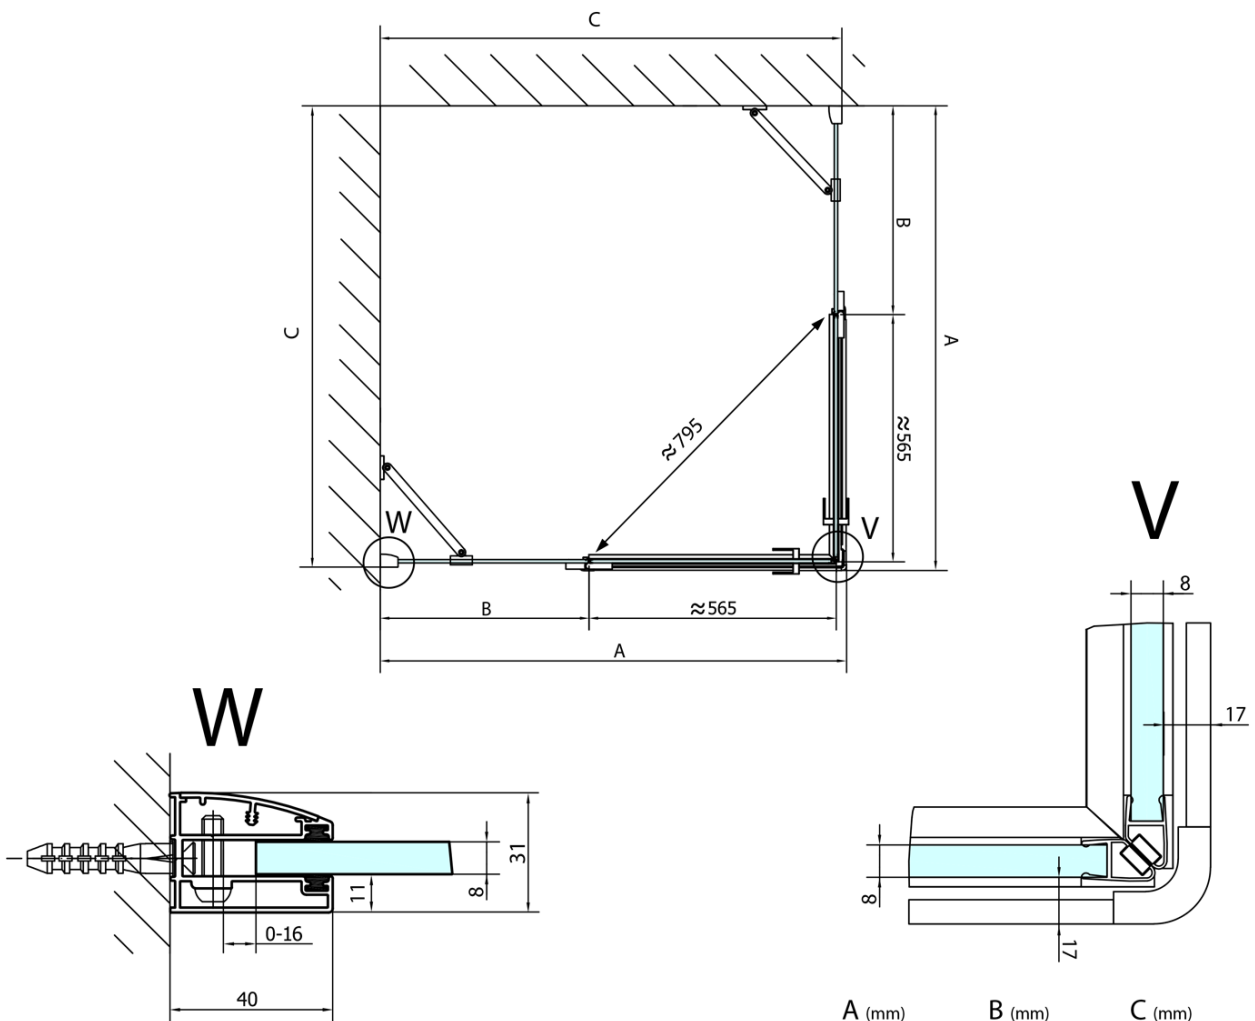

FORTIS Eckige Duschkabine 1100x1100 mm, Eckeinstieg

Bestellcode: FL1011LFL1011R

Grundinformation

Marke: Polysan
Serie: FORTIS

Größe

Breite: 1100 mm
Höhe: 2000 mm
Tiefe: 1100 mm

Eigenschaften

Farbprofil: Chrom - Poliertem Aluminium
Form: Eckige mit Eckeinstieg
Öffnungsarten: Doppeltür zweiflügelig
Eingangsbreite: 795 mm
Glasfarbe: Klarglas
Glasbehandlung: Antidrop
Glasdicke: 8 mm
Eigenschaften: Rahmenloses Design
Gewicht / Stück: 98.0 kg
Verpackung: 2 Stück
Garantie: 2 Jahre

Technisches Arbeitsblatt

FL10xxL
FL11xxL

FL10xxR
FL11xxR

**FORTIS Eckige Duschkabine 1100x1100 mm,
EckEinstieg**

	A (mm)	B (mm)	C (mm)
FL1080	785-801	≈ 210	779-795
FL1090	885-901	≈ 310	879-895
FL1010	985-1001	≈ 410	979-995
FL1011	1085-1101	≈ 510	1079-1095
FL1012	1185-1201	≈ 610	1179-1195
FL1113	1285-1301	≈ 710	1279-1295
FL1114	1385-1401	≈ 810	1379-1395
FL1115	1485-1501	≈ 910	1479-1495