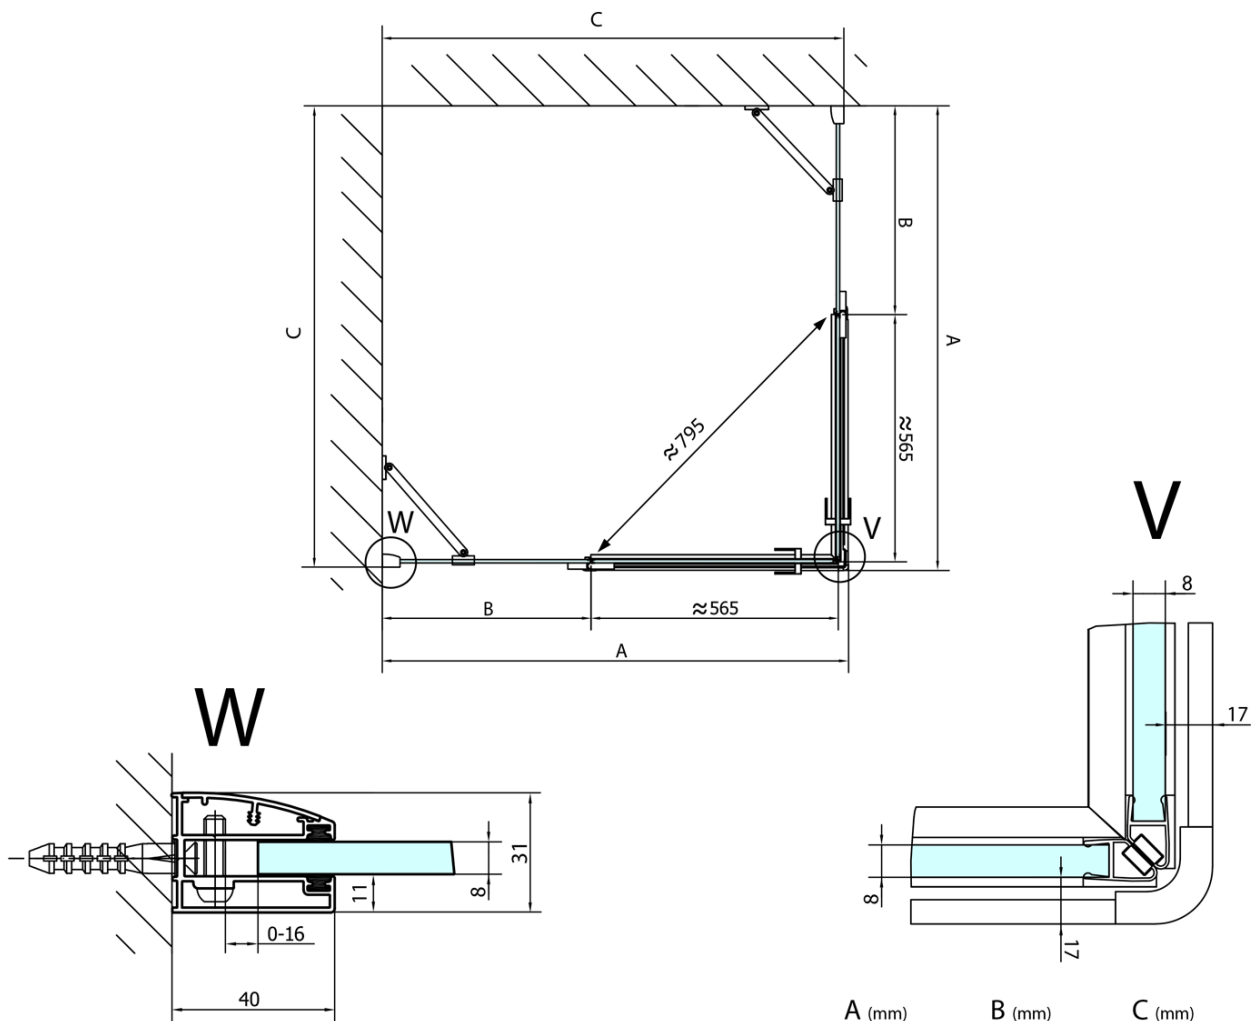

FORTIS Eckige Duschkabine 1100x1100 mm, Eckeinstieg

Bestellcode: FL1011LFL1011R

Grundinformation

Marke: Polysan
Serie: FORTIS

Größe

Breite: 1100 mm
Höhe: 2000 mm
Tiefe: 1100 mm

Eigenschaften

Farbenprofil: Chrom - Poliertem Aluminium
Form: Eckige mit Eckeinstieg
Öffnungsarten: Doppeltür zweiflügelig
Eingangsbreite: 795 mm
Glasfarbe: Klarglas
Glasbehandlung: Antidrop
Glasdicke: 8 mm
Eigenschaften: Rahmenloses Design
Gewicht / Stück: 98.0 kg
Verpackung: 2 Stück
Garantie: 2 Jahre

Technisches Arbeitsblatt

FL10xxL
FL11xxL

FL10xxR
FL11xxR

FORTIS Eckige Duschkabine 1100x1100 mm,
EckEinstieg

	A (mm)	B (mm)	C (mm)
FL1080	785-801	≈ 210	779-795
FL1090	885-901	≈ 310	879-895
FL1010	985-1001	≈ 410	979-995
FL1011	1085-1101	≈ 510	1079-1095
FL1012	1185-1201	≈ 610	1179-1195
FL1113	1285-1301	≈ 710	1279-1295
FL1114	1385-1401	≈ 810	1379-1395
FL1115	1485-1501	≈ 910	1479-1495