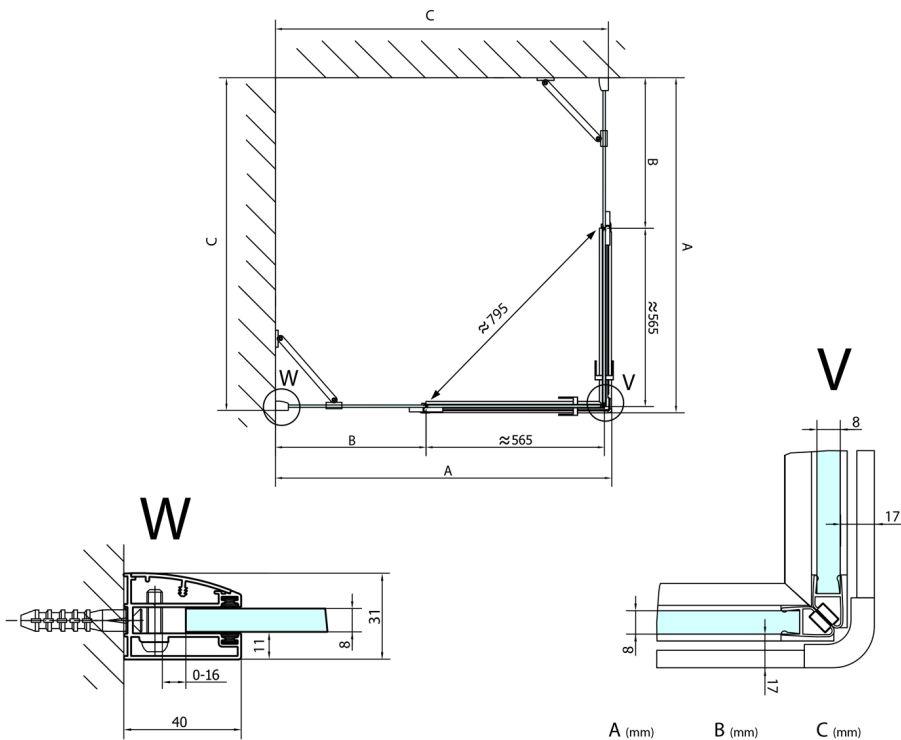

FORTIS Eckige Duschkabine 1100x1100 mm, Eckeinstieg

Bestellcode: FL1011LFL1011R

Größe

Breite: 1100 mm
 Höhe: 2000 mm
 Tiefe: 1100 mm

Eigenschaften

Garantie: 2 Jahre

Technisches Arbeitsblatt

FL10xxL
 FL11xxL

FL10xxR
 FL11xxR

	A (mm)	B (mm)	C (mm)
FL1080	785-801	≈ 210	779-795
FL1090	885-901	≈ 310	879-895
FL1010	985-1001	≈ 410	979-995
FL1011	1085-1101	≈ 510	1079-1095
FL1012	1185-1201	≈ 610	1179-1195
FL1113	1285-1301	≈ 710	1279-1295
FL1114	1385-1401	≈ 810	1379-1395
FL1115	1485-1501	≈ 910	1479-1495