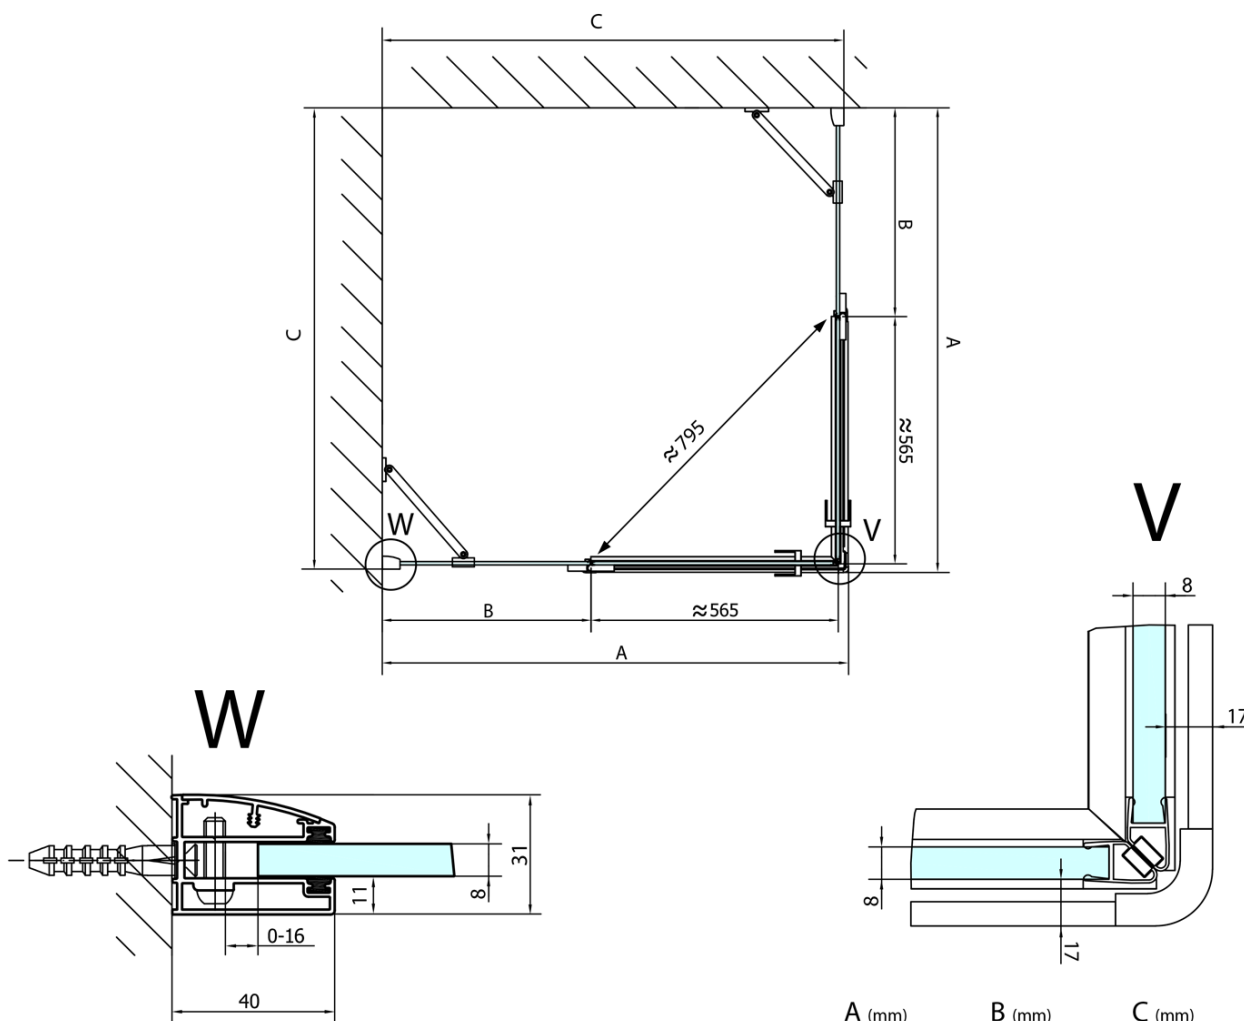

FORTIS Eckige Duschkabine 900x900 mm, Eckeinstieg

Bestellcode: FL1090LFL1090R

Grundinformation

Marke: Polysan
Serie: FORTIS

Größe

Breite: 900 mm
Höhe: 2000 mm
Tiefe: 900 mm

Eigenschaften

Farbprofil: Chrom - Poliertem Aluminium
Form: Eckige mit Eckeinstieg
Öffnungsarten: Doppeltür zweiflügelig
Eingangsbreite: 795 mm
Glasfarbe: Klarglas
Glasbehandlung: Antidrop
Glasdicke: 8 mm
Eigenschaften: Rahmenloses Design
Gewicht / Stück: 84.0 kg
Verpackung: 2 Stück
Garantie: 2 Jahre

Technisches Arbeitsblatt

FL10xxL
FL11xxL

FL10xxR
FL11xxR

**FORTIS Eckige Duschkabine 900x900 mm,
EckEinstieg**

	A (mm)	B (mm)	C (mm)
FL1080	785-801	≈ 210	779-795
FL1090	885-901	≈ 310	879-895
FL1010	985-1001	≈ 410	979-995
FL1011	1085-1101	≈ 510	1079-1095
FL1012	1185-1201	≈ 610	1179-1195
FL1113	1285-1301	≈ 710	1279-1295
FL1114	1385-1401	≈ 810	1379-1395
FL1115	1485-1501	≈ 910	1479-1495