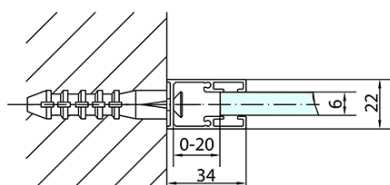

ZOOM Black Rechteckige Duschkabine

1300x1000mm L/R Variante

Bestellcode: ZL1313BZL3210B

Grundinformation

Marke: Polysan
Serie: ZOOM BLACK

Größe

Breite: 1300 mm
Höhe: 2000 mm
Tiefe: 1000 mm

Eigenschaften

Farbenprofil: Schwarz matt
Form: Rechteckige Duschtrennungen
Öffnungsarten: Öffnungstür einflügelig
Richtung der Öffnung: Universelle
Eingangsbreite: 620 mm
Glasfarbe: Klarglas
Glasbehandlung: Antidrop
Glasdicke: 6 mm
Eigenschaften: Rahmenloses Design, Öffnen nach Innen und Außen
Gewicht / Stück: 73.0 kg
Verpackung: 2 Stück
Garantie: 2 Jahre

ZOOM Black Rechteckige Duschkabine 1300x1000mm L/R Variante

Technisches Arbeitsblatt

	B
ZL1313B-ZL3270B	670-690
ZL1313B-ZL3280B	770-790
ZL1313B-ZL3290B	870-890
ZL1313B-ZL3210B	970-990