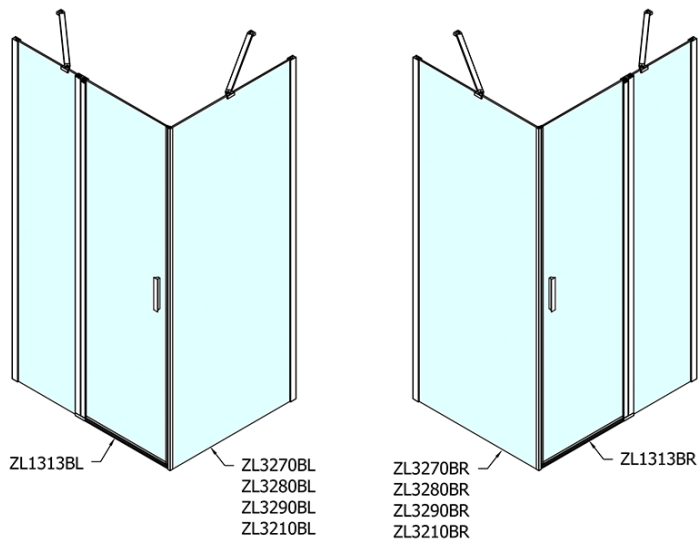

ZOOM Black Rechteckige Duschkabine

1300x1000mm L/R Variante

Bestellcode: ZL1313BZL3210B

Grundinformation

Marke: Polysan
Serie: ZOOM BLACK

Größe

Breite: 1300 mm
Höhe: 2000 mm
Tiefe: 1000 mm

Eigenschaften

Farbenprofil: Schwarz matt
Form: Rechteckige Duschtrennungen
Öffnungsarten: Öffnungstür einflügelig
Richtung der Öffnung: Universelle
Eingangsbreite: 620 mm
Glasfarbe: Klarglas
Glasbehandlung: Antidrop
Glasdicke: 6 mm
Eigenschaften: Rahmenloses Design, Öffnen nach Innen und Außen
Gewicht / Stück: 73.0 kg
Verpackung: 2 Stück
Garantie: 2 Jahre

ZOOM Black Rechteckige Duschkabine 1300x1000mm L/R Variante

Technisches Arbeitsblatt

	B
ZL1313B-ZL3270B	670-690
ZL1313B-ZL3280B	770-790
ZL1313B-ZL3290B	870-890
ZL1313B-ZL3210B	970-990