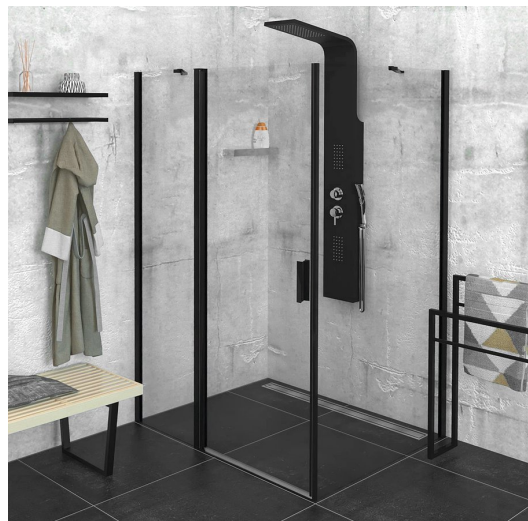

ZOOM Black Rechteckige Duschkabine

1300x1000mm L/R Variante

Bestellcode: ZL1313BZL3210B

Grundinformation

Marke: Polysan
Serie: ZOOM BLACK

Größe

Breite: 1300 mm
Höhe: 2000 mm
Tiefe: 1000 mm

Eigenschaften

Farbenprofil: Schwarz matt
Form: Rechteckige Duschtrennungen
Öffnungsarten: Öffnungstür einflügelig
Richtung der Öffnung: Universelle
Eingangsbreite: 620 mm
Glasfarbe: Klarglas
Glasbehandlung: Antidrop
Glasdicke: 6 mm
Eigenschaften: Rahmenloses Design, Öffnen nach Innen und Außen
Gewicht / Stück: 73.0 kg
Verpackung: 2 Stück
Garantie: 2 Jahre