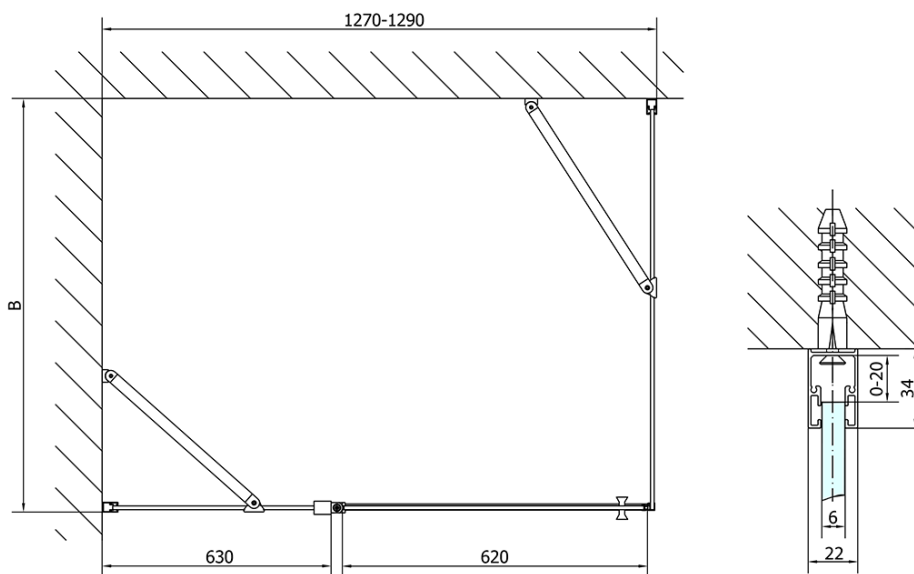

ZOOM Black Rechteckige Duschkabine

1300x1000mm L/R Variante

Bestellcode: ZL1313BZL3210B

Grundinformation

Marke: Polysan
Serie: ZOOM BLACK

Größe

Breite: 1300 mm
Höhe: 2000 mm
Tiefe: 1000 mm

Eigenschaften

Farbenprofil: Schwarz matt
Form: Rechteckige Duschtrennungen
Öffnungsarten: Öffnungstür einflügelig
Richtung der Öffnung: Universelle
Eingangsbreite: 620 mm
Glasfarbe: Klarglas
Glasbehandlung: Antidrop
Glasdicke: 6 mm
Eigenschaften: Rahmenloses Design, Öffnen nach Innen und Außen
Gewicht / Stück: 73.0 kg
Verpackung: 2 Stück
Garantie: 2 Jahre

ZOOM Black Rechteckige Duschkabine 1300x1000mm L/R Variante

Technisches Arbeitsblatt

	B
ZL1313B-ZL3270B	670-690
ZL1313B-ZL3280B	770-790
ZL1313B-ZL3290B	870-890
ZL1313B-ZL3210B	970-990