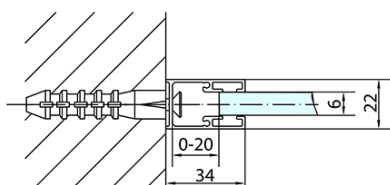

ZOOM Black Rechteckige Duschkabine 1300x900mm L/R Variante

Bestellcode: ZL1313BZL3290B

Grundinformation

Marke: Polysan
Serie: ZOOM BLACK

Größe

Breite: 1300 mm
Höhe: 2000 mm
Tiefe: 900 mm

Eigenschaften

Farbenprofil: Schwarz matt
Form: Rechteckige Duschtrennungen
Öffnungsarten: Öffnungstür einflügelig
Richtung der Öffnung: Universelle
Eingangsbreite: 620 mm
Glasfarbe: Klarglas
Glasbehandlung: Antidrop
Glasdicke: 6 mm
Eigenschaften: Rahmenloses Design, Öffnen nach Innen und Außen
Gewicht / Stück: 70.0 kg
Verpackung: 2 Stück
Garantie: 2 Jahre

Technisches Arbeitsblatt

	B
ZL1313B-ZL3270B	670-690
ZL1313B-ZL3280B	770-790
ZL1313B-ZL3290B	870-890
ZL1313B-ZL3210B	970-990