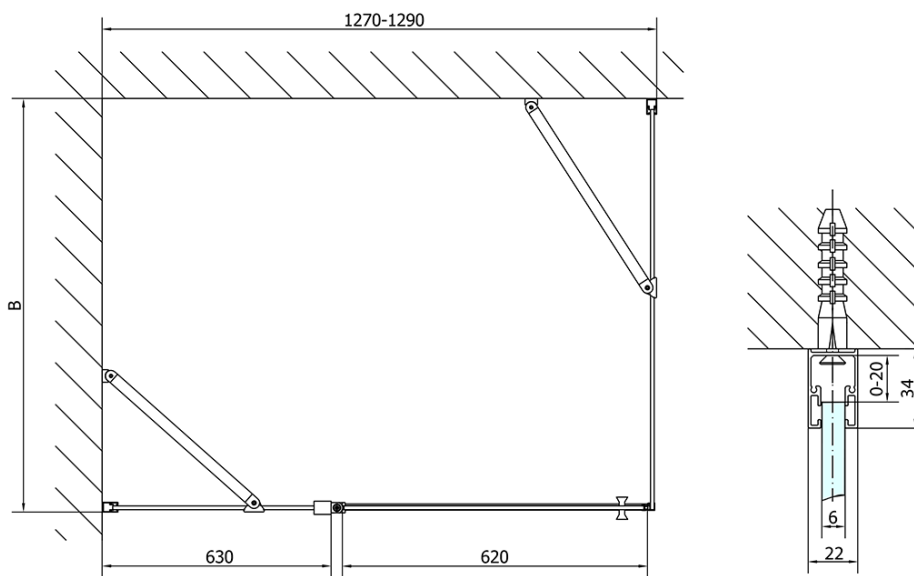

ZOOM Black Rechteckige Duschkabine 1300x900mm L/R Variante

Bestellcode: ZL1313BZL3290B

Grundinformation

Marke: Polysan
Serie: ZOOM BLACK

Größe

Breite: 1300 mm
Höhe: 2000 mm
Tiefe: 900 mm

Eigenschaften

Farbenprofil: Schwarz matt
Form: Rechteckige Duschtrennungen
Öffnungsarten: Öffnungstür einflügelig
Richtung der Öffnung: Universelle
Eingangsbreite: 620 mm
Glasfarbe: Klarglas
Glasbehandlung: Antidrop
Glasdicke: 6 mm
Eigenschaften: Rahmenloses Design, Öffnen nach Innen und Außen
Gewicht / Stück: 70.0 kg
Verpackung: 2 Stück
Garantie: 2 Jahre

Technisches Arbeitsblatt

	B
ZL1313B-ZL3270B	670-690
ZL1313B-ZL3280B	770-790
ZL1313B-ZL3290B	870-890
ZL1313B-ZL3210B	970-990