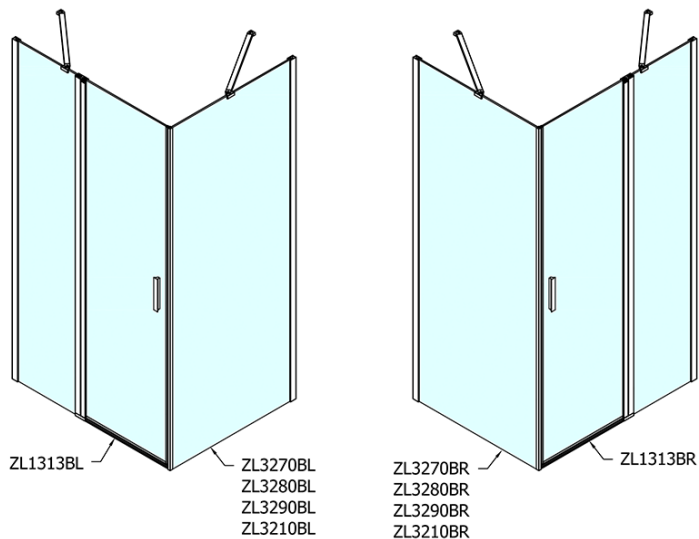

Technisches Arbeitsblatt

	B
ZL1313B-ZL3270B	670-690
ZL1313B-ZL3280B	770-790
ZL1313B-ZL3290B	870-890
ZL1313B-ZL3210B	970-990