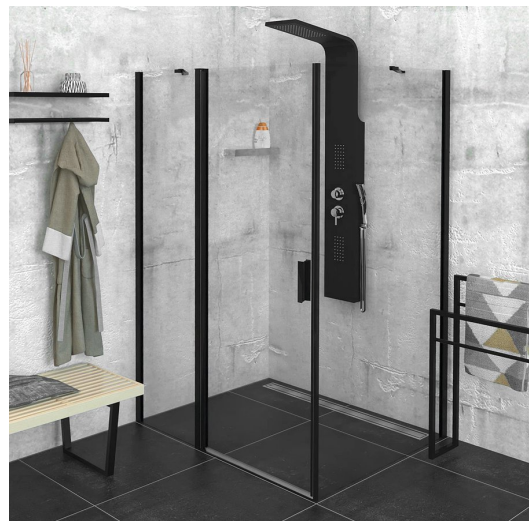

ZOOM Black Rechteckige Duschkabine 1300x900mm L/R Variante

Bestellcode: ZL1313BZL3290B

Grundinformation

Marke: Polysan
Serie: ZOOM BLACK

Größe

Breite: 1300 mm
Höhe: 2000 mm
Tiefe: 900 mm

Eigenschaften

Farbenprofil: Schwarz matt
Form: Rechteckige Duschtrennungen
Öffnungsarten: Öffnungstür einflügelig
Richtung der Öffnung: Universelle
Eingangsbreite: 620 mm
Glasfarbe: Klarglas
Glasbehandlung: Antidrop
Glasdicke: 6 mm
Eigenschaften: Rahmenloses Design, Öffnen nach Innen und Außen
Gewicht / Stück: 70.0 kg
Verpackung: 2 Stück
Garantie: 2 Jahre