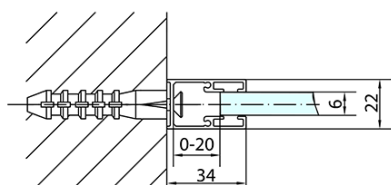

ZOOM Black Rechteckige Duschkabine 1300x800mm L/R Variante

Bestellcode: ZL1313BZL3280B

Grundinformation

Marke: Polysan
Serie: ZOOM BLACK

Größe

Breite: 1300 mm
Höhe: 2000 mm
Tiefe: 800 mm

Eigenschaften

Farbenprofil: Schwarz matt
Form: Rechteckige Duschtrennungen
Öffnungsarten: Öffnungstür einflügelig
Richtung der Öffnung: Universelle
Eingangsbreite: 620 mm
Glasfarbe: Klarglas
Glasbehandlung: Antidrop
Glasdicke: 6 mm
Eigenschaften: Rahmenloses Design, Öffnen nach Innen und Außen
Gewicht / Stück: 67.0 kg
Verpackung: 2 Stück
Garantie: 2 Jahre

Technisches Arbeitsblatt

	B
ZL1313B-ZL3270B	670-690
ZL1313B-ZL3280B	770-790
ZL1313B-ZL3290B	870-890
ZL1313B-ZL3210B	970-990