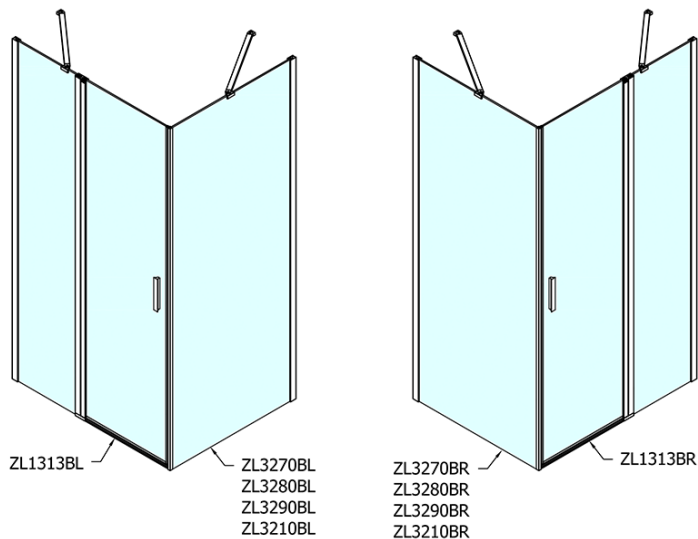

ZOOM Black Rechteckige Duschkabine 1300x800mm L/R Variante

Bestellcode: ZL1313BZL3280B

Grundinformation

Marke: Polysan
Serie: ZOOM BLACK

Größe

Breite: 1300 mm
Höhe: 2000 mm
Tiefe: 800 mm

Eigenschaften

Farbenprofil: Schwarz matt
Form: Rechteckige Duschtrennungen
Öffnungsarten: Öffnungstür einflügelig
Richtung der Öffnung: Universelle
Eingangsbreite: 620 mm
Glasfarbe: Klarglas
Glasbehandlung: Antidrop
Glasdicke: 6 mm
Eigenschaften: Rahmenloses Design, Öffnen nach Innen und Außen
Gewicht / Stück: 67.0 kg
Verpackung: 2 Stück
Garantie: 2 Jahre

Technisches Arbeitsblatt

	B
ZL1313B-ZL3270B	670-690
ZL1313B-ZL3280B	770-790
ZL1313B-ZL3290B	870-890
ZL1313B-ZL3210B	970-990