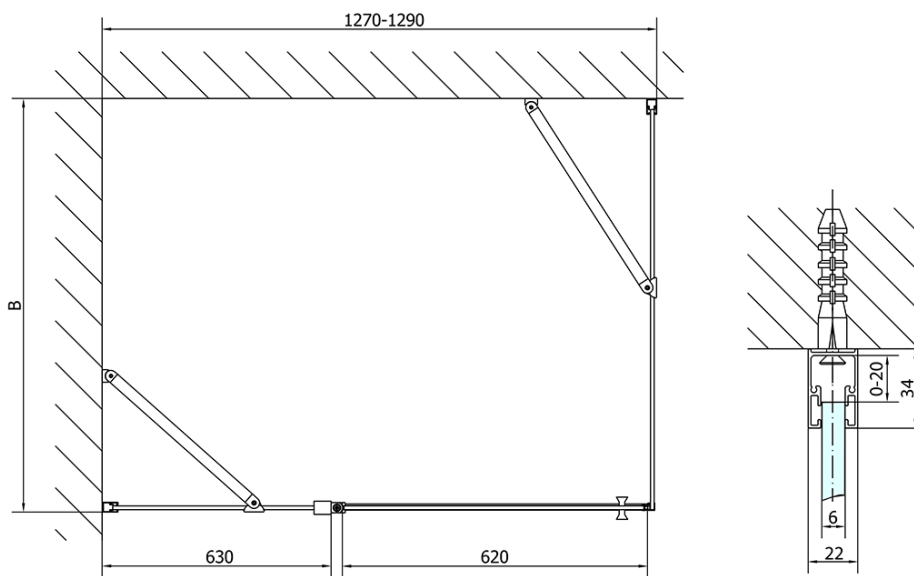

ZOOM Black Rechteckige Duschkabine 1300x800mm L/R Variante

Bestellcode: ZL1313BZL3280B

Grundinformation

Marke: Polysan
Serie: ZOOM BLACK

Größe

Breite: 1300 mm
Höhe: 2000 mm
Tiefe: 800 mm

Eigenschaften

Farbenprofil: Schwarz matt
Form: Rechteckige Duschtrennungen
Öffnungsarten: Öffnungstür einflügelig
Richtung der Öffnung: Universelle
Eingangsbreite: 620 mm
Glasfarbe: Klarglas
Glasbehandlung: Antidrop
Glasdicke: 6 mm
Eigenschaften: Rahmenloses Design, Öffnen nach Innen und Außen
Gewicht / Stück: 67.0 kg
Verpackung: 2 Stück
Garantie: 2 Jahre

Technisches Arbeitsblatt

	B
ZL1313B-ZL3270B	670-690
ZL1313B-ZL3280B	770-790
ZL1313B-ZL3290B	870-890
ZL1313B-ZL3210B	970-990