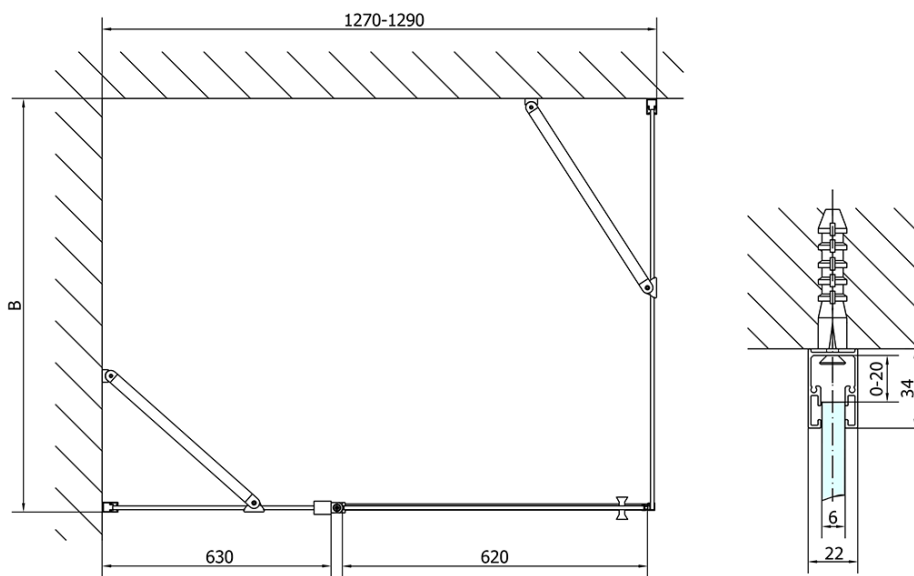

Technisches Arbeitsblatt

	B
ZL1313B-ZL3270B	670-690
ZL1313B-ZL3280B	770-790
ZL1313B-ZL3290B	870-890
ZL1313B-ZL3210B	970-990