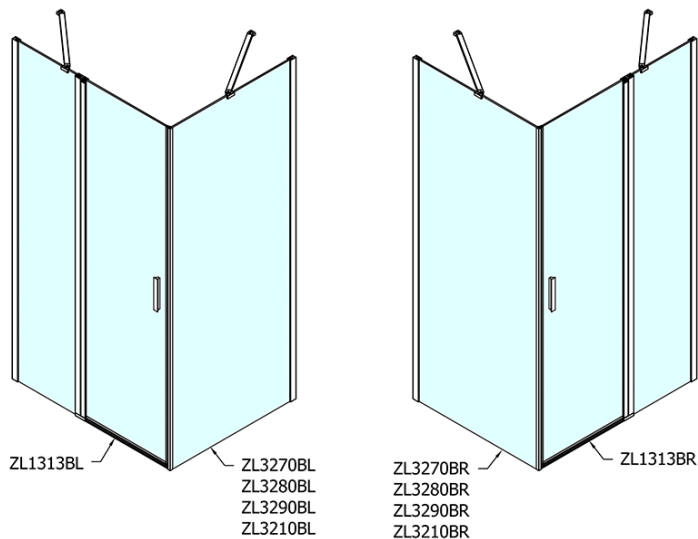

Technisches Arbeitsblatt

	B
ZL1313B-ZL3270B	670-690
ZL1313B-ZL3280B	770-790
ZL1313B-ZL3290B	870-890
ZL1313B-ZL3210B	970-990