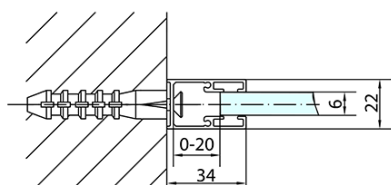

Technisches Arbeitsblatt

	B
ZL1313B-ZL3270B	670-690
ZL1313B-ZL3280B	770-790
ZL1313B-ZL3290B	870-890
ZL1313B-ZL3210B	970-990