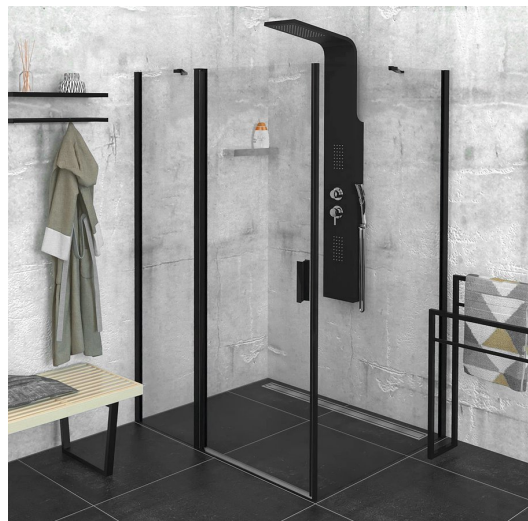

# ZOOM Black Rechteckige Duschkabine 1300x800mm L/R Variante

**Bestellcode:** ZL1313BZL3280B

## Größe

**Breite:** 1300 mm  
**Höhe:** 2000 mm  
**Tiefe:** 800 mm

## Eigenschaften

**Farbenprofil:** Schwarz matt  
**Form:** Rechteckige Duschtrennungen  
**Öffnungsarten:** Öffnungstür einflügelig  
**Richtung der Öffnung:** Universelle  
**Eingangsbreite:** 620 mm  
**Glasfarbe:** Klarglas  
**Glasbehandlung:** Antidrop  
**Glasdicke:** 6 mm  
**Eigenschaften:** Rahmenloses Design, Öffnen nach Innen und Außen  
**Gewicht / Stück:** 67.0 kg  
**Verpackung:** 2 Stück  
**Garantie:** 2 Jahre