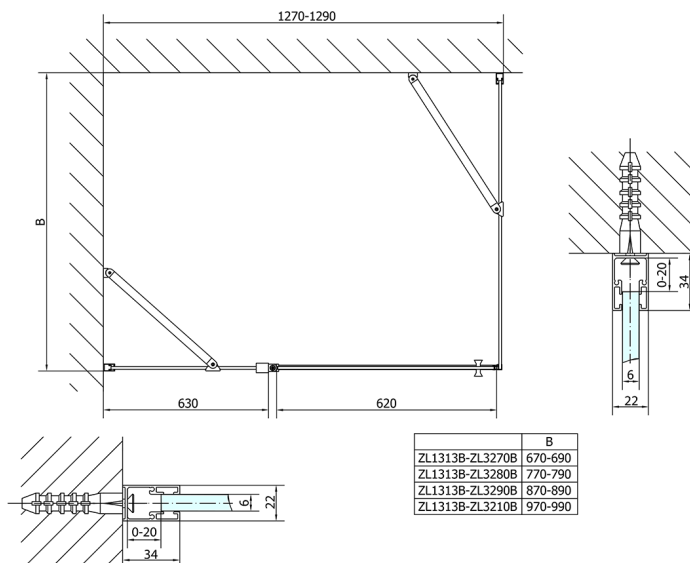

ZOOM Black Rechteckige Duschkabine 1300x800mm L/R Variante

Bestellcode: ZL1313BZL3280B

Größe

Breite: 1300 mm
 Höhe: 2000 mm
 Tiefe: 800 mm

Eigenschaften

Garantie: 2 Jahre

Technisches Arbeitsblatt

	B
ZL1313B-ZL3270B	670-690
ZL1313B-ZL3280B	770-790
ZL1313B-ZL3290B	870-890
ZL1313B-ZL3210B	970-990