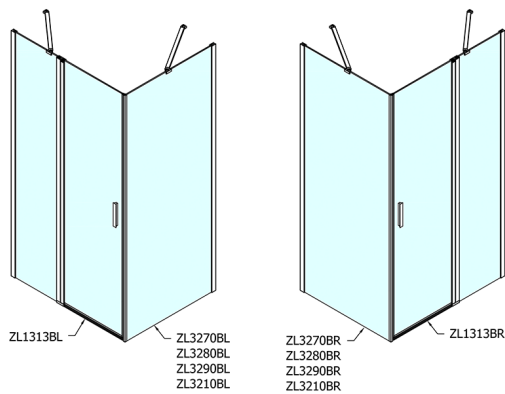

ZOOM Black Rechteckige Duschkabine 1300x800mm L/R Variante

Bestellcode: ZL1313BZL3280B

Größe

Breite: 1300 mm
 Höhe: 2000 mm
 Tiefe: 800 mm

Eigenschaften

Garantie: 2 Jahre

Technisches Arbeitsblatt

	B
ZL1313B-ZL3270B	670-690
ZL1313B-ZL3280B	770-790
ZL1313B-ZL3290B	870-890
ZL1313B-ZL3210B	970-990