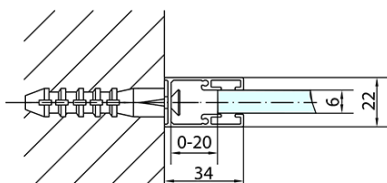

ZOOM Black Rechteckige Duschkabine 1100x1000mm L/R Variante

Bestellcode: ZL1311BZL3210B

Grundinformation

Marke: Polysan
Serie: ZOOM BLACK

Größe

Breite: 1100 mm
Höhe: 2000 mm
Tiefe: 1000 mm

Eigenschaften

Farbenprofil: Schwarz matt
Form: Rechteckige Duschtrennungen
Öffnungsarten: Öffnungstür einflügelig
Richtung der Öffnung: Universelle
Eingangsbreite: 570 mm
Glasfarbe: Klarglas
Glasbehandlung: Antidrop
Glasdicke: 6 mm
Eigenschaften: Rahmenloses Design, Öffnen nach Innen und Außen
Gewicht / Stück: 67.0 kg
Verpackung: 2 Stück
Garantie: 2 Jahre

ZOOM Black Rechteckige Duschkabine 1100x1000mm L/R Variante

Technisches Arbeitsblatt

	B
ZL1311B-ZL3270B	670-690
ZL1311B-ZL3280B	770-790
ZL1311B-ZL3290B	870-890
ZL1311B-ZL3210B	970-990