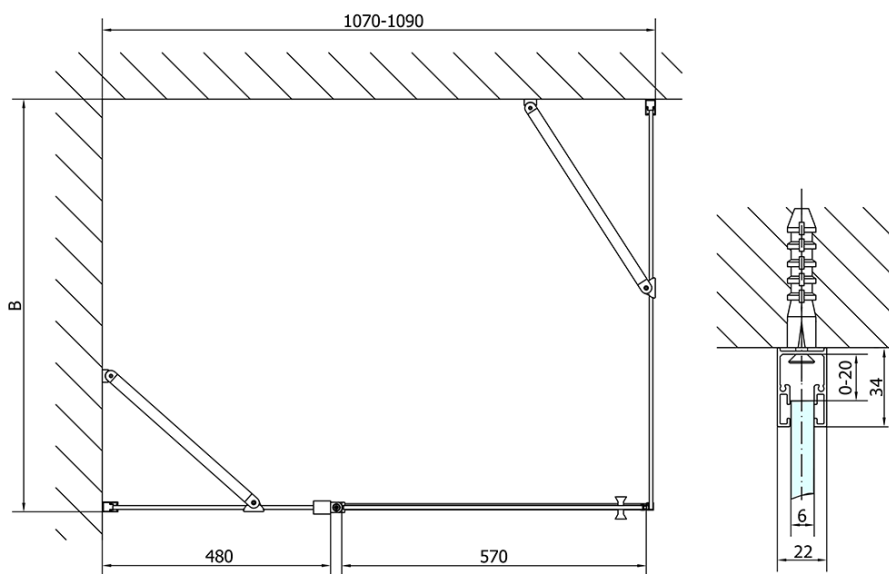

ZOOM Black Rechteckige Duschkabine 1100x1000mm L/R Variante

Bestellcode: ZL1311BZL3210B

Grundinformation

Marke: Polysan
Serie: ZOOM BLACK

Größe

Breite: 1100 mm
Höhe: 2000 mm
Tiefe: 1000 mm

Eigenschaften

Farbenprofil: Schwarz matt
Form: Rechteckige Duschtrennungen
Öffnungsarten: Öffnungstür einflügelig
Richtung der Öffnung: Universelle
Eingangsbreite: 570 mm
Glasfarbe: Klarglas
Glasbehandlung: Antidrop
Glasdicke: 6 mm
Eigenschaften: Rahmenloses Design, Öffnen nach Innen und Außen
Gewicht / Stück: 67.0 kg
Verpackung: 2 Stück
Garantie: 2 Jahre

ZOOM Black Rechteckige Duschkabine 1100x1000mm L/R Variante

Technisches Arbeitsblatt

	B
ZL1311B-ZL3270B	670-690
ZL1311B-ZL3280B	770-790
ZL1311B-ZL3290B	870-890
ZL1311B-ZL3210B	970-990