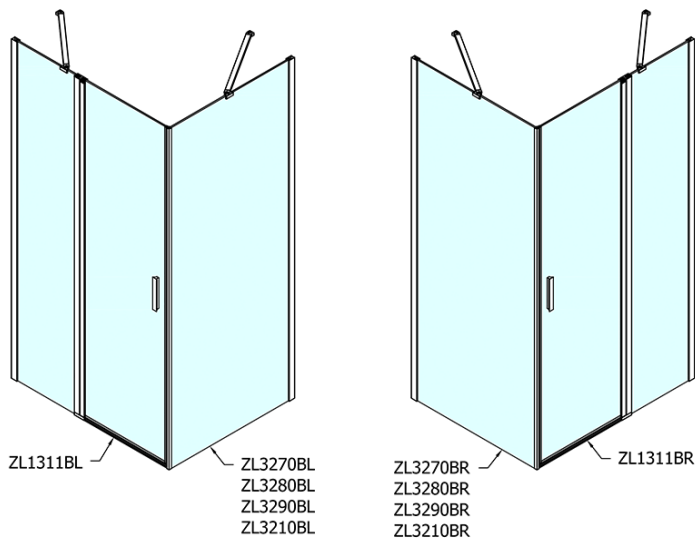

ZOOM Black Rechteckige Duschkabine 1100x1000mm L/R Variante

Bestellcode: ZL1311BZL3210B

Grundinformation

Marke: Polysan
Serie: ZOOM BLACK

Größe

Breite: 1100 mm
Höhe: 2000 mm
Tiefe: 1000 mm

Eigenschaften

Farbenprofil: Schwarz matt
Form: Rechteckige Duschtrennungen
Öffnungsarten: Öffnungstür einflügelig
Richtung der Öffnung: Universelle
Eingangsbreite: 570 mm
Glasfarbe: Klarglas
Glasbehandlung: Antidrop
Glasdicke: 6 mm
Eigenschaften: Rahmenloses Design, Öffnen nach Innen und Außen
Gewicht / Stück: 67.0 kg
Verpackung: 2 Stück
Garantie: 2 Jahre

ZOOM Black Rechteckige Duschkabine 1100x1000mm L/R Variante

Technisches Arbeitsblatt

	B
ZL1311B-ZL3270B	670-690
ZL1311B-ZL3280B	770-790
ZL1311B-ZL3290B	870-890
ZL1311B-ZL3210B	970-990