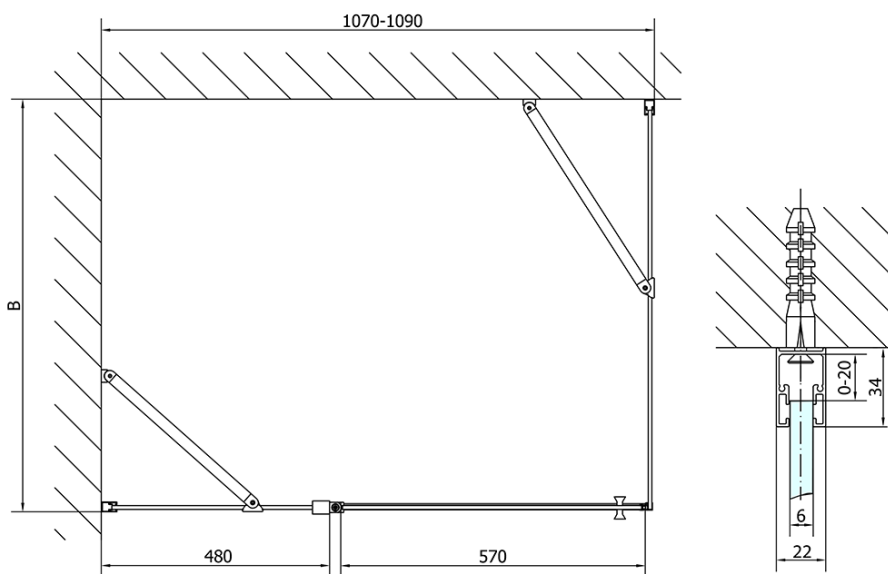

ZOOM Black Rechteckige Duschkabine 1100x1000mm L/R Variante

Bestellcode: ZL1311BZL3210B

Grundinformation

Marke: Polysan
Serie: ZOOM BLACK

Größe

Breite: 1100 mm
Höhe: 2000 mm
Tiefe: 1000 mm

Eigenschaften

Farbenprofil: Schwarz matt
Form: Rechteckige Duschattrennungen
Öffnungsarten: Öffnungstür einflügelig
Richtung der Öffnung: Universelle
Eingangsbreite: 570 mm
Glasfarbe: Klarglas
Glasbehandlung: Antidrop
Glasdicke: 6 mm
Eigenschaften: Rahmenloses Design, Öffnen nach Innen und Außen
Gewicht / Stück: 67.0 kg
Verpackung: 2 Stück
Garantie: 2 Jahre

ZOOM Black Rechteckige Duschkabine 1100x1000mm L/R Variante

Technisches Arbeitsblatt

	B
ZL1311B-ZL3270B	670-690
ZL1311B-ZL3280B	770-790
ZL1311B-ZL3290B	870-890
ZL1311B-ZL3210B	970-990