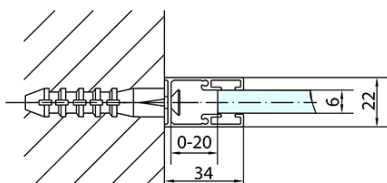

ZOOM Black Rechteckige Duschkabine 1100x1000mm L/R Variante

Bestellcode: ZL1311BZL3210B

Grundinformation

Marke: Polysan
Serie: ZOOM BLACK

Größe

Breite: 1100 mm
Höhe: 2000 mm
Tiefe: 1000 mm

Eigenschaften

Farbenprofil: Schwarz matt
Form: Rechteckige Duschattrennungen
Öffnungsarten: Öffnungstür einflügelig
Richtung der Öffnung: Universelle
Eingangsbreite: 570 mm
Glasfarbe: Klarglas
Glasbehandlung: Antidrop
Glasdicke: 6 mm
Eigenschaften: Rahmenloses Design, Öffnen nach Innen und Außen
Gewicht / Stück: 67.0 kg
Verpackung: 2 Stück
Garantie: 2 Jahre

ZOOM Black Rechteckige Duschkabine 1100x1000mm L/R Variante

Technisches Arbeitsblatt

	B
ZL1311B-ZL3270B	670-690
ZL1311B-ZL3280B	770-790
ZL1311B-ZL3290B	870-890
ZL1311B-ZL3210B	970-990