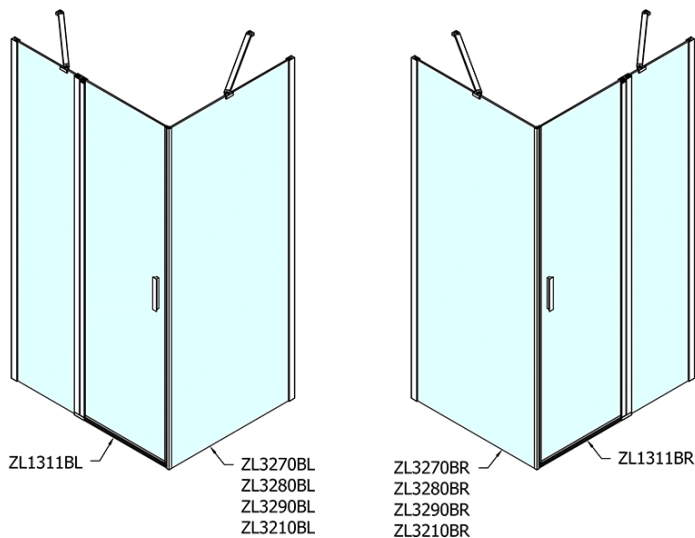

ZOOM Black Rechteckige Duschkabine 1100x1000mm L/R Variante

Bestellcode: ZL1311BZL3210B

Grundinformation

Marke: Polysan
Serie: ZOOM BLACK

Größe

Breite: 1100 mm
Höhe: 2000 mm
Tiefe: 1000 mm

Eigenschaften

Farbenprofil: Schwarz matt
Form: Rechteckige Duschattrennungen
Öffnungsarten: Öffnungstür einflügelig
Richtung der Öffnung: Universelle
Eingangsbreite: 570 mm
Glasfarbe: Klarglas
Glasbehandlung: Antidrop
Glasdicke: 6 mm
Eigenschaften: Rahmenloses Design, Öffnen nach Innen und Außen
Gewicht / Stück: 67.0 kg
Verpackung: 2 Stück
Garantie: 2 Jahre

ZOOM Black Rechteckige Duschkabine 1100x1000mm L/R Variante

Technisches Arbeitsblatt

	B
ZL1311B-ZL3270B	670-690
ZL1311B-ZL3280B	770-790
ZL1311B-ZL3290B	870-890
ZL1311B-ZL3210B	970-990