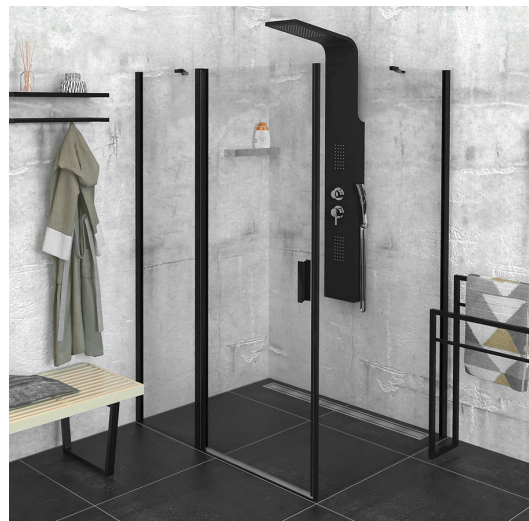

ZOOM Black Rechteckige Duschkabine 1100x1000mm L/R Variante

Bestellcode: ZL1311BZL3210B

Grundinformation

Marke: Polysan
Serie: ZOOM BLACK

Größe

Breite: 1100 mm
Höhe: 2000 mm
Tiefe: 1000 mm

Eigenschaften

Farbenprofil: Schwarz matt
Form: Rechteckige Duschattrennungen
Öffnungsarten: Öffnungstür einflügelig
Richtung der Öffnung: Universelle
Eingangsbreite: 570 mm
Glasfarbe: Klarglas
Glasbehandlung: Antidrop
Glasdicke: 6 mm
Eigenschaften: Rahmenloses Design, Öffnen nach Innen und Außen
Gewicht / Stück: 67.0 kg
Verpackung: 2 Stück
Garantie: 2 Jahre

ZOOM Black Rechteckige Duschkabine 1100x1000mm L/R Variante

Technisches Arbeitsblatt

	B
ZL1311B-ZL3270B	670-690
ZL1311B-ZL3280B	770-790
ZL1311B-ZL3290B	870-890
ZL1311B-ZL3210B	970-990