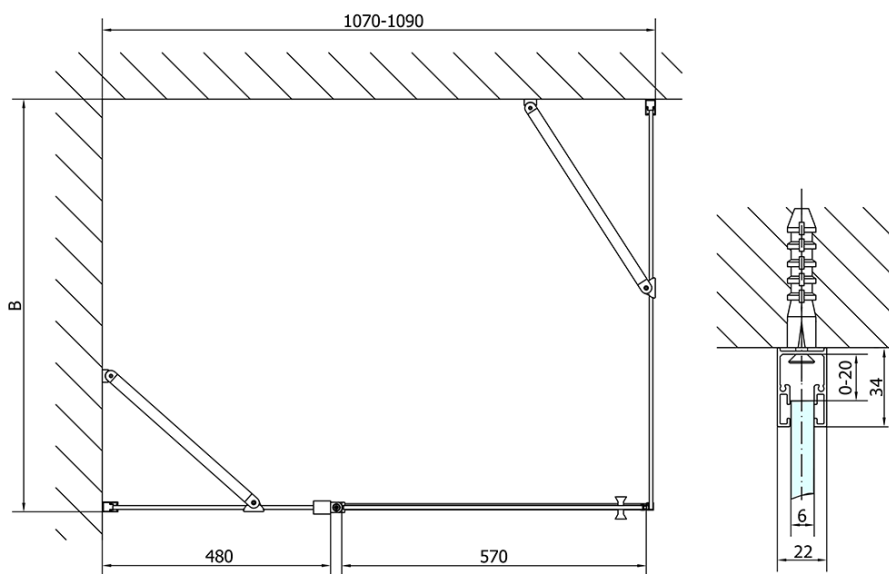

ZOOM Black Rechteckige Duschkabine 1100x900mm L/R Variante

Bestellcode: ZL1311BZL3290B

Grundinformation

Marke: Polysan
Serie: ZOOM BLACK

Größe

Breite: 1100 mm
Höhe: 2000 mm
Tiefe: 900 mm

Eigenschaften

Farbenprofil: Schwarz matt
Form: Rechteckige Duschtrennungen
Öffnungsarten: Öffnungstür einflügelig
Richtung der Öffnung: Universelle
Eingangsbreite: 570 mm
Glasfarbe: Klarglas
Glasbehandlung: Antidrop
Glasdicke: 6 mm
Eigenschaften: Rahmenloses Design, Öffnen nach Innen und Außen
Gewicht / Stück: 64.0 kg
Verpackung: 2 Stück
Garantie: 2 Jahre

Technisches Arbeitsblatt

	B
ZL1311B-ZL3270B	670-690
ZL1311B-ZL3280B	770-790
ZL1311B-ZL3290B	870-890
ZL1311B-ZL3210B	970-990