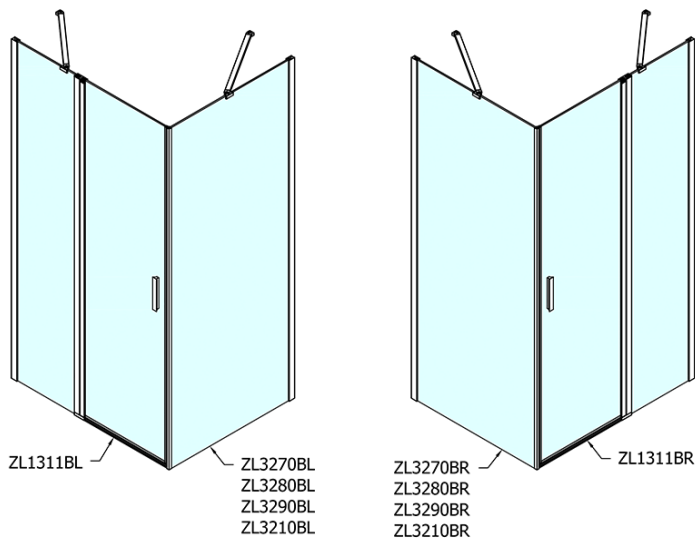

ZOOM Black Rechteckige Duschkabine 1100x900mm L/R Variante

Bestellcode: ZL1311BZL3290B

Grundinformation

Marke: Polysan
Serie: ZOOM BLACK

Größe

Breite: 1100 mm
Höhe: 2000 mm
Tiefe: 900 mm

Eigenschaften

Farbenprofil: Schwarz matt
Form: Rechteckige Duschtrennungen
Öffnungsarten: Öffnungstür einflügelig
Richtung der Öffnung: Universelle
Eingangsbreite: 570 mm
Glasfarbe: Klarglas
Glasbehandlung: Antidrop
Glasdicke: 6 mm
Eigenschaften: Rahmenloses Design, Öffnen nach Innen und Außen
Gewicht / Stück: 64.0 kg
Verpackung: 2 Stück
Garantie: 2 Jahre

Technisches Arbeitsblatt

	B
ZL1311B-ZL3270B	670-690
ZL1311B-ZL3280B	770-790
ZL1311B-ZL3290B	870-890
ZL1311B-ZL3210B	970-990