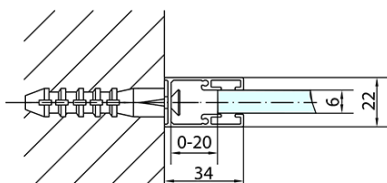

ZOOM Black Rechteckige Duschkabine 1100x900mm L/R Variante

Bestellcode: ZL1311BZL3290B

Grundinformation

Marke: Polysan
Serie: ZOOM BLACK

Größe

Breite: 1100 mm
Höhe: 2000 mm
Tiefe: 900 mm

Eigenschaften

Farbenprofil: Schwarz matt
Form: Rechteckige Duschtrennungen
Öffnungsarten: Öffnungstür einflügelig
Richtung der Öffnung: Universelle
Eingangsbreite: 570 mm
Glasfarbe: Klarglas
Glasbehandlung: Antidrop
Glasdicke: 6 mm
Eigenschaften: Rahmenloses Design, Öffnen nach Innen und Außen
Gewicht / Stück: 64.0 kg
Verpackung: 2 Stück
Garantie: 2 Jahre

Technisches Arbeitsblatt

	B
ZL1311B-ZL3270B	670-690
ZL1311B-ZL3280B	770-790
ZL1311B-ZL3290B	870-890
ZL1311B-ZL3210B	970-990