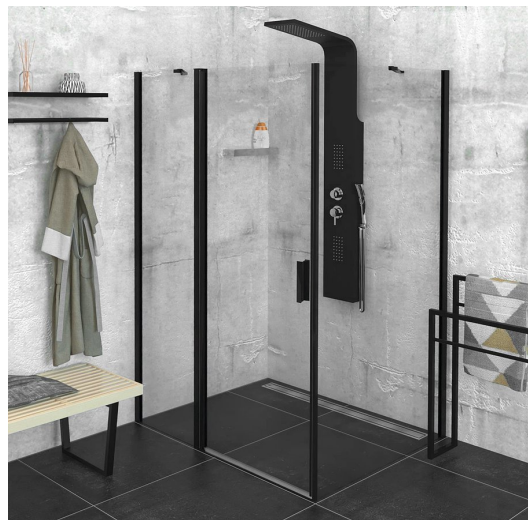

ZOOM Black Rechteckige Duschkabine 1100x800mm L/R Variante

Bestellcode: ZL1311BZL3280B

Größe

Breite: 1100 mm
Höhe: 2000 mm
Tiefe: 800 mm

Eigenschaften

Garantie: 2 Jahre

Technisches Arbeitsblatt