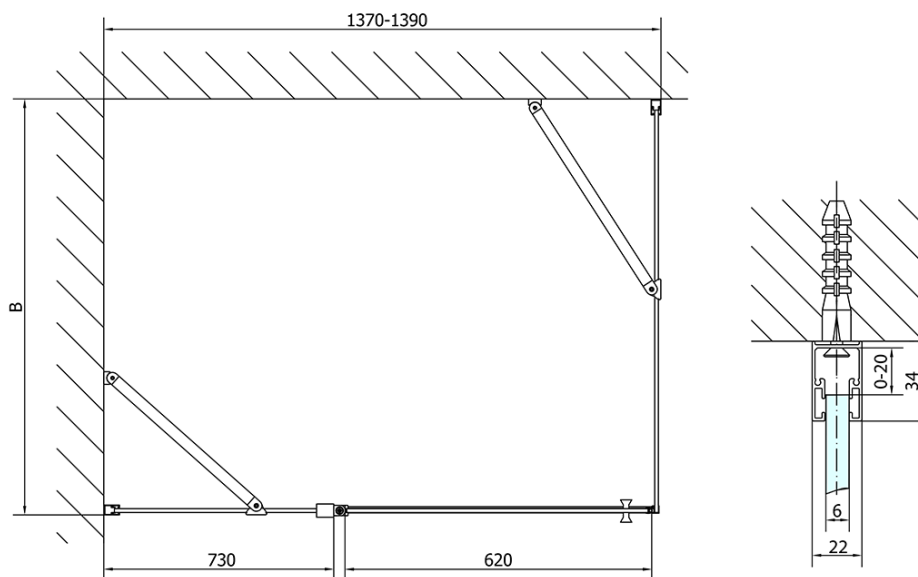

ZOOM Black Rechteckige Duschkabine 1400x1000mm L/R Variante

Technisches Arbeitsblatt

	B
ZL1314B-ZL3270B	670-690
ZL1314B-ZL3280B	770-790
ZL1314B-ZL3290B	870-890
ZL1314B-ZL3210B	970-990