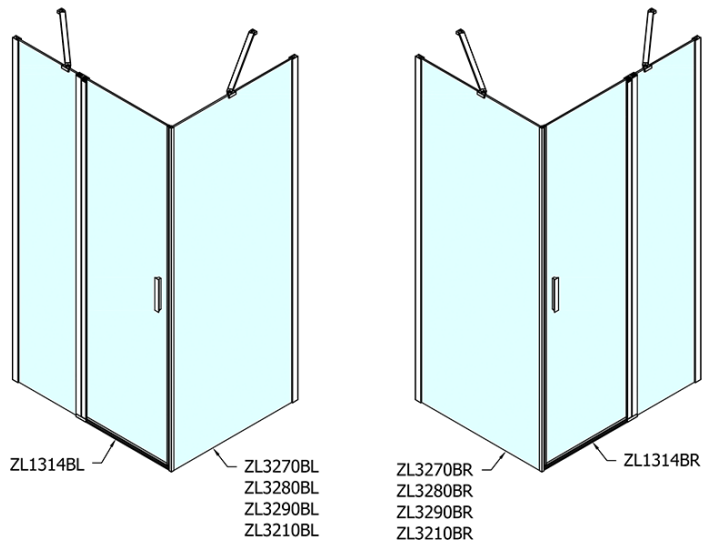

ZOOM Black Rechteckige Duschkabine 1400x1000mm L/R Variante

Technisches Arbeitsblatt

	B
ZL1314B-ZL3270B	670-690
ZL1314B-ZL3280B	770-790
ZL1314B-ZL3290B	870-890
ZL1314B-ZL3210B	970-990