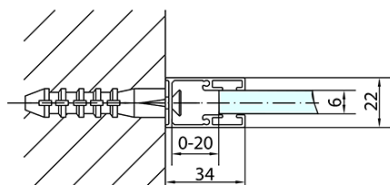

Technisches Arbeitsblatt

	B
ZL1314B-ZL3270B	670-690
ZL1314B-ZL3280B	770-790
ZL1314B-ZL3290B	870-890
ZL1314B-ZL3210B	970-990