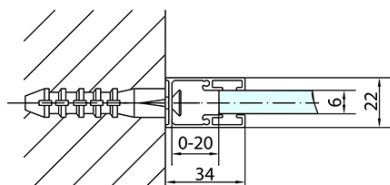

ZOOM Black Rechteckige Duschkabine 1400x900mm L/R Variante

Bestellcode: ZL1314BZL3290B

Grundinformation

Marke: Polysan
Serie: ZOOM BLACK

Größe

Breite: 1400 mm
Höhe: 2000 mm
Tiefe: 900 mm

Eigenschaften

Farbenprofil: Schwarz matt
Form: Rechteckige Duschtrennungen
Öffnungsarten: Öffnungstür einflügelig
Richtung der Öffnung: Universelle
Eingangsbreite: 620 mm
Glasfarbe: Klarglas
Glasbehandlung: Antidrop
Glasdicke: 6 mm
Eigenschaften: Rahmenloses Design, Öffnen nach Innen und Außen
Gewicht / Stück: 73.0 kg
Verpackung: 2 Stück
Garantie: 2 Jahre

Technisches Arbeitsblatt

	B
ZL1314B-ZL3270B	670-690
ZL1314B-ZL3280B	770-790
ZL1314B-ZL3290B	870-890
ZL1314B-ZL3210B	970-990