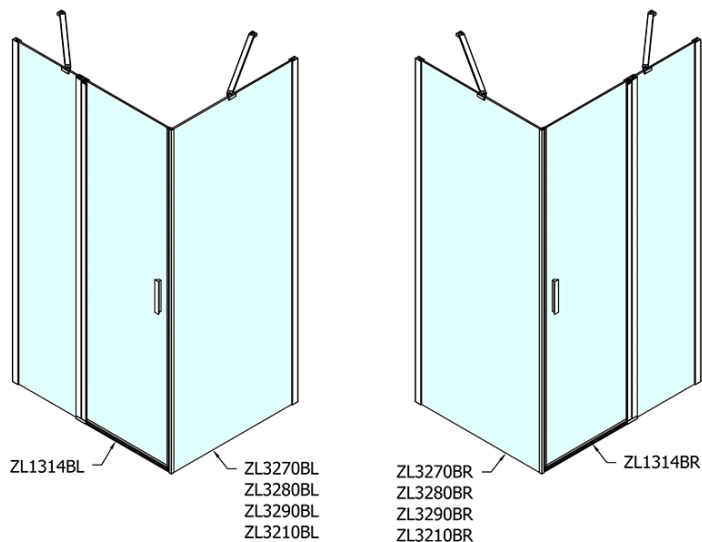

ZOOM Black Rechteckige Duschkabine 1400x900mm L/R Variante

Bestellcode: ZL1314BZL3290B

Grundinformation

Marke: Polysan
Serie: ZOOM BLACK

Größe

Breite: 1400 mm
Höhe: 2000 mm
Tiefe: 900 mm

Eigenschaften

Farbenprofil: Schwarz matt
Form: Rechteckige Duschtrennungen
Öffnungsarten: Öffnungstür einflügelig
Richtung der Öffnung: Universelle
Eingangsbreite: 620 mm
Glasfarbe: Klarglas
Glasbehandlung: Antidrop
Glasdicke: 6 mm
Eigenschaften: Rahmenloses Design, Öffnen nach Innen und Außen
Gewicht / Stück: 73.0 kg
Verpackung: 2 Stück
Garantie: 2 Jahre

Technisches Arbeitsblatt

	B
ZL1314B-ZL3270B	670-690
ZL1314B-ZL3280B	770-790
ZL1314B-ZL3290B	870-890
ZL1314B-ZL3210B	970-990