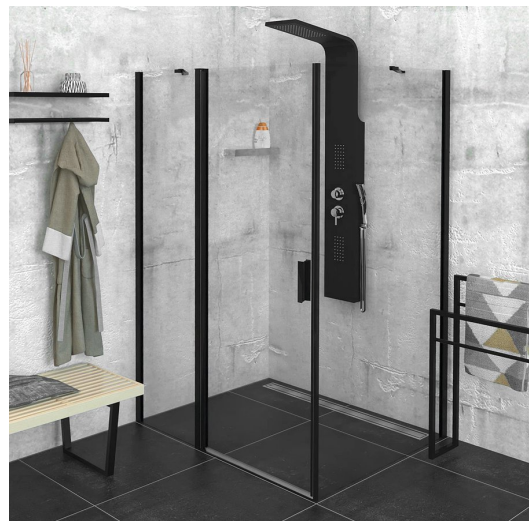

ZOOM Black Rechteckige Duschkabine 1400x900mm L/R Variante

Bestellcode: ZL1314BZL3290B

Grundinformation

Marke: Polysan
Serie: ZOOM BLACK

Größe

Breite: 1400 mm
Höhe: 2000 mm
Tiefe: 900 mm

Eigenschaften

Farbenprofil: Schwarz matt
Form: Rechteckige Duschtrennungen
Öffnungsarten: Öffnungstür einflügelig
Richtung der Öffnung: Universelle
Eingangsbreite: 620 mm
Glasfarbe: Klarglas
Glasbehandlung: Antidrop
Glasdicke: 6 mm
Eigenschaften: Rahmenloses Design, Öffnen nach Innen und Außen
Gewicht / Stück: 73.0 kg
Verpackung: 2 Stück
Garantie: 2 Jahre