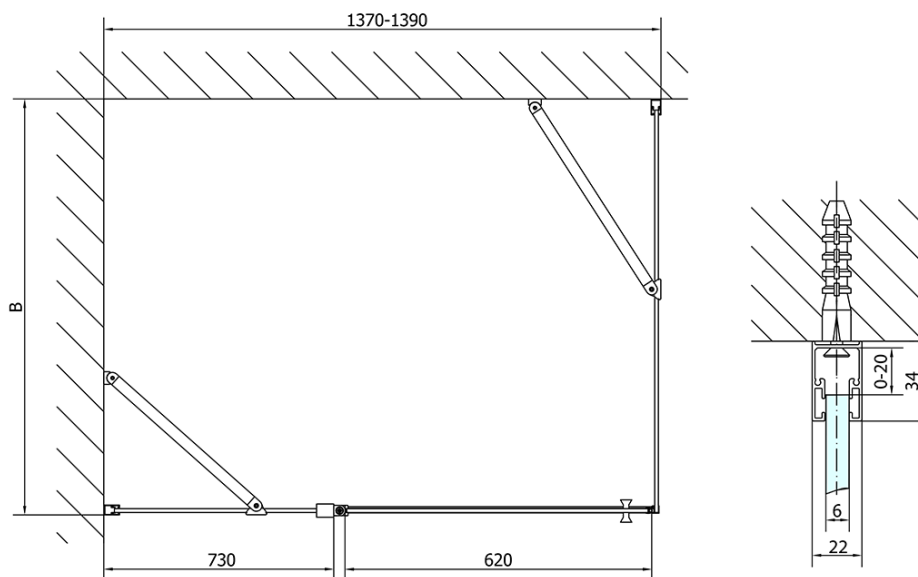

ZOOM Black Rechteckige Duschkabine 1400x900mm L/R Variante

Bestellcode: ZL1314BZL3290B

Grundinformation

Marke: Polysan
Serie: ZOOM BLACK

Größe

Breite: 1400 mm
Höhe: 2000 mm
Tiefe: 900 mm

Eigenschaften

Farbenprofil: Schwarz matt
Form: Rechteckige Duschtrennungen
Öffnungsarten: Öffnungstür einflügelig
Richtung der Öffnung: Universelle
Eingangsbreite: 620 mm
Glasfarbe: Klarglas
Glasbehandlung: Antidrop
Glasdicke: 6 mm
Eigenschaften: Rahmenloses Design, Öffnen nach Innen und Außen
Gewicht / Stück: 73.0 kg
Verpackung: 2 Stück
Garantie: 2 Jahre

Technisches Arbeitsblatt

	B
ZL1314B-ZL3270B	670-690
ZL1314B-ZL3280B	770-790
ZL1314B-ZL3290B	870-890
ZL1314B-ZL3210B	970-990