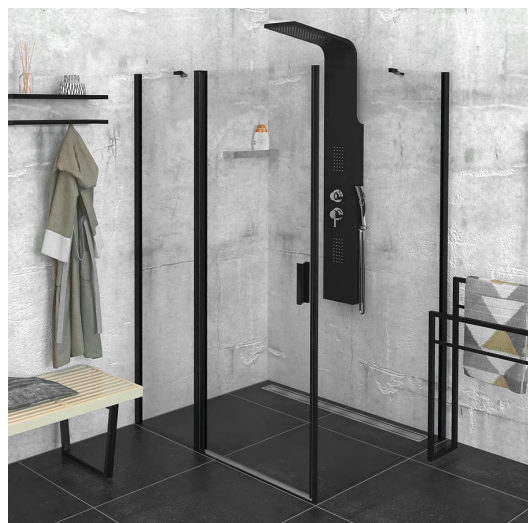

## ZOOM Black Rechteckige Duschkabine 1400x900mm L/R Variante

**Bestellcode:** ZL1314BZL3290B

**Größe**

Breite: 1400 mm  
 Höhe: 2000 mm  
 Tiefe: 900 mm

**Eigenschaften**

Garantie: 2 Jahre