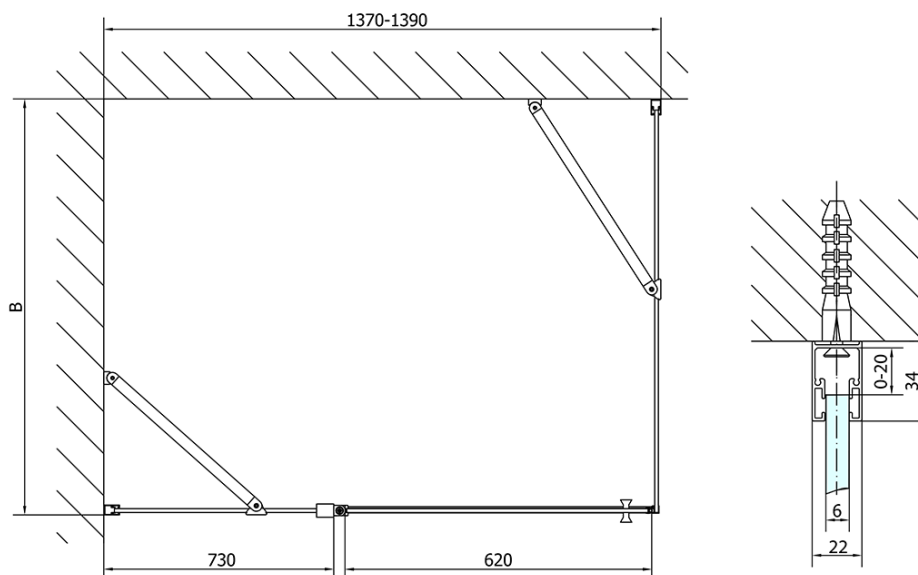

ZOOM Black Rechteckige Duschkabine 1400x800mm L/R Variante

Bestellcode: ZL1314BZL3280B

Grundinformation

Marke: Polysan
Serie: ZOOM BLACK

Größe

Breite: 1400 mm
Höhe: 2000 mm
Tiefe: 800 mm

Eigenschaften

Farbenprofil: Schwarz matt
Form: Rechteckige Duschtrennungen
Öffnungsarten: Öffnungstür einflügelig
Richtung der Öffnung: Universelle
Eingangsbreite: 620 mm
Glasfarbe: Klarglas
Glasbehandlung: Antidrop
Glasdicke: 6 mm
Eigenschaften: Rahmenloses Design, Öffnen nach Innen und Außen
Gewicht / Stück: 70.0 kg
Verpackung: 2 Stück
Garantie: 2 Jahre

Technisches Arbeitsblatt

	B
ZL1314B-ZL3270B	670-690
ZL1314B-ZL3280B	770-790
ZL1314B-ZL3290B	870-890
ZL1314B-ZL3210B	970-990