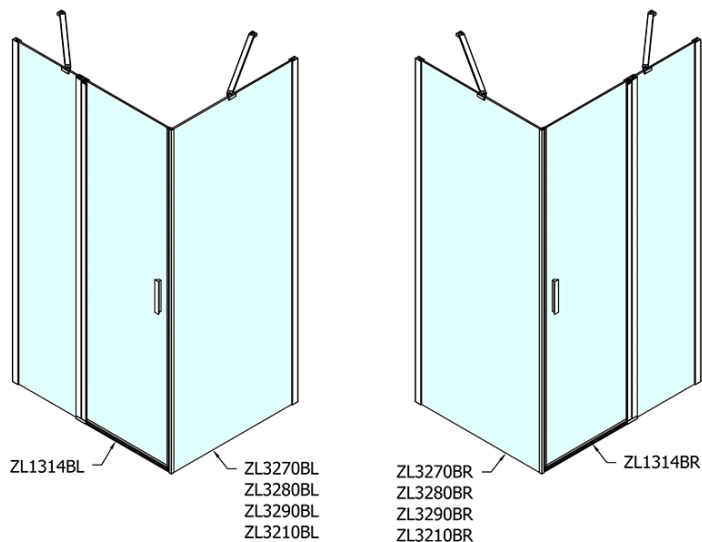

ZOOM Black Rechteckige Duschkabine 1400x800mm L/R Variante

Bestellcode: ZL1314BZL3280B

Grundinformation

Marke: Polysan
Serie: ZOOM BLACK

Größe

Breite: 1400 mm
Höhe: 2000 mm
Tiefe: 800 mm

Eigenschaften

Farbenprofil: Schwarz matt
Form: Rechteckige Duschtrennungen
Öffnungsarten: Öffnungstür einflügelig
Richtung der Öffnung: Universelle
Eingangsbreite: 620 mm
Glasfarbe: Klarglas
Glasbehandlung: Antidrop
Glasdicke: 6 mm
Eigenschaften: Rahmenloses Design, Öffnen nach Innen und Außen
Gewicht / Stück: 70.0 kg
Verpackung: 2 Stück
Garantie: 2 Jahre

Technisches Arbeitsblatt

	B
ZL1314B-ZL3270B	670-690
ZL1314B-ZL3280B	770-790
ZL1314B-ZL3290B	870-890
ZL1314B-ZL3210B	970-990