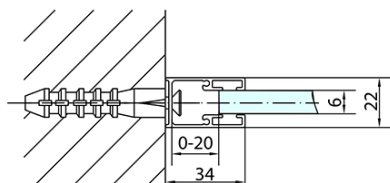

ZOOM Black Rechteckige Duschkabine 1400x800mm L/R Variante

Bestellcode: ZL1314BZL3280B

Grundinformation

Marke: Polysan
Serie: ZOOM BLACK

Größe

Breite: 1400 mm
Höhe: 2000 mm
Tiefe: 800 mm

Eigenschaften

Farbenprofil: Schwarz matt
Form: Rechteckige Duschtrennungen
Öffnungsarten: Öffnungstür einflügelig
Richtung der Öffnung: Universelle
Eingangsbreite: 620 mm
Glasfarbe: Klarglas
Glasbehandlung: Antidrop
Glasdicke: 6 mm
Eigenschaften: Rahmenloses Design, Öffnen nach Innen und Außen
Gewicht / Stück: 70.0 kg
Verpackung: 2 Stück
Garantie: 2 Jahre

Technisches Arbeitsblatt

	B
ZL1314B-ZL3270B	670-690
ZL1314B-ZL3280B	770-790
ZL1314B-ZL3290B	870-890
ZL1314B-ZL3210B	970-990