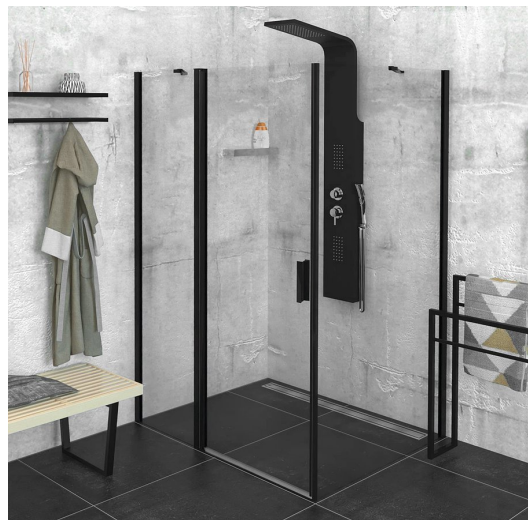

ZOOM Black Rechteckige Duschkabine 1400x800mm L/R Variante

Bestellcode: ZL1314BZL3280B

Größe

Breite: 1400 mm
Höhe: 2000 mm
Tiefe: 800 mm

Eigenschaften

Garantie: 2 Jahre

Technisches Arbeitsblatt