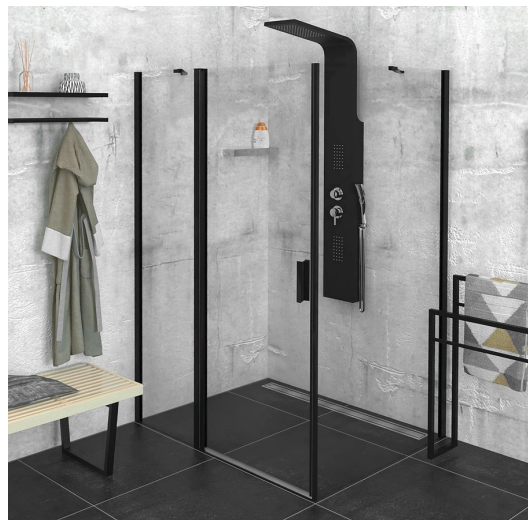

ZOOM Black Rechteckige Duschkabine 1200x900mm L/R Variante

Bestellcode: ZL1312BZL3290B

Größe

Breite: 1200 mm
Höhe: 2000 mm
Tiefe: 900 mm

Eigenschaften

Garantie: 2 Jahre

Technisches Arbeitsblatt