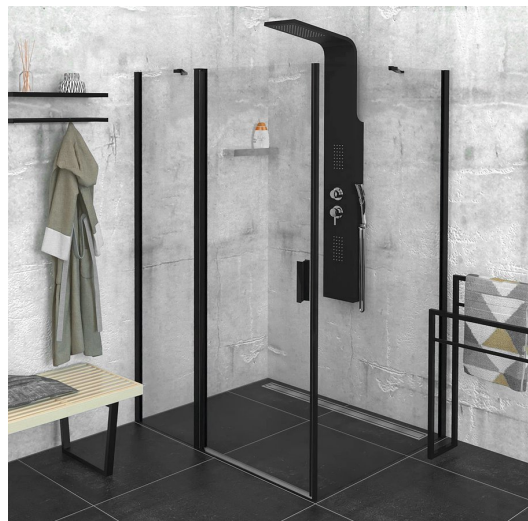

ZOOM Black Rechteckige Duschkabine 1200x800mm L/R Variante

Bestellcode: ZL1312BZL3280B

Grundinformation

Marke: Polysan
Serie: ZOOM BLACK

Größe

Breite: 1200 mm
Höhe: 2000 mm
Tiefe: 800 mm

Eigenschaften

Farbenprofil: Schwarz matt
Form: Rechteckige Duschtrennungen
Öffnungsarten: Öffnungstür einflügelig
Richtung der Öffnung: Universelle
Eingangsbreite: 620 mm
Glasfarbe: Klarglas
Glasbehandlung: Antidrop
Glasdicke: 6 mm
Eigenschaften: Rahmenloses Design, Öffnen nach Innen und Außen
Gewicht / Stück: 64.0 kg
Verpackung: 2 Stück
Garantie: 2 Jahre