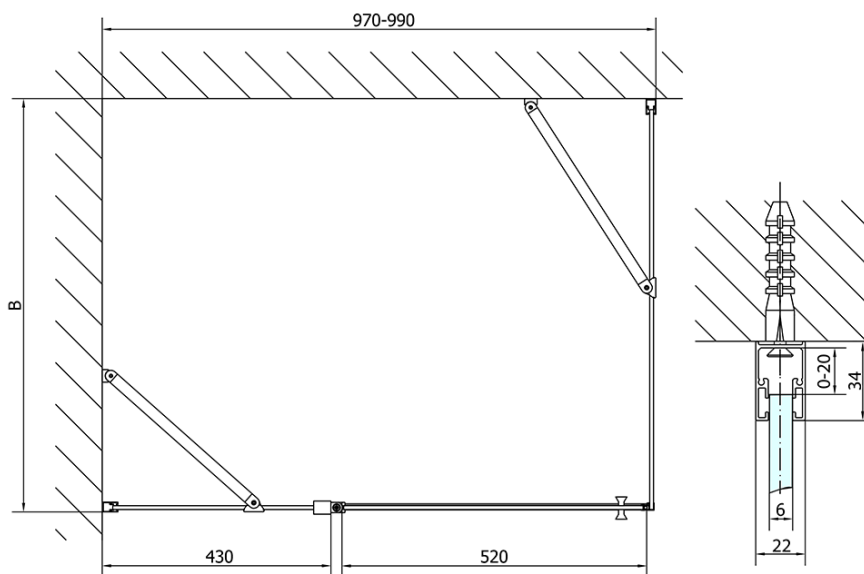

ZOOM Black Eckige Duschkabine 1000x1000mm L/R Variante

Bestellcode: ZL1310BZL3210B

Grundinformation

Marke: Polysan
Serie: ZOOM BLACK

Größe

Breite: 1000 mm
Höhe: 2000 mm
Tiefe: 1000 mm

Eigenschaften

Farbenprofil: Schwarz matt
Form: Quadrat- Duschabtrennungen
Öffnungsarten: Öffnungstür einflügelig
Richtung der Öffnung: Universelle
Eingangsbreite: 520 mm
Glasfarbe: Klarglas
Glasbehandlung: Antidrop
Glasdicke: 6 mm
Eigenschaften: Rahmenloses Design, Öffnen nach Innen und Außen
Gewicht / Stück: 64.0 kg
Verpackung: 2 Stück
Garantie: 2 Jahre

Technisches Arbeitsblatt

	B
ZL1310B-ZL3270B	670-690
ZL1310B-ZL3280B	770-790
ZL1310B-ZL3290B	870-890
ZL1310B-ZL3210B	970-990