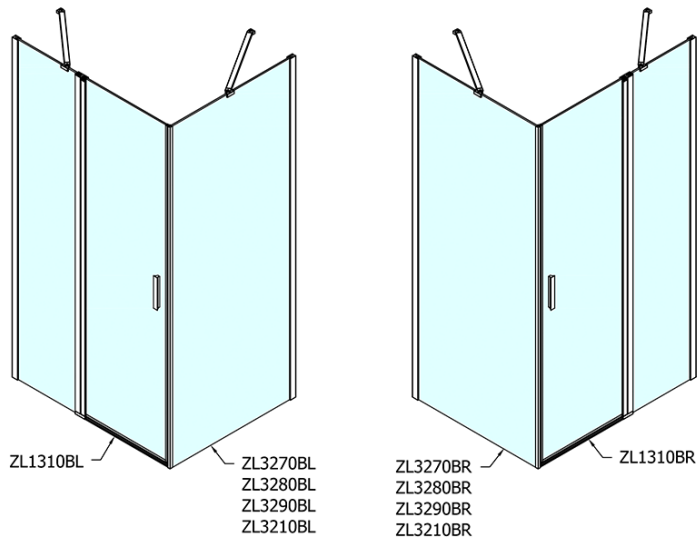

Technisches Arbeitsblatt

	B
ZL1310B-ZL3270B	670-690
ZL1310B-ZL3280B	770-790
ZL1310B-ZL3290B	870-890
ZL1310B-ZL3210B	970-990