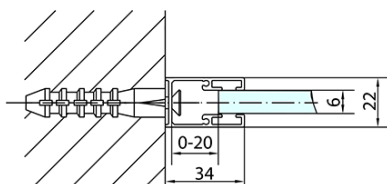

ZOOM Black Eckige Duschkabine 1000x1000mm L/R Variante

Bestellcode: ZL1310BZL3210B

Grundinformation

Marke: Polysan
Serie: ZOOM BLACK

Größe

Breite: 1000 mm
Höhe: 2000 mm
Tiefe: 1000 mm

Eigenschaften

Farbenprofil: Schwarz matt
Form: Quadrat- Duschabtrennungen
Öffnungsarten: Öffnungstür einflügelig
Richtung der Öffnung: Universelle
Eingangsbreite: 520 mm
Glasfarbe: Klarglas
Glasbehandlung: Antidrop
Glasdicke: 6 mm
Eigenschaften: Rahmenloses Design, Öffnen nach Innen und Außen
Gewicht / Stück: 64.0 kg
Verpackung: 2 Stück
Garantie: 2 Jahre

Technisches Arbeitsblatt

	B
ZL1310B-ZL3270B	670-690
ZL1310B-ZL3280B	770-790
ZL1310B-ZL3290B	870-890
ZL1310B-ZL3210B	970-990