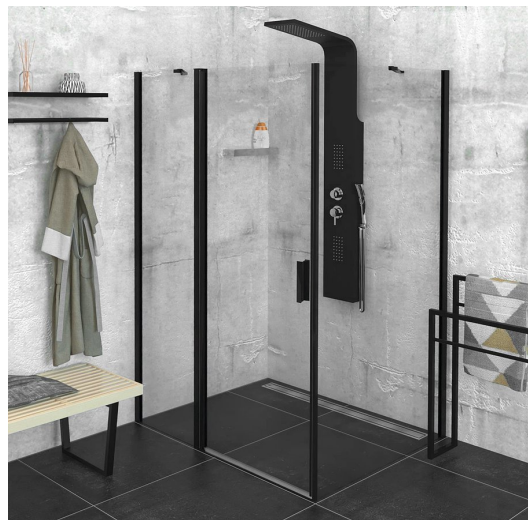

ZOOM Black Rechteckige Duschkabine 1000x900mm L/R Variante

Bestellcode: ZL1310BZL3290B

Größe

Breite: 1000 mm
Höhe: 2000 mm
Tiefe: 900 mm

Eigenschaften

Garantie: 2 Jahre

Technisches Arbeitsblatt