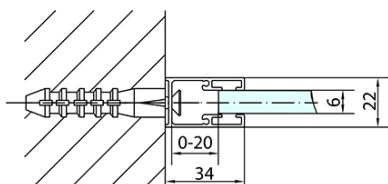

ZOOM Black Rechteckige Duschkabine 1000x800mm L/R Variante

Bestellcode: ZL1310BZL3280B

Grundinformation

Marke: Polysan
Serie: ZOOM BLACK

Größe

Breite: 1000 mm
Höhe: 2000 mm
Tiefe: 800 mm

Eigenschaften

Farbenprofil: Schwarz matt
Form: Rechteckige Duschtrennungen
Öffnungsarten: Öffnungstür einflügelig
Richtung der Öffnung: Universelle
Eingangsbreite: 520 mm
Glasfarbe: Klarglas
Glasbehandlung: Antidrop
Glasdicke: 6 mm
Eigenschaften: Rahmenloses Design, Öffnen nach Innen und Außen
Gewicht / Stück: 58.0 kg
Verpackung: 2 Stück
Garantie: 2 Jahre

Technisches Arbeitsblatt

	B
ZL1310B-ZL3270B	670-690
ZL1310B-ZL3280B	770-790
ZL1310B-ZL3290B	870-890
ZL1310B-ZL3210B	970-990