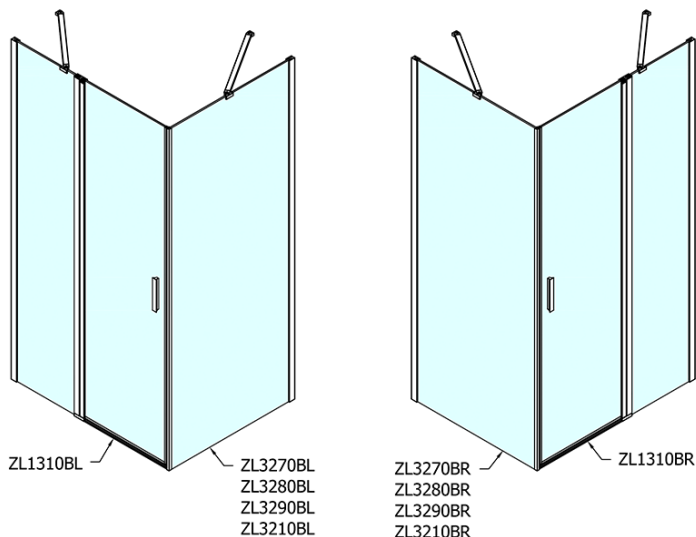

Technisches Arbeitsblatt

	B
ZL1310B-ZL3270B	670-690
ZL1310B-ZL3280B	770-790
ZL1310B-ZL3290B	870-890
ZL1310B-ZL3210B	970-990