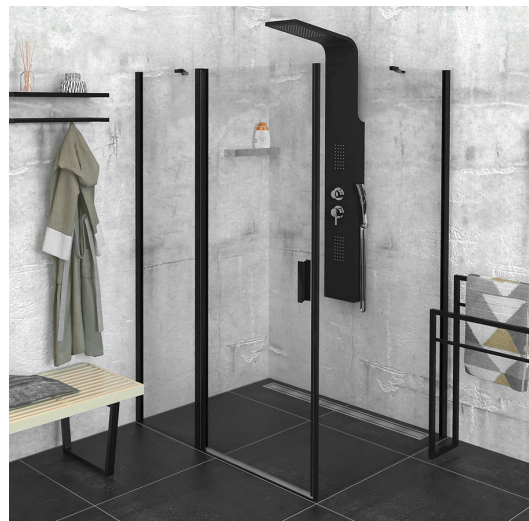

ZOOM Black Rechteckige Duschkabine 1000x800mm L/R Variante

Bestellcode: ZL1310BZL3280B

Grundinformation

Marke: Polysan
Serie: ZOOM BLACK

Größe

Breite: 1000 mm
Höhe: 2000 mm
Tiefe: 800 mm

Eigenschaften

Farbenprofil: Schwarz matt
Form: Rechteckige Duschtrennungen
Öffnungsarten: Öffnungstür einflügelig
Richtung der Öffnung: Universelle
Eingangsbreite: 520 mm
Glasfarbe: Klarglas
Glasbehandlung: Antidrop
Glasdicke: 6 mm
Eigenschaften: Rahmenloses Design, Öffnen nach Innen und Außen
Gewicht / Stück: 58.0 kg
Verpackung: 2 Stück
Garantie: 2 Jahre