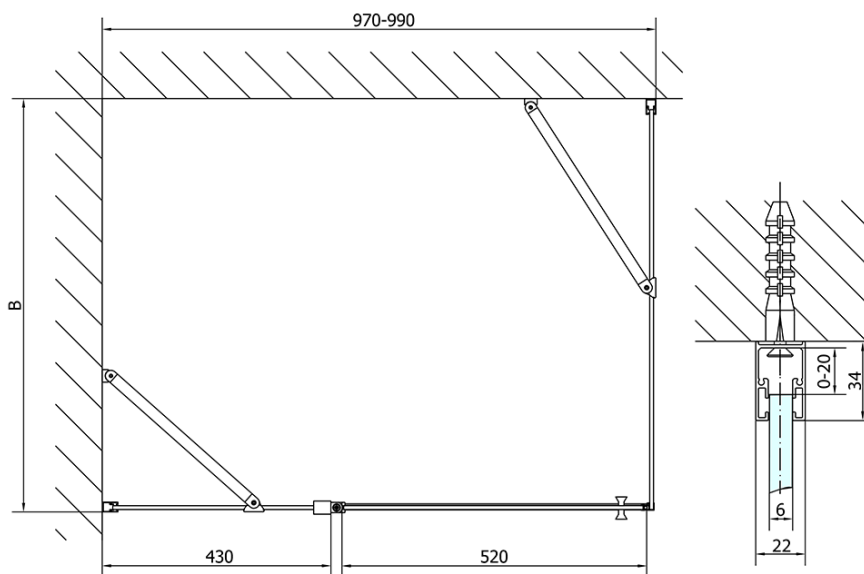

ZOOM Black Rechteckige Duschkabine 1000x800mm L/R Variante

Bestellcode: ZL1310BZL3280B

Grundinformation

Marke: Polysan
Serie: ZOOM BLACK

Größe

Breite: 1000 mm
Höhe: 2000 mm
Tiefe: 800 mm

Eigenschaften

Farbenprofil: Schwarz matt
Form: Rechteckige Duschtrennungen
Öffnungsarten: Öffnungstür einflügelig
Richtung der Öffnung: Universelle
Eingangsbreite: 520 mm
Glasfarbe: Klarglas
Glasbehandlung: Antidrop
Glasdicke: 6 mm
Eigenschaften: Rahmenloses Design, Öffnen nach Innen und Außen
Gewicht / Stück: 58.0 kg
Verpackung: 2 Stück
Garantie: 2 Jahre

Technisches Arbeitsblatt

	B
ZL1310B-ZL3270B	670-690
ZL1310B-ZL3280B	770-790
ZL1310B-ZL3290B	870-890
ZL1310B-ZL3210B	970-990