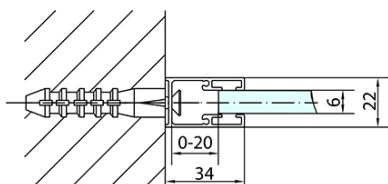

Technisches Arbeitsblatt

	B
ZL1310B-ZL3270B	670-690
ZL1310B-ZL3280B	770-790
ZL1310B-ZL3290B	870-890
ZL1310B-ZL3210B	970-990