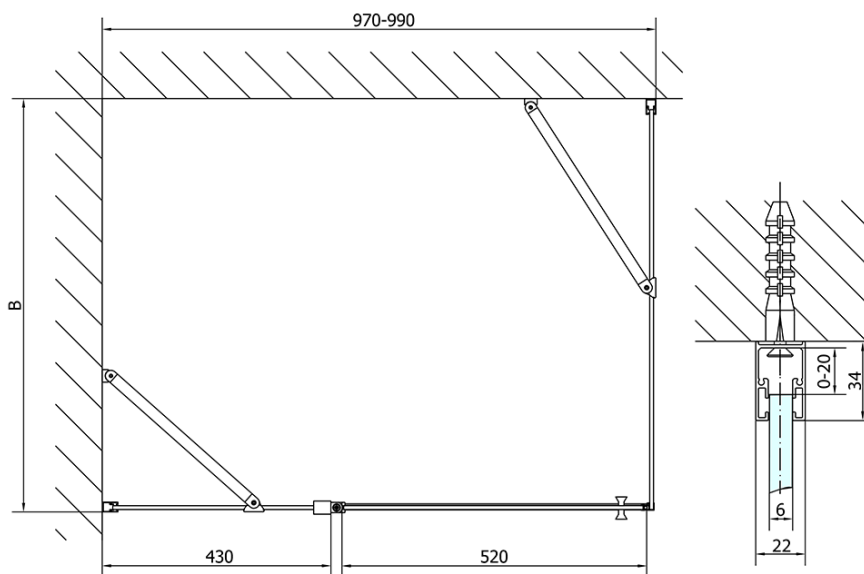

Technisches Arbeitsblatt

	B
ZL1310B-ZL3270B	670-690
ZL1310B-ZL3280B	770-790
ZL1310B-ZL3290B	870-890
ZL1310B-ZL3210B	970-990