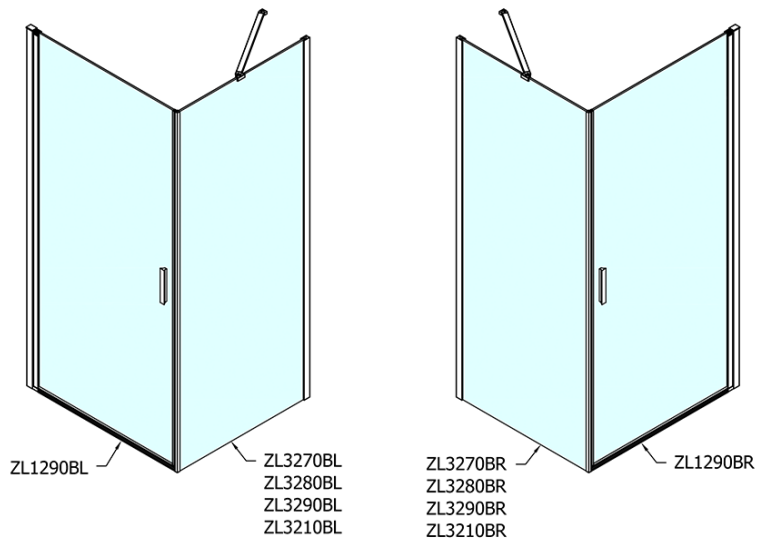

ZOOM Black Eckige Duschkabine 900x900mm L/R Variante

Bestellcode: ZL1290BZL3290B

Grundinformation

Marke: Polysan
Serie: ZOOM BLACK

Größe

Breite: 900 mm
Höhe: 2000 mm
Tiefe: 900 mm

Eigenschaften

Farbenprofil: Schwarz matt
Form: Quadrat- Duschabtrennungen
Öffnungsarten: Öffnungstür einflügelig
Richtung der Öffnung: Universelle
Eingangsbreite: 815 mm
Glasfarbe: Klarglas
Glasbehandlung: Antidrop
Glasdicke: 6 mm
Eigenschaften: Rahmenloses Design, Öffnen nach Innen und Außen
Gewicht / Stück: 58.0 kg
Verpackung: 2 Stück
Garantie: 2 Jahre

Technisches Arbeitsblatt

	B
ZL1290B-ZL3270B	670-690
ZL1290B-ZL3280B	770-790
ZL1290B-ZL3290B	870-890
ZL1290B-ZL3210B	970-990