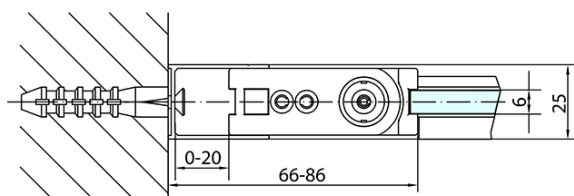

ZOOM Black Eckige Duschkabine 900x900mm L/R Variante

Bestellcode: ZL1290BZL3290B

Grundinformation

Marke: Polysan
Serie: ZOOM BLACK

Größe

Breite: 900 mm
Höhe: 2000 mm
Tiefe: 900 mm

Eigenschaften

Farbenprofil: Schwarz matt
Form: Quadrat- Duschabtrennungen
Öffnungsarten: Öffnungstür einflügelig
Richtung der Öffnung: Universelle
Eingangsbreite: 815 mm
Glasfarbe: Klarglas
Glasbehandlung: Antidrop
Glasdicke: 6 mm
Eigenschaften: Rahmenloses Design, Öffnen nach Innen und Außen
Gewicht / Stück: 58.0 kg
Verpackung: 2 Stück
Garantie: 2 Jahre

Technisches Arbeitsblatt

	B
ZL1290B-ZL3270B	670-690
ZL1290B-ZL3280B	770-790
ZL1290B-ZL3290B	870-890
ZL1290B-ZL3210B	970-990