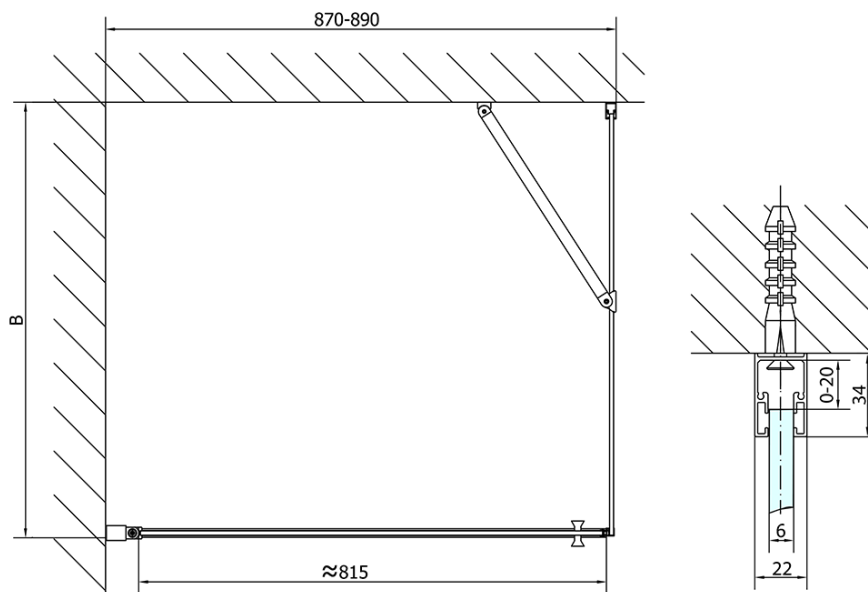

ZOOM Black Eckige Duschkabine 900x900mm L/R Variante

Bestellcode: ZL1290BZL3290B

Grundinformation

Marke: Polysan
Serie: ZOOM BLACK

Größe

Breite: 900 mm
Höhe: 2000 mm
Tiefe: 900 mm

Eigenschaften

Farbenprofil: Schwarz matt
Form: Quadrat- Duschabtrennungen
Öffnungsarten: Öffnungstür einflügelig
Richtung der Öffnung: Universelle
Eingangsbreite: 815 mm
Glasfarbe: Klarglas
Glasbehandlung: Antidrop
Glasdicke: 6 mm
Eigenschaften: Rahmenloses Design, Öffnen nach Innen und Außen
Gewicht / Stück: 58.0 kg
Verpackung: 2 Stück
Garantie: 2 Jahre

Technisches Arbeitsblatt

	B
ZL1290B-ZL3270B	670-690
ZL1290B-ZL3280B	770-790
ZL1290B-ZL3290B	870-890
ZL1290B-ZL3210B	970-990