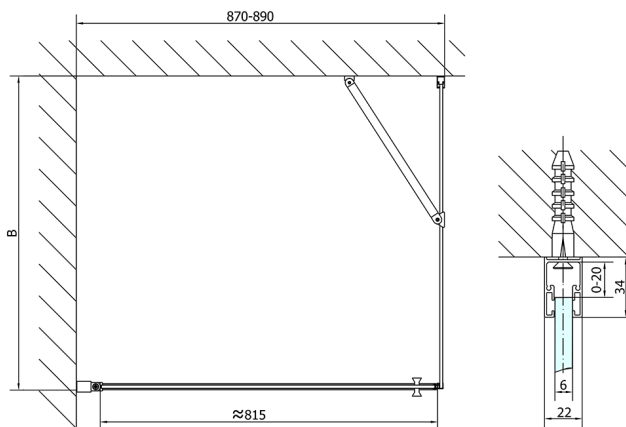

## ZOOM Black Eckige Duschkabine 900x900mm L/R Variante

**Bestellcode:** ZL1290BZL3290B

**Größe**

Breite: 900 mm  
 Höhe: 2000 mm  
 Tiefe: 900 mm

**Eigenschaften**

Garantie: 2 Jahre

### Technisches Arbeitsblatt

	B
ZL1290B-ZL3270B	670-690
ZL1290B-ZL3280B	770-790
ZL1290B-ZL3290B	870-890
ZL1290B-ZL3210B	970-990