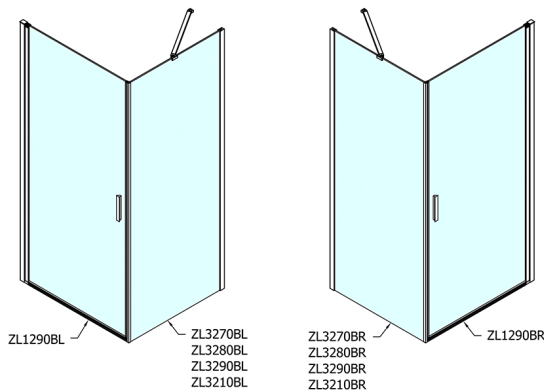

## ZOOM Black Eckige Duschkabine 900x900mm L/R Variante

**Bestellcode:** ZL1290BZL3290B

**Größe**

Breite: 900 mm  
 Höhe: 2000 mm  
 Tiefe: 900 mm

**Eigenschaften**

Garantie: 2 Jahre

### Technisches Arbeitsblatt

	B
ZL1290B-ZL3270B	670-690
ZL1290B-ZL3280B	770-790
ZL1290B-ZL3290B	870-890
ZL1290B-ZL3210B	970-990