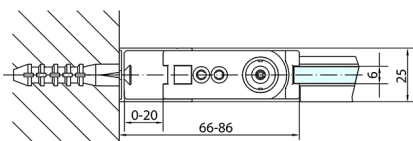

## ZOOM Black Eckige Duschkabine 900x900mm L/R Variante

**Bestellcode:** ZL1290BZL3290B

**Größe**

Breite: 900 mm  
 Höhe: 2000 mm  
 Tiefe: 900 mm

**Eigenschaften**

Garantie: 2 Jahre

### Technisches Arbeitsblatt

	B
ZL1290B-ZL3270B	670-690
ZL1290B-ZL3280B	770-790
ZL1290B-ZL3290B	870-890
ZL1290B-ZL3210B	970-990