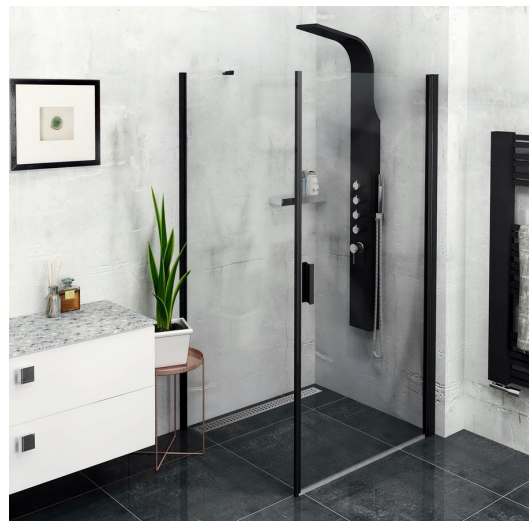

ZOOM Black Rechteckige Duschkabine 900x800mm L/R Variante

Bestellcode: ZL1290BZL3280B

Grundinformation

Marke: Polysan
Serie: ZOOM BLACK

Größe

Breite: 900 mm
Höhe: 2000 mm
Tiefe: 800 mm

Eigenschaften

Farbenprofil: Schwarz matt
Form: Rechteckige Duschtrennungen
Öffnungsarten: Öffnungstür einflügelig
Richtung der Öffnung: Universelle
Eingangsbreite: 815 mm
Glasfarbe: Klarglas
Glasbehandlung: Antidrop
Glasdicke: 6 mm
Eigenschaften: Rahmenloses Design, Öffnen nach Innen und Außen
Gewicht / Stück: 55.0 kg
Verpackung: 2 Stück
Garantie: 2 Jahre