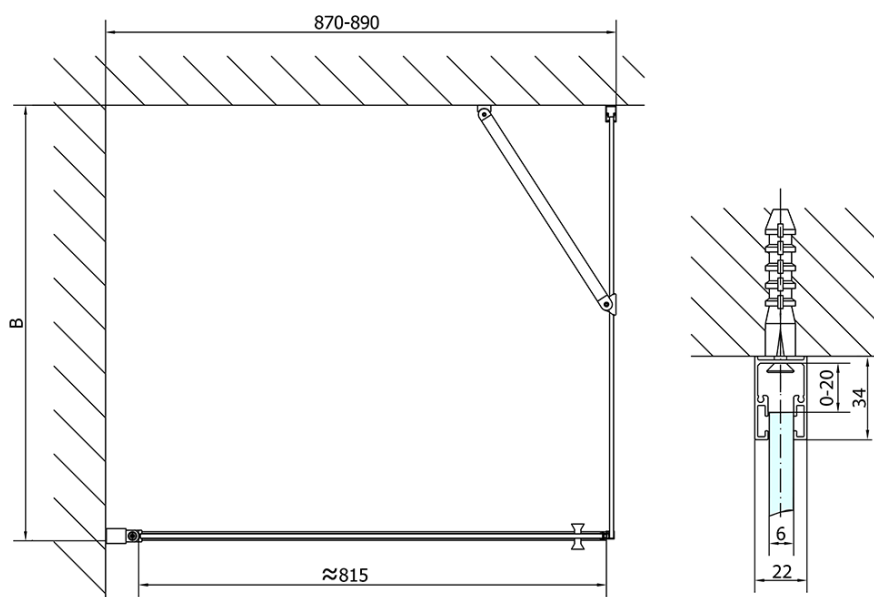

ZOOM Black Rechteckige Duschkabine 900x800mm L/R Variante

Bestellcode: ZL1290BZL3280B

Grundinformation

Marke: Polysan
Serie: ZOOM BLACK

Größe

Breite: 900 mm
Höhe: 2000 mm
Tiefe: 800 mm

Eigenschaften

Farbenprofil: Schwarz matt
Form: Rechteckige Duschtrennungen
Öffnungsarten: Öffnungstür einflügelig
Richtung der Öffnung: Universelle
Eingangsbreite: 815 mm
Glasfarbe: Klarglas
Glasbehandlung: Antidrop
Glasdicke: 6 mm
Eigenschaften: Rahmenloses Design, Öffnen nach Innen und Außen
Gewicht / Stück: 55.0 kg
Verpackung: 2 Stück
Garantie: 2 Jahre

Technisches Arbeitsblatt

	B
ZL1290B-ZL3270B	670-690
ZL1290B-ZL3280B	770-790
ZL1290B-ZL3290B	870-890
ZL1290B-ZL3210B	970-990