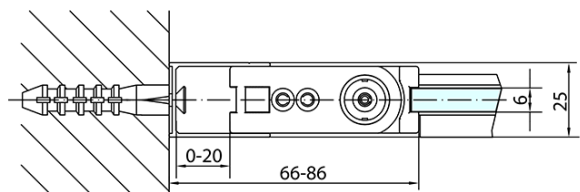

ZOOM Black Rechteckige Duschkabine 900x800mm L/R Variante

Bestellcode: ZL1290BZL3280B

Grundinformation

Marke: Polysan
Serie: ZOOM BLACK

Größe

Breite: 900 mm
Höhe: 2000 mm
Tiefe: 800 mm

Eigenschaften

Farbenprofil: Schwarz matt
Form: Rechteckige Duschtrennungen
Öffnungsarten: Öffnungstür einflügelig
Richtung der Öffnung: Universelle
Eingangsbreite: 815 mm
Glasfarbe: Klarglas
Glasbehandlung: Antidrop
Glasdicke: 6 mm
Eigenschaften: Rahmenloses Design, Öffnen nach Innen und Außen
Gewicht / Stück: 55.0 kg
Verpackung: 2 Stück
Garantie: 2 Jahre

Technisches Arbeitsblatt

	B
ZL1290B-ZL3270B	670-690
ZL1290B-ZL3280B	770-790
ZL1290B-ZL3290B	870-890
ZL1290B-ZL3210B	970-990