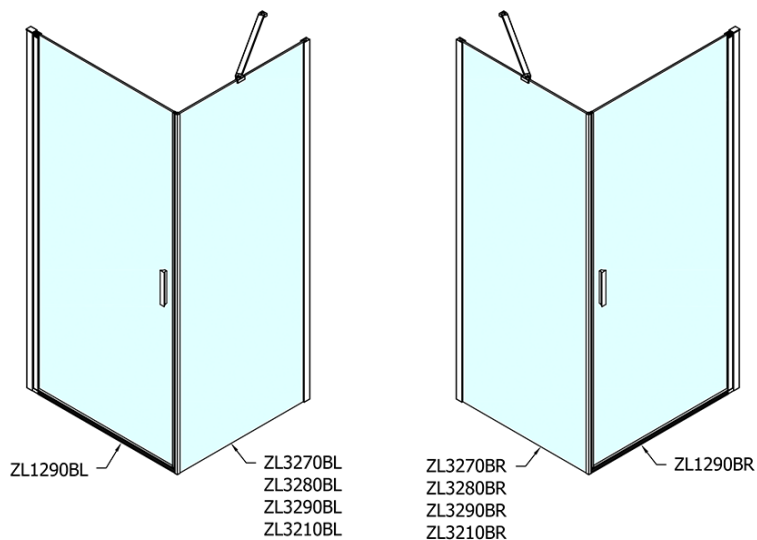

ZOOM Black Rechteckige Duschkabine 900x800mm L/R Variante

Bestellcode: ZL1290BZL3280B

Grundinformation

Marke: Polysan
Serie: ZOOM BLACK

Größe

Breite: 900 mm
Höhe: 2000 mm
Tiefe: 800 mm

Eigenschaften

Farbenprofil: Schwarz matt
Form: Rechteckige Duschtrennungen
Öffnungsarten: Öffnungstür einflügelig
Richtung der Öffnung: Universelle
Eingangsbreite: 815 mm
Glasfarbe: Klarglas
Glasbehandlung: Antidrop
Glasdicke: 6 mm
Eigenschaften: Rahmenloses Design, Öffnen nach Innen und Außen
Gewicht / Stück: 55.0 kg
Verpackung: 2 Stück
Garantie: 2 Jahre

Technisches Arbeitsblatt

	B
ZL1290B-ZL3270B	670-690
ZL1290B-ZL3280B	770-790
ZL1290B-ZL3290B	870-890
ZL1290B-ZL3210B	970-990