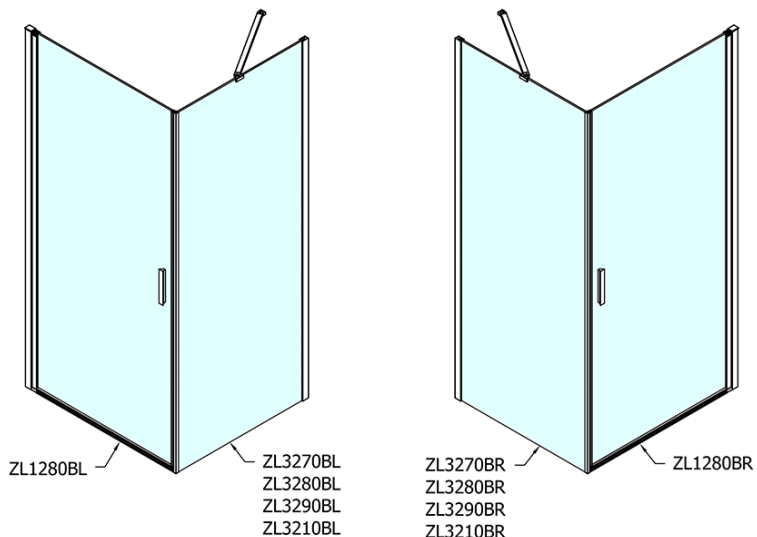

ZOOM Black Rechteckige Duschkabine 800x1000mm L/R Variante

Bestellcode: ZL1280BZL3210B

Grundinformation

Marke: Polysan
Serie: ZOOM BLACK

Größe

Breite: 800 mm
Höhe: 2000 mm
Tiefe: 1000 mm

Eigenschaften

Farbenprofil: Schwarz matt
Form: Rechteckige Duschtrennungen
Öffnungsarten: Öffnungstür einflügelig
Richtung der Öffnung: Universelle
Eingangsbreite: 715 mm
Glasfarbe: Klarglas
Glasbehandlung: Antidrop
Glasdicke: 6 mm
Eigenschaften: Rahmenloses Design, Öffnen nach Innen und Außen
Gewicht / Stück: 58.0 kg
Verpackung: 2 Stück
Garantie: 2 Jahre

Technisches Arbeitsblatt

	B
ZL1280B-ZL3270B	670-690
ZL1280B-ZL3280B	770-790
ZL1280B-ZL3290B	870-890
ZL1280B-ZL3210B	970-990