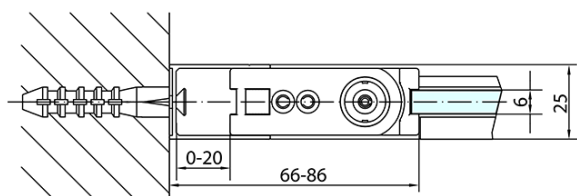

ZOOM Black Rechteckige Duschkabine 800x1000mm L/R Variante

Bestellcode: ZL1280BZL3210B

Grundinformation

Marke: Polysan
Serie: ZOOM BLACK

Größe

Breite: 800 mm
Höhe: 2000 mm
Tiefe: 1000 mm

Eigenschaften

Farbenprofil: Schwarz matt
Form: Rechteckige Duschtrennungen
Öffnungsarten: Öffnungstür einflügelig
Richtung der Öffnung: Universelle
Eingangsbreite: 715 mm
Glasfarbe: Klarglas
Glasbehandlung: Antidrop
Glasdicke: 6 mm
Eigenschaften: Rahmenloses Design, Öffnen nach Innen und Außen
Gewicht / Stück: 58.0 kg
Verpackung: 2 Stück
Garantie: 2 Jahre

Technisches Arbeitsblatt

	B
ZL1280B-ZL3270B	670-690
ZL1280B-ZL3280B	770-790
ZL1280B-ZL3290B	870-890
ZL1280B-ZL3210B	970-990