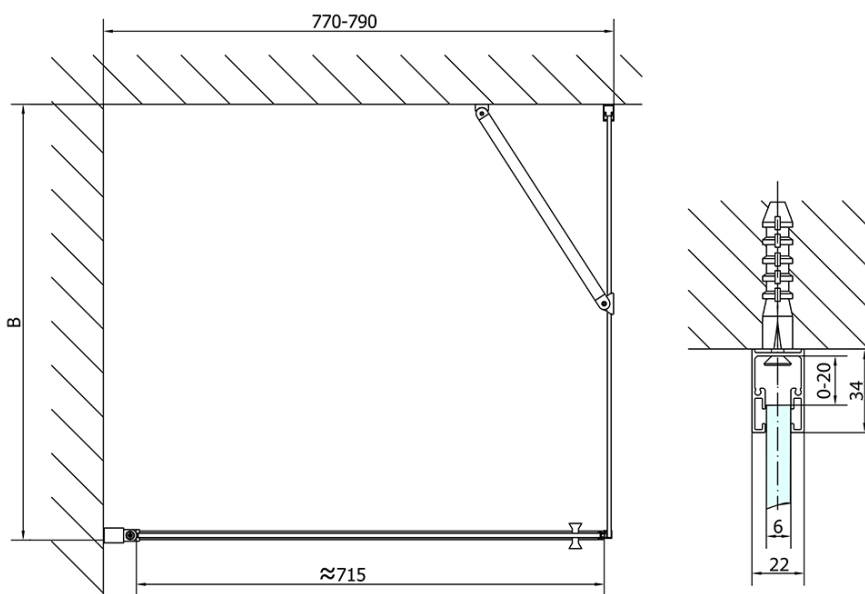

ZOOM Black Rechteckige Duschkabine 800x1000mm L/R Variante

Bestellcode: ZL1280BZL3210B

Grundinformation

Marke: Polysan
Serie: ZOOM BLACK

Größe

Breite: 800 mm
Höhe: 2000 mm
Tiefe: 1000 mm

Eigenschaften

Farbenprofil: Schwarz matt
Form: Rechteckige Duschtrennungen
Öffnungsarten: Öffnungstür einflügelig
Richtung der Öffnung: Universelle
Eingangsbreite: 715 mm
Glasfarbe: Klarglas
Glasbehandlung: Antidrop
Glasdicke: 6 mm
Eigenschaften: Rahmenloses Design, Öffnen nach Innen und Außen
Gewicht / Stück: 58.0 kg
Verpackung: 2 Stück
Garantie: 2 Jahre

Technisches Arbeitsblatt

	B
ZL1280B-ZL3270B	670-690
ZL1280B-ZL3280B	770-790
ZL1280B-ZL3290B	870-890
ZL1280B-ZL3210B	970-990