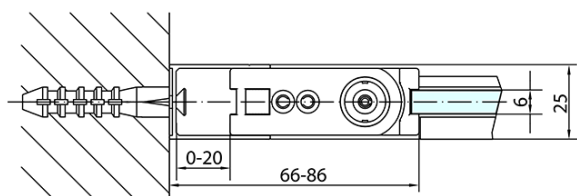

ZOOM Black Rechteckige Duschkabine 800x900mm L/R Variante

Bestellcode: ZL1280BZL3290B

Grundinformation

Marke: Polysan
Serie: ZOOM BLACK

Größe

Breite: 800 mm
Höhe: 2000 mm
Tiefe: 900 mm

Eigenschaften

Farbenprofil: Schwarz matt
Form: Rechteckige Duschtrennungen
Öffnungsarten: Öffnungstür einflügelig
Richtung der Öffnung: Universelle
Eingangsbreite: 715 mm
Glasfarbe: Klarglas
Glasbehandlung: Antidrop
Glasdicke: 6 mm
Eigenschaften: Rahmenloses Design, Öffnen nach Innen und Außen
Gewicht / Stück: 55.0 kg
Verpackung: 2 Stück
Garantie: 2 Jahre

Technisches Arbeitsblatt

| | B |
|-----------------|---------|
| ZL1280B-ZL3270B | 670-690 |
| ZL1280B-ZL3280B | 770-790 |
| ZL1280B-ZL3290B | 870-890 |
| ZL1280B-ZL3210B | 970-990 |