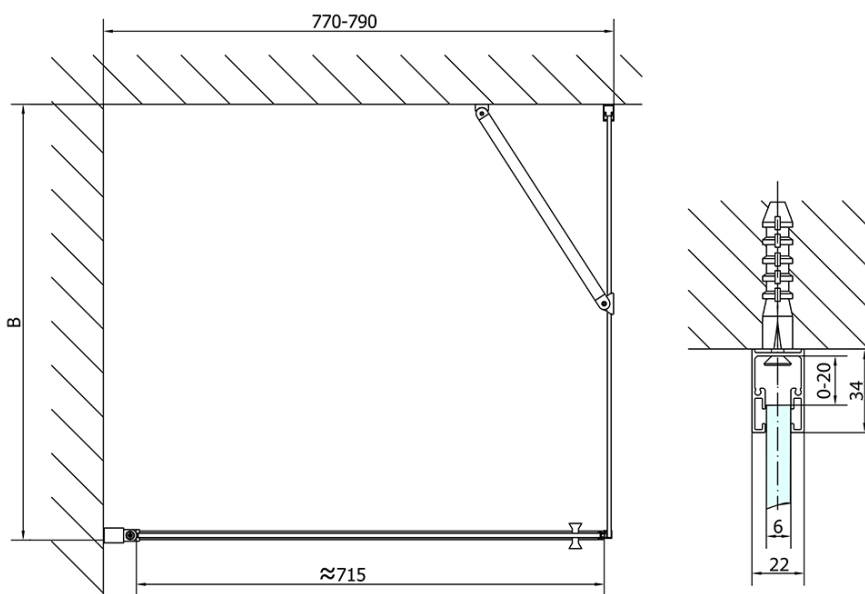

ZOOM Black Rechteckige Duschkabine 800x900mm L/R Variante

Bestellcode: ZL1280BZL3290B

Grundinformation

Marke: Polysan
Serie: ZOOM BLACK

Größe

Breite: 800 mm
Höhe: 2000 mm
Tiefe: 900 mm

Eigenschaften

Farbenprofil: Schwarz matt
Form: Rechteckige Duschtrennungen
Öffnungsarten: Öffnungstür einflügelig
Richtung der Öffnung: Universelle
Eingangsbreite: 715 mm
Glasfarbe: Klarglas
Glasbehandlung: Antidrop
Glasdicke: 6 mm
Eigenschaften: Rahmenloses Design, Öffnen nach Innen und Außen
Gewicht / Stück: 55.0 kg
Verpackung: 2 Stück
Garantie: 2 Jahre

Technisches Arbeitsblatt

| | B |
|-----------------|---------|
| ZL1280B-ZL3270B | 670-690 |
| ZL1280B-ZL3280B | 770-790 |
| ZL1280B-ZL3290B | 870-890 |
| ZL1280B-ZL3210B | 970-990 |