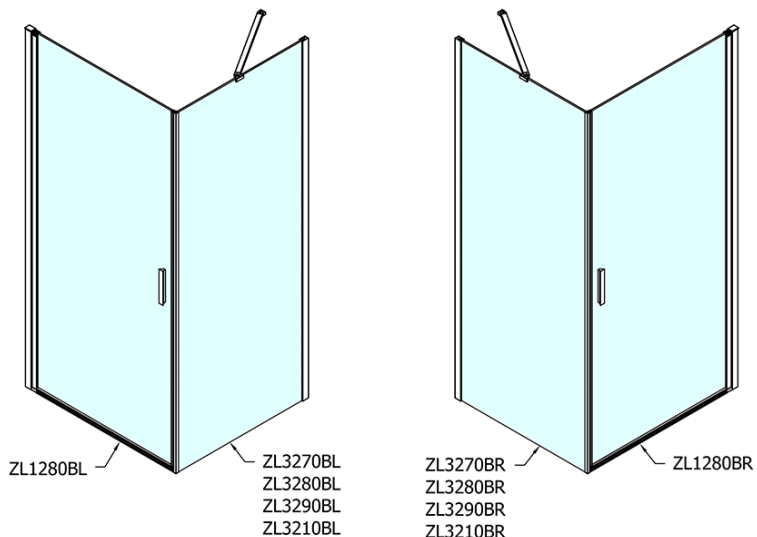

ZOOM Black Rechteckige Duschkabine 800x900mm L/R Variante

Bestellcode: ZL1280BZL3290B

Grundinformation

Marke: Polysan
Serie: ZOOM BLACK

Größe

Breite: 800 mm
Höhe: 2000 mm
Tiefe: 900 mm

Eigenschaften

Farbenprofil: Schwarz matt
Form: Rechteckige Duschtrennungen
Öffnungsarten: Öffnungstür einflügelig
Richtung der Öffnung: Universelle
Eingangsbreite: 715 mm
Glasfarbe: Klarglas
Glasbehandlung: Antidrop
Glasdicke: 6 mm
Eigenschaften: Rahmenloses Design, Öffnen nach Innen und Außen
Gewicht / Stück: 55.0 kg
Verpackung: 2 Stück
Garantie: 2 Jahre

Technisches Arbeitsblatt

| | B |
|-----------------|---------|
| ZL1280B-ZL3270B | 670-690 |
| ZL1280B-ZL3280B | 770-790 |
| ZL1280B-ZL3290B | 870-890 |
| ZL1280B-ZL3210B | 970-990 |