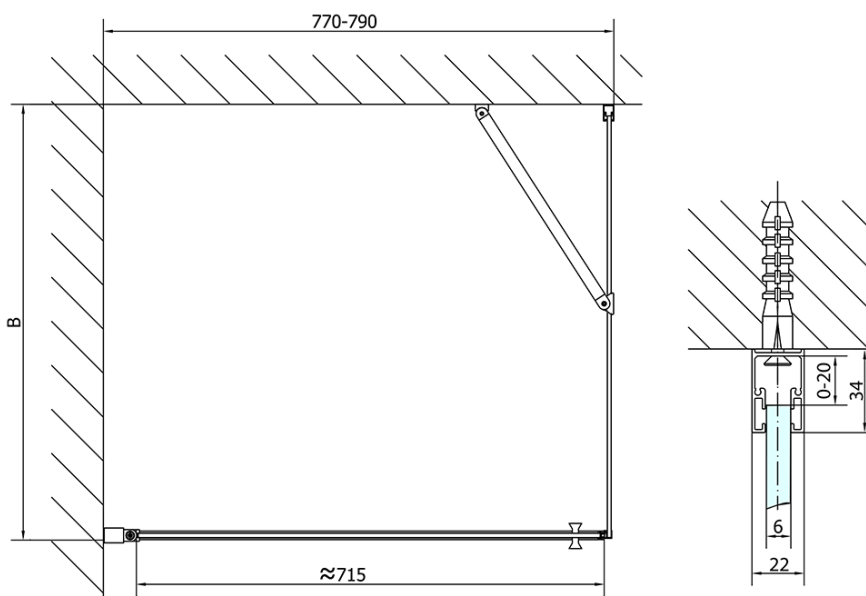

Technisches Arbeitsblatt

	B
ZL1280B-ZL3270B	670-690
ZL1280B-ZL3280B	770-790
ZL1280B-ZL3290B	870-890
ZL1280B-ZL3210B	970-990