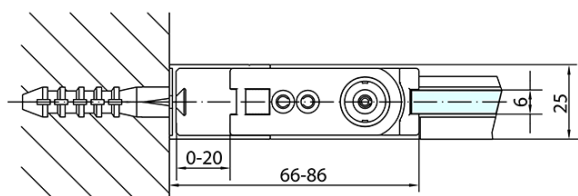

Technisches Arbeitsblatt

	B
ZL1280B-ZL3270B	670-690
ZL1280B-ZL3280B	770-790
ZL1280B-ZL3290B	870-890
ZL1280B-ZL3210B	970-990