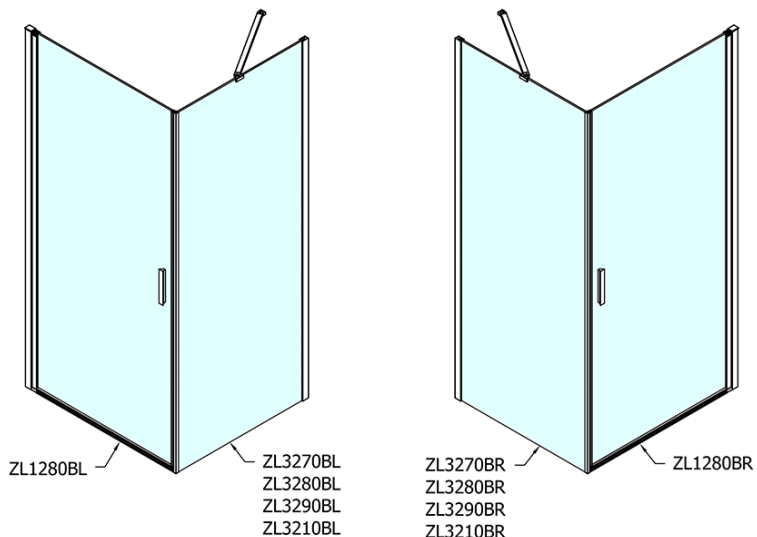

Technisches Arbeitsblatt

	B
ZL1280B-ZL3270B	670-690
ZL1280B-ZL3280B	770-790
ZL1280B-ZL3290B	870-890
ZL1280B-ZL3210B	970-990