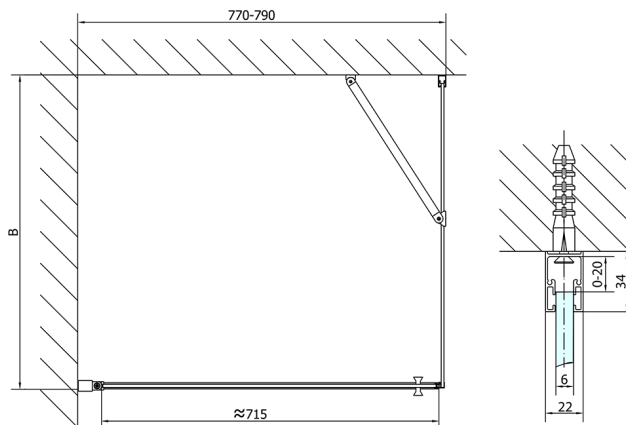

ZOOM Black Rechteckige Duschkabine 800x900mm L/R Variante

Bestellcode: ZL1280BZL3290B

Größe

Breite: 800 mm
 Höhe: 2000 mm
 Tiefe: 900 mm

Eigenschaften

Garantie: 2 Jahre

Technisches Arbeitsblatt

	B
ZL1280B-ZL3270B	670-690
ZL1280B-ZL3280B	770-790
ZL1280B-ZL3290B	870-890
ZL1280B-ZL3210B	970-990