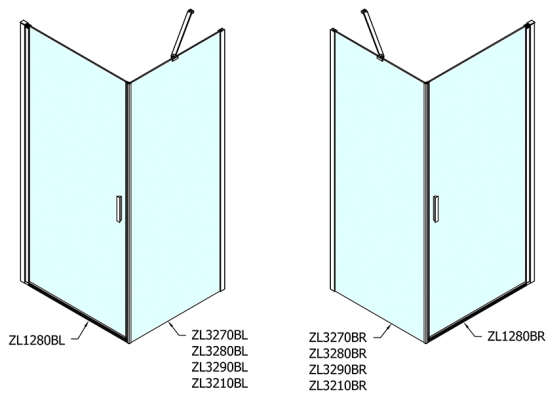

ZOOM Black Rechteckige Duschkabine 800x900mm L/R Variante

Bestellcode: ZL1280BZL3290B

Größe

Breite: 800 mm
 Höhe: 2000 mm
 Tiefe: 900 mm

Eigenschaften

Garantie: 2 Jahre

Technisches Arbeitsblatt

	B
ZL1280B-ZL3270B	670-690
ZL1280B-ZL3280B	770-790
ZL1280B-ZL3290B	870-890
ZL1280B-ZL3210B	970-990