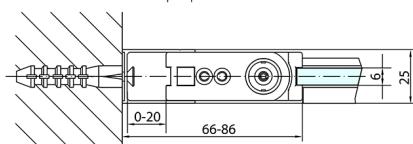

ZOOM Black Rechteckige Duschkabine 800x900mm L/R Variante

Bestellcode: ZL1280BZL3290B

Größe

Breite: 800 mm
 Höhe: 2000 mm
 Tiefe: 900 mm

Eigenschaften

Garantie: 2 Jahre

Technisches Arbeitsblatt

	B
ZL1280B-ZL3270B	670-690
ZL1280B-ZL3280B	770-790
ZL1280B-ZL3290B	870-890
ZL1280B-ZL3210B	970-990