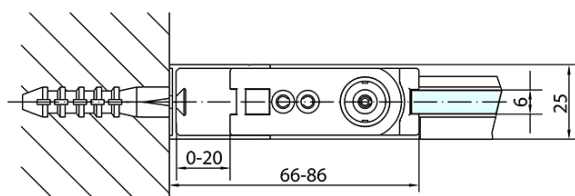

ZOOM Black Eckige Duschkabine 800x800mm L/R Variante

Bestellcode: ZL1280BZL3280B

Grundinformation

Marke: Polysan
Serie: ZOOM BLACK

Größe

Breite: 800 mm
Höhe: 2000 mm
Tiefe: 800 mm

Eigenschaften

Farbenprofil: Schwarz matt
Form: Quadrat- Duschabtrennungen
Öffnungsarten: Öffnungstür einflügelig
Richtung der Öffnung: Universelle
Eingangsbreite: 715 mm
Glasfarbe: Klarglas
Glasbehandlung: Antidrop
Glasdicke: 6 mm
Eigenschaften: Rahmenloses Design, Öffnen nach Innen und Außen
Gewicht / Stück: 52.0 kg
Verpackung: 2 Stück
Garantie: 2 Jahre

Technisches Arbeitsblatt

	B
ZL1280B-ZL3270B	670-690
ZL1280B-ZL3280B	770-790
ZL1280B-ZL3290B	870-890
ZL1280B-ZL3210B	970-990