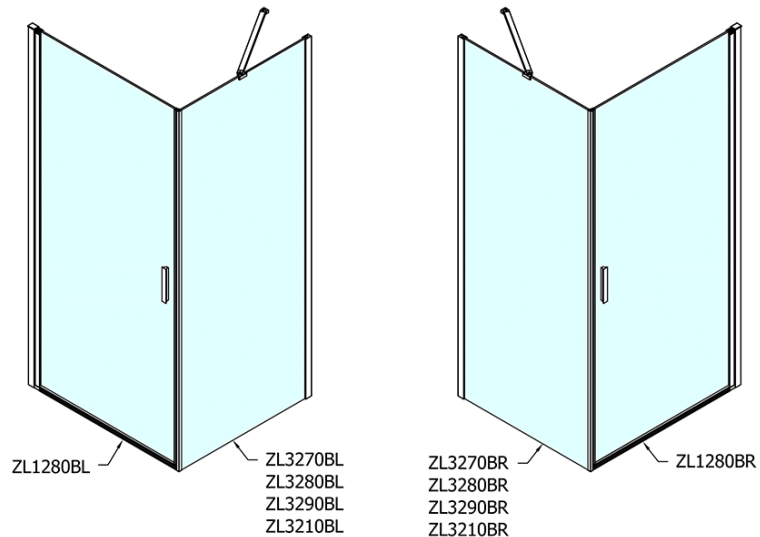

ZOOM Black Eckige Duschkabine 800x800mm L/R Variante

Bestellcode: ZL1280BZL3280B

Grundinformation

Marke: Polysan
Serie: ZOOM BLACK

Größe

Breite: 800 mm
Höhe: 2000 mm
Tiefe: 800 mm

Eigenschaften

Farbenprofil: Schwarz matt
Form: Quadrat- Duschabtrennungen
Öffnungsarten: Öffnungstür einflügelig
Richtung der Öffnung: Universelle
Eingangsbreite: 715 mm
Glasfarbe: Klarglas
Glasbehandlung: Antidrop
Glasdicke: 6 mm
Eigenschaften: Rahmenloses Design, Öffnen nach Innen und Außen
Gewicht / Stück: 52.0 kg
Verpackung: 2 Stück
Garantie: 2 Jahre

Technisches Arbeitsblatt

	B
ZL1280B-ZL3270B	670-690
ZL1280B-ZL3280B	770-790
ZL1280B-ZL3290B	870-890
ZL1280B-ZL3210B	970-990