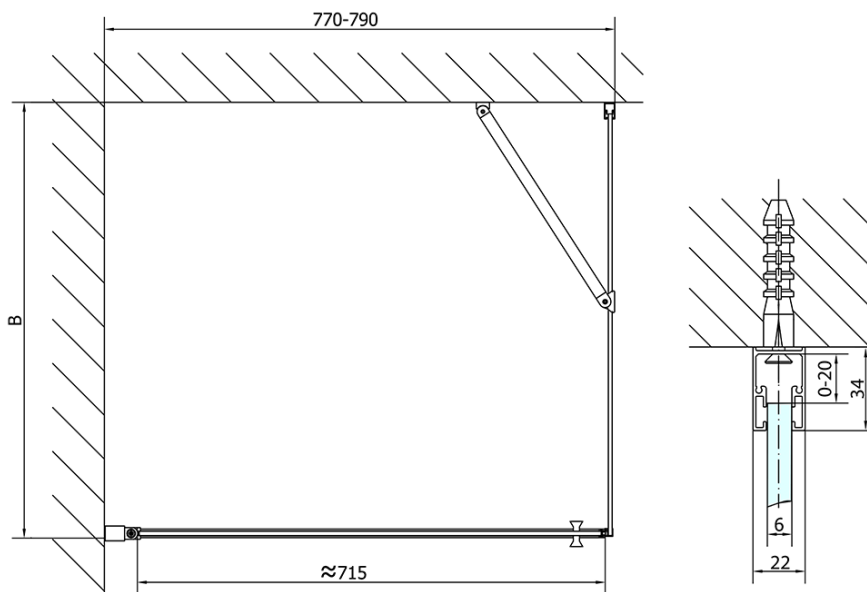

ZOOM Black Eckige Duschkabine 800x800mm L/R Variante

Bestellcode: ZL1280BZL3280B

Grundinformation

Marke: Polysan
Serie: ZOOM BLACK

Größe

Breite: 800 mm
Höhe: 2000 mm
Tiefe: 800 mm

Eigenschaften

Farbenprofil: Schwarz matt
Form: Quadrat- Duschabtrennungen
Öffnungsarten: Öffnungstür einflügelig
Richtung der Öffnung: Universelle
Eingangsbreite: 715 mm
Glasfarbe: Klarglas
Glasbehandlung: Antidrop
Glasdicke: 6 mm
Eigenschaften: Rahmenloses Design, Öffnen nach Innen und Außen
Gewicht / Stück: 52.0 kg
Verpackung: 2 Stück
Garantie: 2 Jahre

Technisches Arbeitsblatt

	B
ZL1280B-ZL3270B	670-690
ZL1280B-ZL3280B	770-790
ZL1280B-ZL3290B	870-890
ZL1280B-ZL3210B	970-990