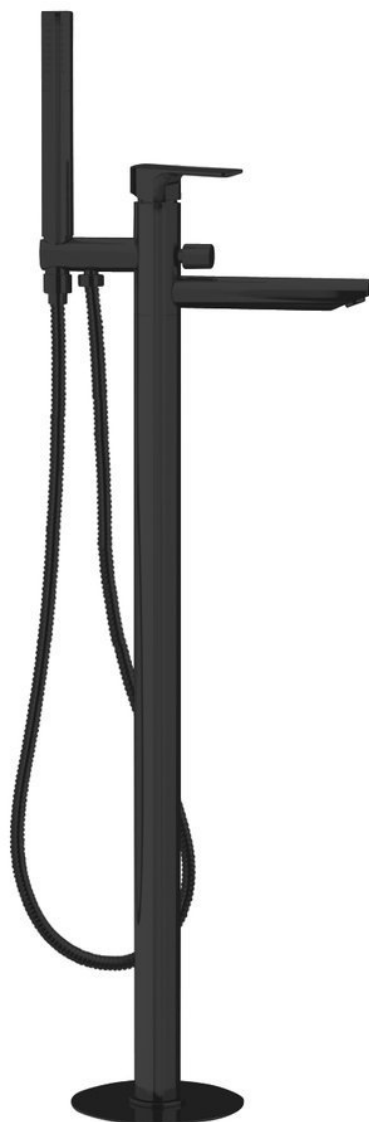

## Grundinformation

**Marke:** Sapho  
**Serie:** SPY

## Größe

**Breite:** 50 mm  
**Höhe:** 920 mm  
**Tiefe:** 195 mm

## Eigenschaften

**Farbe:** Schwarz matt  
**Material:** Messing  
**Form:** Rund  
**Installation:** Freistehende  
**Steuerungsart:** Hebel  
**Schalertyp für Dusche:** Druckschalter mit Arretierung  
**Kartusche-Durchmesser:** 35 mm  
**Auslaufshöhe:** 790 mm  
**Gewicht / Stück:** 11.51 kg  
**Verpackung:** 1 Stück  
**Garantie:** 6 Jahre