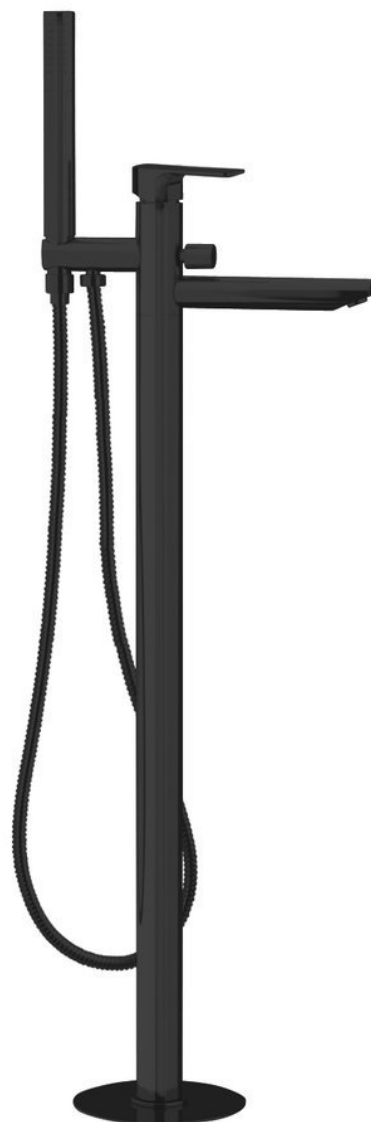

Bestellcode: PY21/15

Grundinformation

Marke: Sapho
Serie: SPY

Größe

Breite: 50 mm
Höhe: 920 mm
Tiefe: 195 mm

Eigenschaften

Farbe: Schwarz matt
Material: Messing
Form: Rund
Installation: Freistehende
Steuerungsart: Hebel
Schalertyp für Dusche: Druckschalter mit Arretierung
Kartusche-Durchmesser: 35 mm
Auslaufshöhe: 790 mm
Gewicht / Stück: 11.51 kg
Verpackung: 1 Stück
Garantie: 6 Jahre

Ersatzteile

Ersatzkartusche, Durchmesser 35mm (Bestellcode: 521601)

Technisches Arbeitsblatt