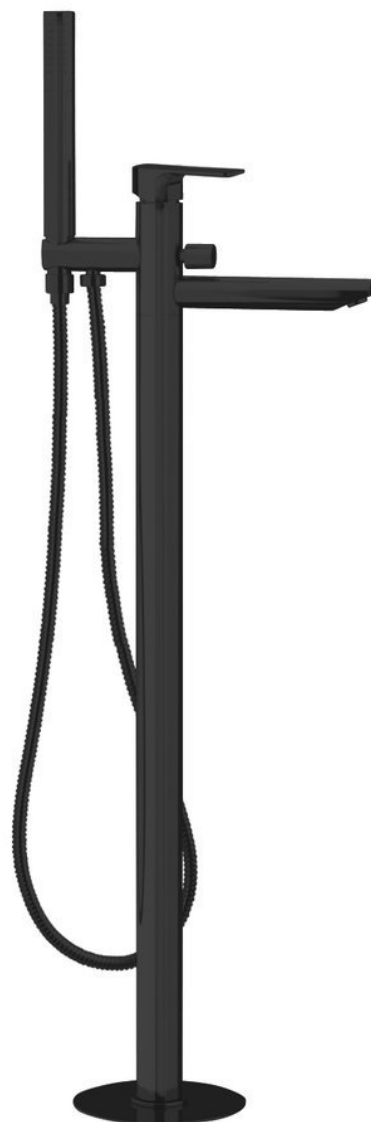

Bestellcode: PY21/15

Grundinformation

Marke: Sapho
Serie: SPY

Größe

Breite: 50 mm
Höhe: 920 mm
Tiefe: 195 mm

Eigenschaften

Farbe: Schwarz matt
Material: Messing
Form: Rund
Installation: Freistehende
Steuerungsart: Hebel
Schaltertyp für Dusche: Druckschalter mit Arretierung
Kartusche-Durchmesser: 35 mm
Auslaufshöhe: 790 mm
Gewicht / Stück: 11.51 kg
Verpackung: 1 Stück
Garantie: 6 Jahre

Ersatzteile

Ersatzkartusche, Durchmesser 35mm (Bestellcode: 521601)

Technisches Arbeitsblatt