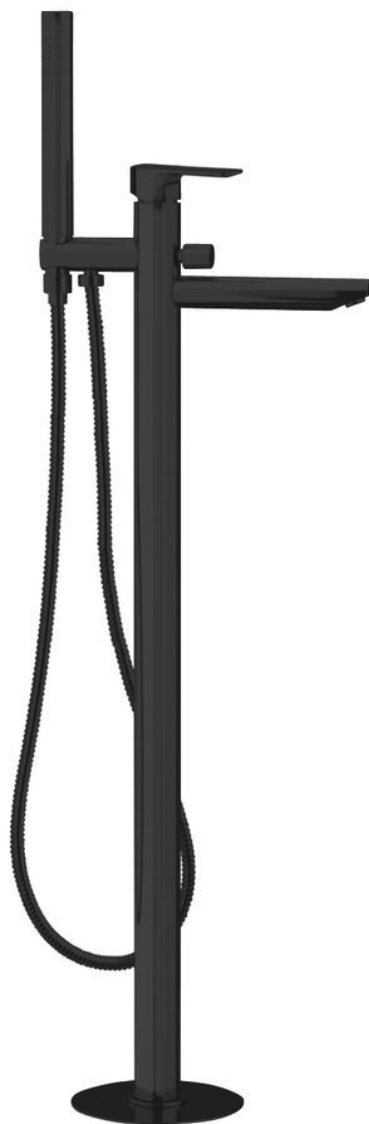

Bestellcode: PY21/15

Grundinformation

Marke: Sapho
Serie: SPY

Größe

Breite: 50 mm
Höhe: 920 mm
Tiefe: 195 mm

Eigenschaften

Farbe: Schwarz matt
Material: Messing
Form: Rund
Installation: Freistehende
Steuerungsart: Hebel
Schalertyp für Dusche: Druckschalter mit Arretierung
Kartusche-Durchmesser: 35 mm
Auslaufshöhe: 790 mm
Gewicht / Stück: 11.51 kg
Verpackung: 1 Stück
Garantie: 6 Jahre

Ersatzteile

Ersatzkartusche, Durchmesser 35mm (Bestellcode: 521601)

Technisches Arbeitsblatt