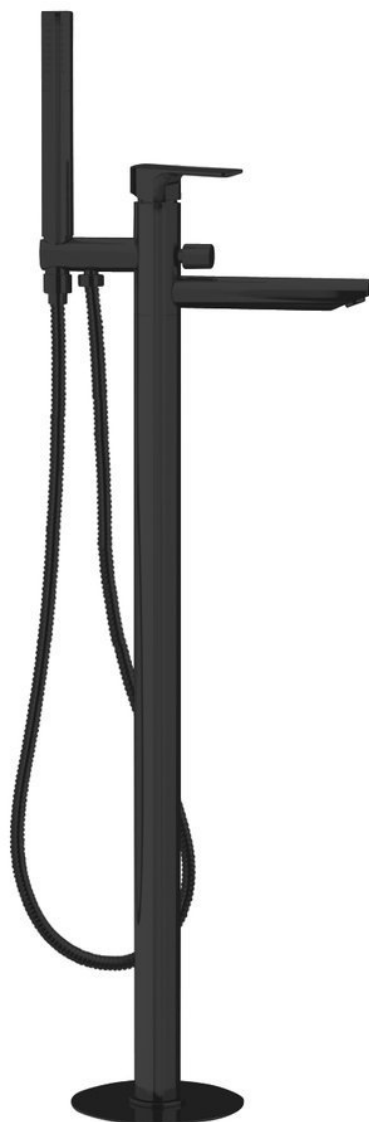

Bestellcode: PY21/15

Grundinformation

Marke: Sapho
Serie: SPY

Größe

Breite: 50 mm
Höhe: 920 mm
Tiefe: 195 mm

Eigenschaften

Farbe: Schwarz matt
Material: Messing
Form: Rund
Installation: Freistehende
Steuerungsart: Hebel
Schalertyp für Dusche: Druckschalter mit Arretierung
Kartusche-Durchmesser: 35 mm
Auslaufshöhe: 790 mm
Gewicht / Stück: 11.51 kg
Verpackung: 1 Stück
Garantie: 6 Jahre

Ersatzteile

Ersatzkartusche, Durchmesser 35mm (Bestellcode: 521601)

Technisches Arbeitsblatt