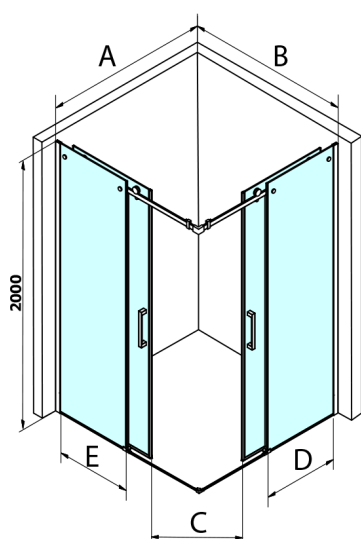

DRAGON Rechteckige Duschkabine 1000x1100mm L/R Variante, EckEinstieg

Bestellcode: GD4210GD4211

Größe

Breite: 1000 mm
 Höhe: 2000 mm
 Tiefe: 1100 mm

Eigenschaften

Garantie: 2 Jahre

Technisches Arbeitsblatt

MODEL	A	B	C	D	E
GD4280GD4290	780-800	880-900	420	360	410
GD4280GD4210	780-800	980-1000	460	360	460
GD4280GD4211	780-800	1080-1100	500	360	510
GD4280GD4212	780-800	1180-1200	545	360	560
GD4290GD4210	880-900	980-1000	495	410	460
GD4290GD4211	880-900	1080-1100	530	410	510
GD4290GD4212	880-900	1180-1200	575	410	560
GD4210GD4211	980-1000	1080-1100	565	460	510
GD4210GD4212	980-1000	1180-1200	605	460	560
GD4211GD4212	1080-1100	1180-1200	635	510	560
GD4280BGD4290B	780-800	880-900	420	360	410
GD4280BGD4210B	780-800	980-1000	460	360	460
GD4290BGD4210B	880-900	980-1000	495	410	460