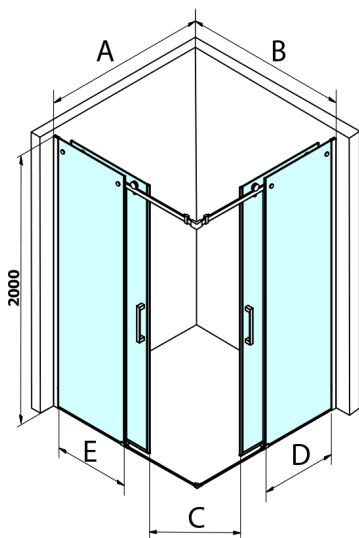

DRAGON Rechteckige Duschkabine 900x1200mm L/R Variante, Eckeinstieg

Bestellcode: GD4290GD4212

Größe

Breite: 900 mm
Höhe: 2000 mm
Tiefe: 1200 mm

Eigenschaften

Garantie: 2 Jahre

Technisches Arbeitsblatt

MODEL	A	B	C	D	E
GD4280GD4290	780-800	880-900	420	360	410
GD4280GD4210	780-800	980-1000	460	360	460
GD4280GD4211	780-800	1080-1100	500	360	510
GD4280GD4212	780-800	1180-1200	545	360	560
GD4290GD4210	880-900	980-1000	495	410	460
GD4290GD4211	880-900	1080-1100	530	410	510
GD4290GD4212	880-900	1180-1200	575	410	560
GD4210GD4211	980-1000	1080-1100	565	460	510
GD4210GD4212	980-1000	1180-1200	605	460	560
GD4211GD4212	1080-1100	1180-1200	635	510	560
GD4280BGD4290B	780-800	880-900	420	360	410
GD4280BGD4210B	780-800	980-1000	460	360	460
GD4290BGD4210B	880-900	980-1000	495	410	460