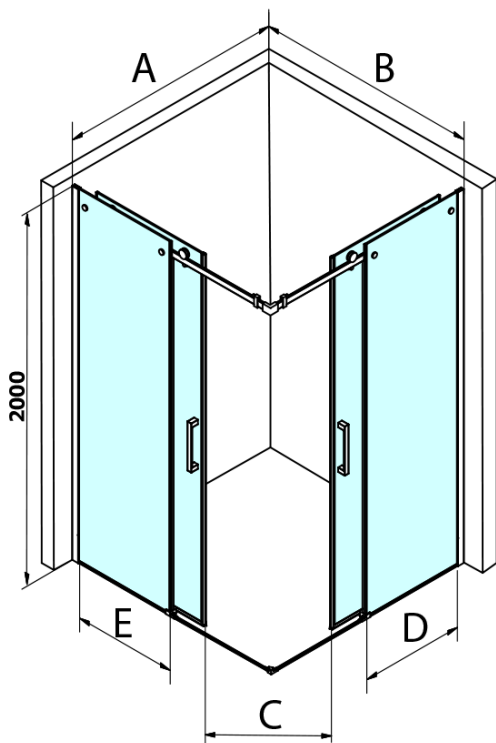

DRAGON Rechteckige Duschkabine 900x1100mm L/R

Variante, Eckeinstieg

Technisches Arbeitsblatt